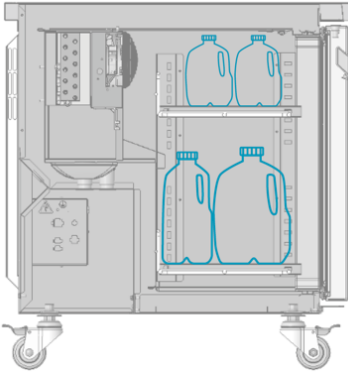

HOSHIZAKI

ADVANCE 50 RTWH70LS4 E

Rostspezifikationen (oberes Rost)

Volumen	Breite (B)	Tiefe (T)	Höhe (H)	Anzahl der Flaschen
1 pint (568 ml) 71 mm 71 mm 165 mm 28	71 mm	71 mm	165 mm	28

Rostspezifikationen (unteres Rost)

Volumen	Breite (B)	Tiefe (T)	Höhe (H)	Anzahl der Flaschen
2 pints (1136 ml)	90 mm	72 mm	251 mm	21
3 pints (~1700 ml)	103 mm	82 mm	287 mm	17
4 pints (~2272 ml)	124 mm	93 mm	278 mm	10
5 pints (~2840 ml)	134 mm	100 mm	299 mm	10
6 pints (~3400 ml)	142 mm	106 mm	318 mm	8

HOSHIZAKI

Hoshizaki Belgium
Hoshizaki Danmark
Hoshizaki Deutschland
Hoshizaki France
Hoshizaki Iberia
Hoshizaki Italia
Hoshizaki Middle East

info@hoshizaki.nl
info@hoshizaki.dk
vertrieb@hoshizaki.de
info@hoshizaki.fr
info@hoshizaki.es
commerciale@hoshizaki.it
sales.ex@hoshizaki-europe.com

Hoshizaki Netherlands info@hoshizaki.nl
Hoshizaki Norge salg@hoshizaki.no
Hoshizaki Sverige order@hoshizaki.se
Hoshizaki UK uksales@hoshizaki.uk
Exportländer sales.ex@hoshizaki-europe.com
Andere Länder sales.ex@hoshizaki-europe.com

www.hoshizaki-europe.com