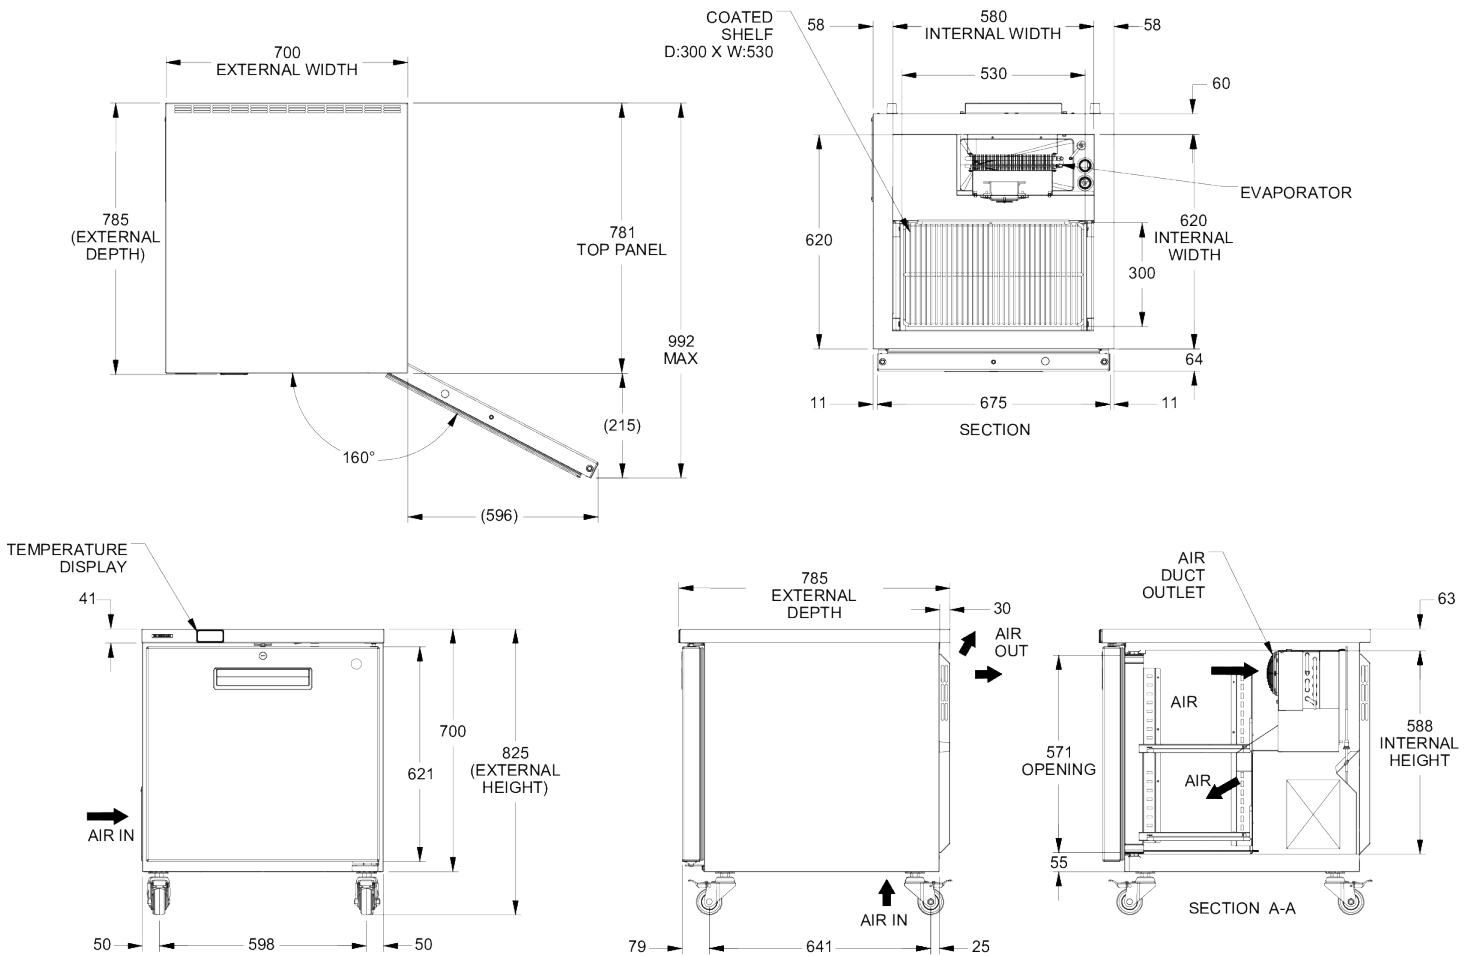

HOSHIZAKI

ADVANCE 50 RTWH70LS4 E

Spezifikationen

Temperaturbereich	GN-Blechmaß	Rostmaß	Volumen, brutto	Nettonutzhalt	Klimaklasse	Geräuschniveau
-2/+12°C	1/1 GN	B 530 x T 300 mm	169 L	79,7 L	5	45,2 dB(A)

Elektrischer Anschluss	Anschlussleistung	Kälteleistung (bei -10°C)
230V, 1N-/50 Hz	140 W	228 W

Versandangaben

Breite (verpackt)	Tiefe (verpackt)	Höhe (verpackt)	Volumen (verpackt)	Bruttogewicht	Breite	Tiefe	Höhe	Nettogewicht
777 mm	856 mm	883 mm	0,587 m³	81 kg	700 mm	785 mm	825 mm	66 kg

Haftungsausschluss: Es wurde alles getan, um sicherzustellen, dass die in diesem Datenblatt enthaltenen Informationen zum Zeitpunkt der Veröffentlichung korrekt sind. Hoshizaki Europe BV übernimmt keine Verantwortung oder Haftung für Druckfehler, Auslassungen oder Fehlinterpretationen der in dieser Veröffentlichung enthaltenen Informationen und behält sich das Recht vor, Änderungen ohne vorherige Ankündigung vorzunehmen.

Hoshizaki Belgium
Hoshizaki Danmark
Hoshizaki Deutschland
Hoshizaki France
Hoshizaki Iberia
Hoshizaki Italia
Hoshizaki Middle East

info@hoshizaki.nl
info@hoshizaki.dk
vertrieb@hoshizaki.de
info@hoshizaki.fr
info@hoshizaki.es
commerciale@hoshizaki.it
sales.ex@hoshizaki-europe.com

Hoshizaki Netherlands info@hoshizaki.nl
Hoshizaki Norge salg@hoshizaki.no
Hoshizaki Sverige order@hoshizaki.se
Hoshizaki UK uksales@hoshizaki.uk
Exportländer sales.ex@hoshizaki-europe.com
Andere Länder sales.ex@hoshizaki-europe.com

www.hoshizaki-europe.com