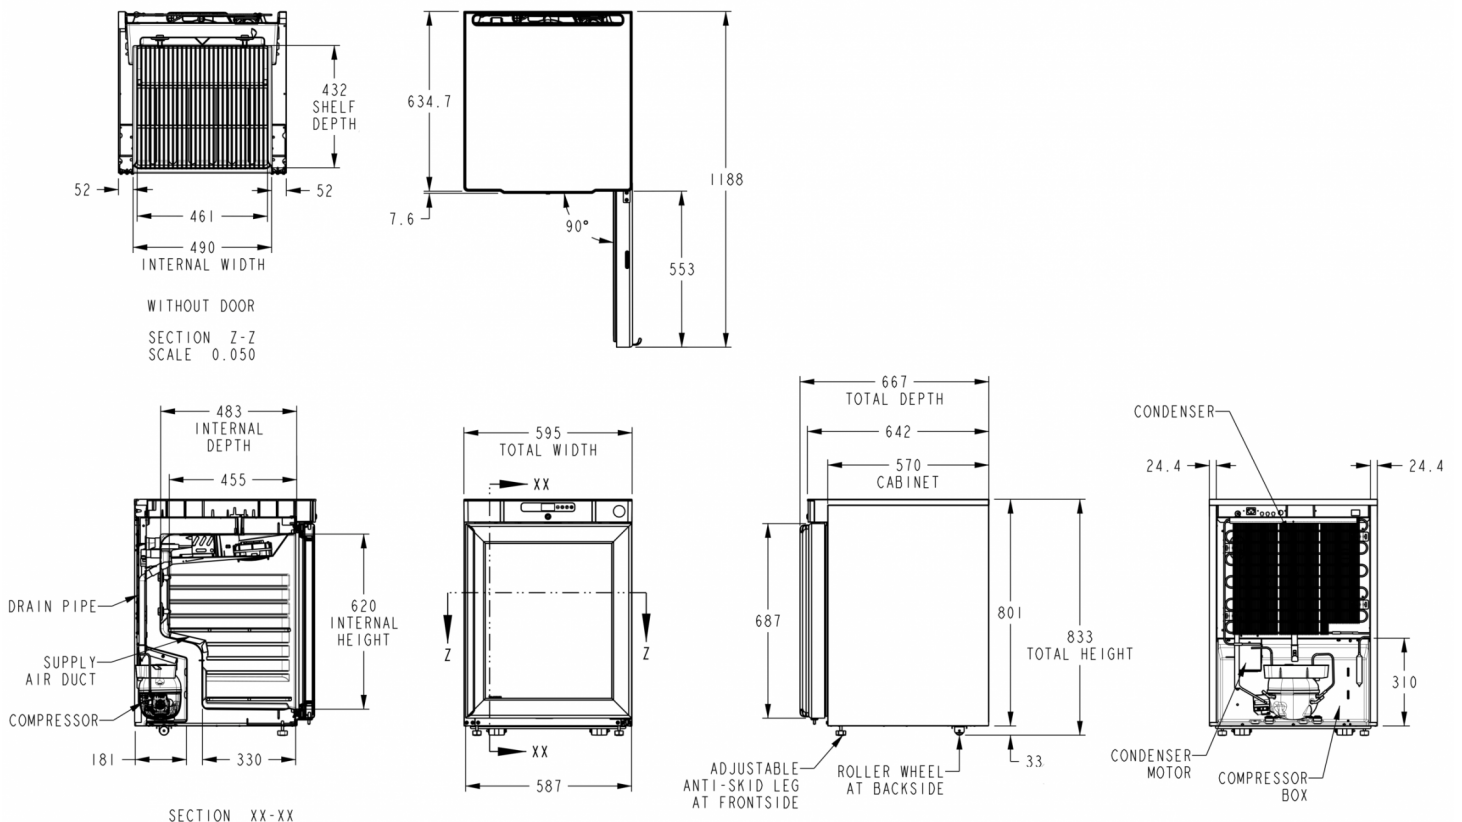

HOSHIZAKI

COMPACT KG220R DR G E

ESPECIFICACIONES TÉCNICAS

Rango de temperatura	Tamaño del estante	Volumen bruto	Volumen neto utilizable	Fuente de alimentación	Carga de conexión	Clase climática	Nivel de sonido	Potencia frigorífica (a -10°C)
+1/+12°C	Repisa 483,8 x 433 mm	123 l	77 l	230V, 50Hz	100 W	4	38,8 dB(A)	82 W

ESPECIFICACIONES DE ENVÍO

Ancho (en caja)	Profundo (en caja)	Altura (en caja)	Volumen (en caja)	Peso bruto	Ancho	Profundo	Altura	Peso neto
614 mm	720 mm	997 mm	0,441 m³	58 kg	595 mm	667 mm	833 mm	49 kg

Descargo de responsabilidad: Se ha realizado todo el esfuerzo necesario para asegurar que la información contenida en esta ficha técnica sea precisa en el momento de su publicación. Hoshizaki Europe BV no asume ninguna responsabilidad por errores tipográficos u omisiones, ni por cualquier interpretación errónea de la información contenida en la publicación, y se reserva el derecho de realizar cambios sin previo aviso.

Hoshizaki Belgium
Hoshizaki Danmark
Hoshizaki Deutschland
Hoshizaki France
Hoshizaki Iberia
Hoshizaki Italia
Hoshizaki Middle East

info@hoshizaki.nl
info@hoshizaki.dk
vertrieb@hoshizaki.de
info@hoshizaki.fr
info@hoshizaki.es
commerciale@hoshizaki.it
sales.ex@hoshizaki-europe.com

Hoshizaki Netherlands info@hoshizaki.nl
Hoshizaki Norge salg@hoshizaki.no
Hoshizaki Sverige orderSE@hoshizaki.dk
Hoshizaki UK uksales@hoshizaki.uk
Países exportadores sales.ex@hoshizaki-europe.com
Otros países sales.ex@hoshizaki-europe.com

www.hoshizaki.es