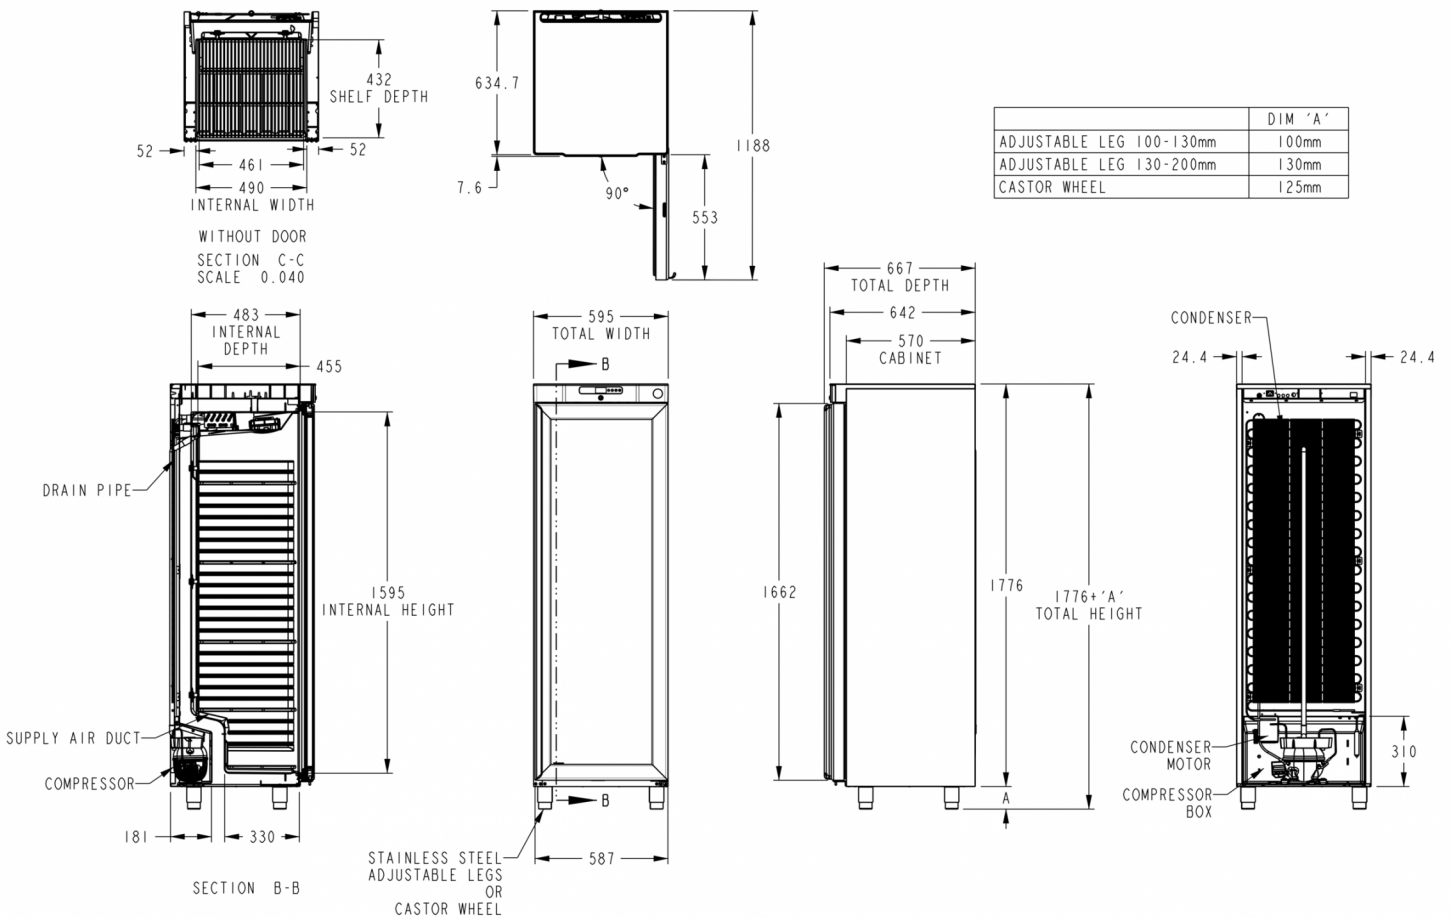

HOSHIZAKI

COMPACT KG42OR L1 DR G E

ESPECIFICACIONES TÉCNICAS

Rango de temperatura	Tamaño del estante	Volumen bruto	Volumen neto utilizable	Fuente de alimentación	Carga de conexión	Clase climática	Nivel de sonido	Potencia frigorífica (a -10°C)
+1/+12°C	Repisa 483,8 x 433 mm	343 l	265 l	230V, 50Hz	130 W	4	39,8 dB(A)	122 W

ESPECIFICACIONES DE ENVÍO

Ancho (en caja)	Profundo (en caja)	Altura (en caja)	Volumen (en caja)	Peso bruto	Ancho	Profundo	Altura	Altura incluyendo piernas (mínimo)	Altura incluyendo patas (máximo)	Peso neto
614 mm	720 mm	2.037 mm	0,377 m³	99 kg	595 mm	667 mm	1.776 mm	1.876 mm	1.906 mm	89 kg

Descargo de responsabilidad: Se ha realizado todo el esfuerzo necesario para asegurar que la información contenida en esta ficha técnica sea precisa en el momento de su publicación. Hoshizaki Europe BV no asume ninguna responsabilidad por errores tipográficos u omisiones, ni por cualquier interpretación errónea de la información contenida en la publicación, y se reserva el derecho de realizar cambios sin previo aviso.

Hoshizaki Belgium
Hoshizaki Danmark
Hoshizaki Deutschland
Hoshizaki France
Hoshizaki Iberia
Hoshizaki Italia
Hoshizaki Middle East

info@hoshizaki.nl
info@hoshizaki.dk
vertrieb@hoshizaki.de
info@hoshizaki.fr
info@hoshizaki.es
commerciale@hoshizaki.it
sales.ex@hoshizaki-europe.com

Hoshizaki Netherlands info@hoshizaki.nl
Hoshizaki Norge salg@hoshizaki.no
Hoshizaki Sverige order@hoshizaki.se
Hoshizaki UK uksales@hoshizaki.uk
Países exportadores sales.ex@hoshizaki-europe.com
Otros países sales.ex@hoshizaki-europe.com

www.hoshizaki.es