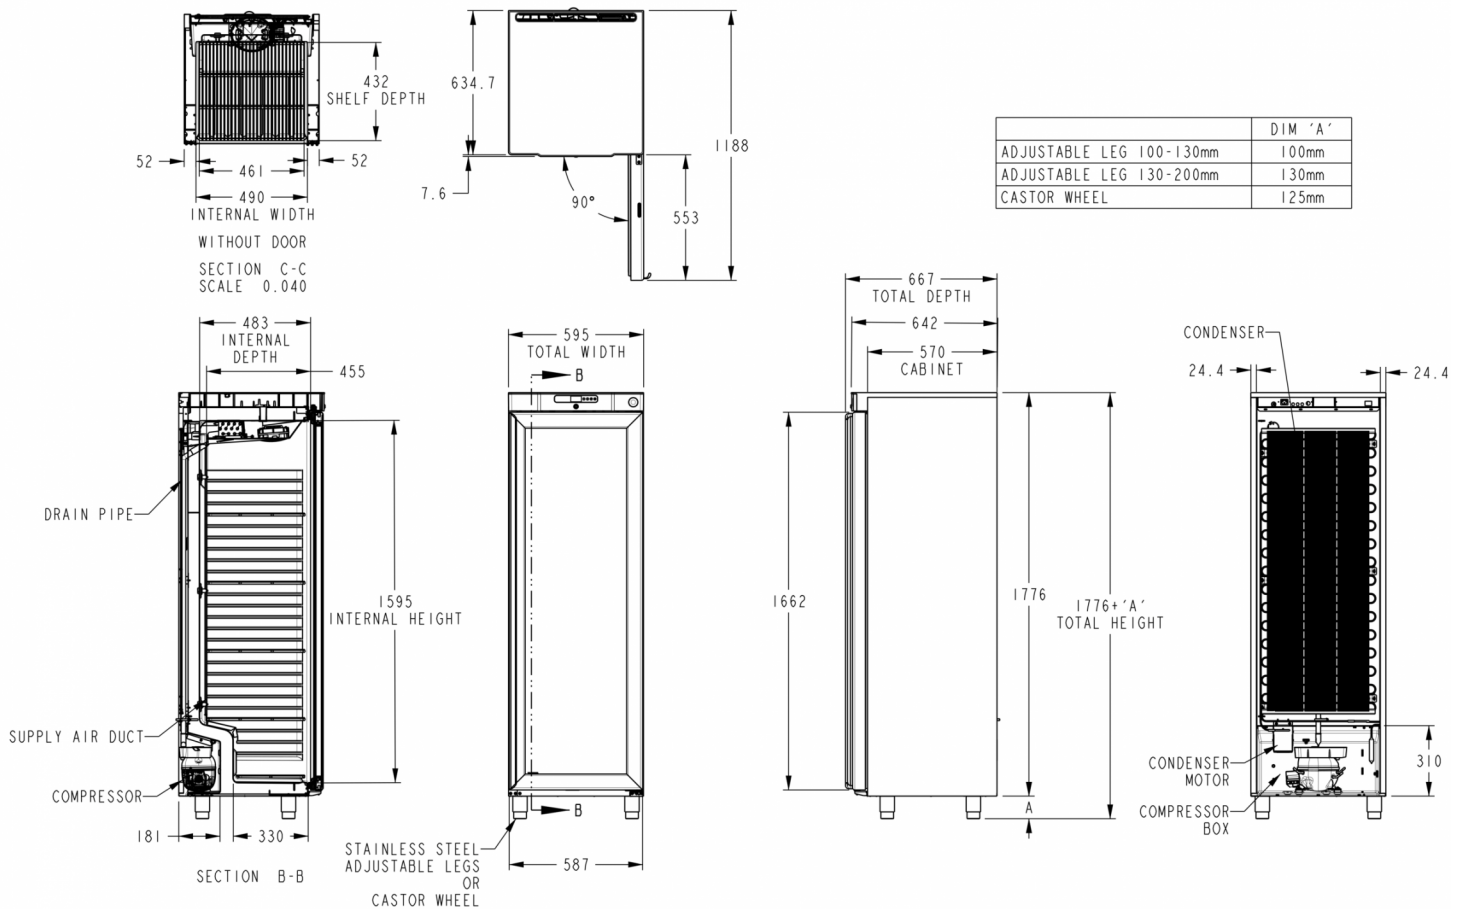

HOSHIZAKI

COMPACT FG420R L1 DR G E

ESPECIFICACIONES TÉCNICAS

Rango de temperatura	Tamaño del estante	Volumen bruto	Volumen neto utilizable	Fuente de alimentación	Carga de conexión	Clase climática	Nivel de sonido	Potencia frigorífica (a -25°C)
-19/-5°C	Repisa 483,8 x 433 mm	343 l	265 l	230V, 50Hz	140 W	3	39,7 dB(A)	217 W

ESPECIFICACIONES DE ENVÍO

Ancho (en caja)	Profundo (en caja)	Altura (en caja)	Volumen (en caja)	Peso bruto	Ancho	Profundo	Altura	Altura incluyendo piernas (mínimo)	Altura incluyendo patas (máximo)	Peso neto
614 mm	720 mm	2.027 mm	0,377 m³	110 kg	595 mm	667 mm	1.776 mm	1.876 mm	1.906 mm	97 kg

Descargo de responsabilidad: Se ha realizado todo el esfuerzo necesario para asegurar que la información contenida en esta ficha técnica sea precisa en el momento de su publicación. Hoshizaki Europe BV no asume ninguna responsabilidad por errores tipográficos u omisiones, ni por cualquier interpretación errónea de la información contenida en la publicación, y se reserva el derecho de realizar cambios sin previo aviso.

Hoshizaki Belgium
Hoshizaki Danmark
Hoshizaki Deutschland
Hoshizaki France
Hoshizaki Iberia
Hoshizaki Italia
Hoshizaki Middle East

info@hoshizaki.nl
info@hoshizaki.dk
vertrieb@hoshizaki.de
info@hoshizaki.fr
info@hoshizaki.es
commerciale@hoshizaki.it
sales.ex@hoshizaki-europe.com

Hoshizaki Netherlands info@hoshizaki.nl
Hoshizaki Norge salg@hoshizaki.no
Hoshizaki Sverige order@hoshizaki.se
Hoshizaki UK uksales@hoshizaki.uk
Países exportadores sales.ex@hoshizaki-europe.com
Otros países sales.ex@hoshizaki-europe.com

www.hoshizaki.es