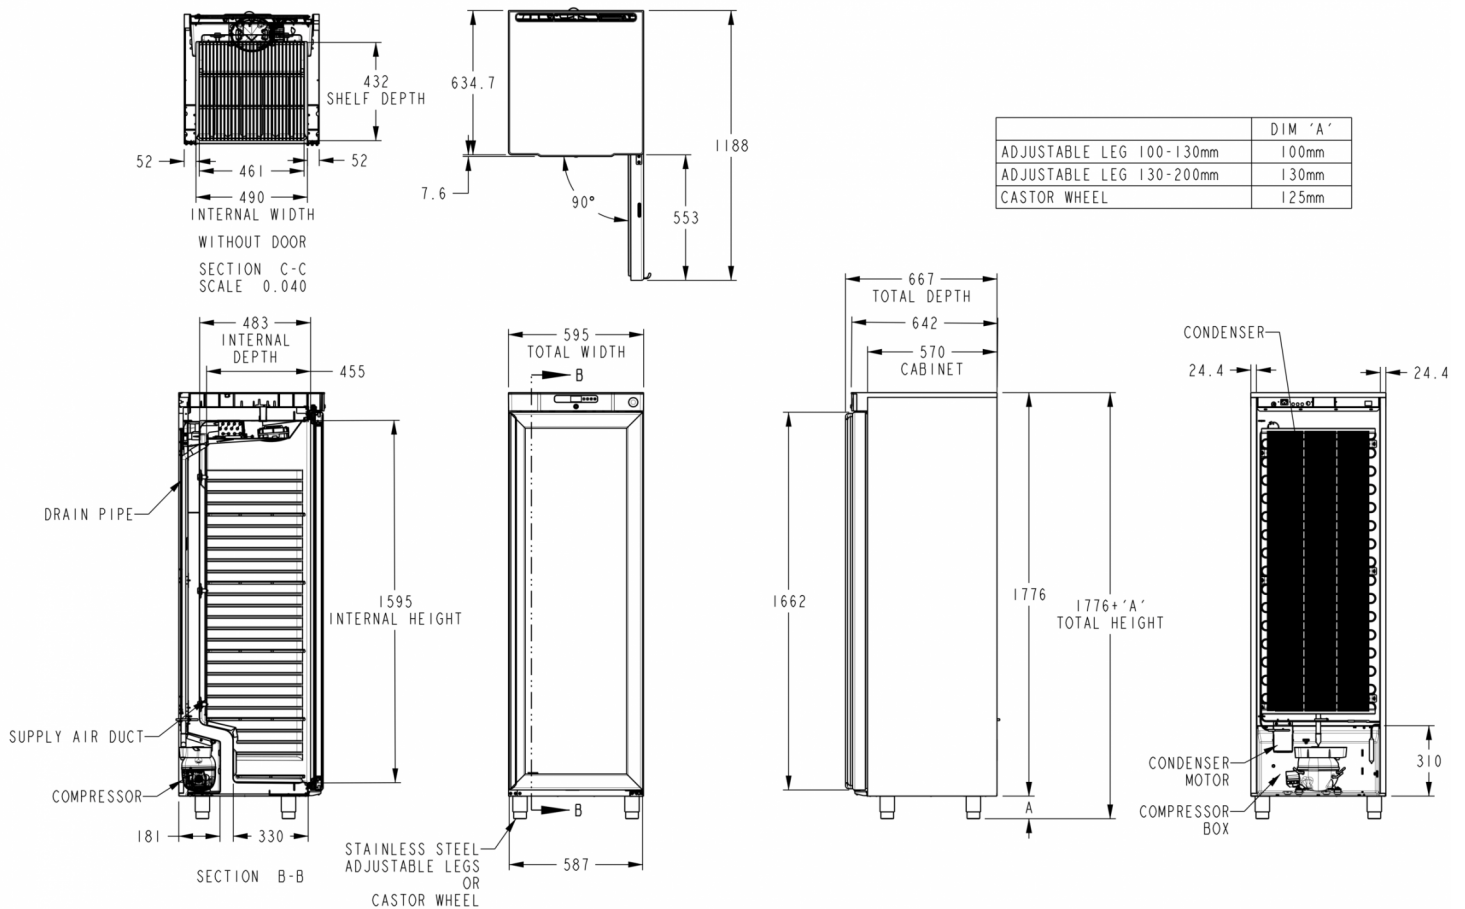

HOSHIZAKI

COMPACT FG420R L1 DR G E

ESPECIFICACIONES TÉCNICAS

Rango de temperatura	Tamaño del estante	Volumen bruto	Volumen neto utilizable	Fuente de alimentación	Carga de conexión	Clase climática	Nivel de sonido	Potencia frigorífica (a -25°C)
-19/-5°C	Repisa 483,8 x 433 mm	343 l	265 l	230V, 50Hz	140 W	3 (temperatura ambiente máxima de 25 °C con 60% de humedad relativa)	39,7 dB(A)	217 W

ESPECIFICACIONES DE ENVÍO

Ancho (en caja)	Profundo (en caja)	Altura (en caja)	Volumen (en caja)	Peso bruto	Ancho	Profundo	Altura	Altura incluyendo piernas (mínimo)	Altura incluyendo patas (máximo)	Peso neto
614 mm	720 mm	2.027 mm	0,377 m³	110 kg	595 mm	667 mm	1.776 mm	1.876 mm	1.906 mm	97 kg

Descargo de responsabilidad: Se ha realizado todo el esfuerzo necesario para asegurar que la información contenida en esta ficha técnica sea precisa en el momento de su publicación. Hoshizaki Europe BV no asume ninguna responsabilidad por errores tipográficos u omisiones, ni por cualquier interpretación errónea de la información contenida en la publicación, y se reserva el derecho de realizar cambios sin previo aviso.

Hoshizaki Belgium
Hoshizaki Danmark
Hoshizaki Deutschland
Hoshizaki France
Hoshizaki Iberia
Hoshizaki Italia
Hoshizaki Middle East

info@hoshizaki.nl
info@hoshizaki.dk
vertrieb@hoshizaki.de
info@hoshizaki.fr
info@hoshizaki.es
commerciale@hoshizaki.it
sales.ex@hoshizaki-europe.com

Hoshizaki Netherlands info@hoshizaki.nl
Hoshizaki Norge salg@hoshizaki.no
Hoshizaki Sverige orderSE@hoshizaki.dk
Hoshizaki UK uksales@hoshizaki.uk
Países exportadores sales.ex@hoshizaki-europe.com
Otros países sales.ex@hoshizaki-europe.com

www.hoshizaki.es