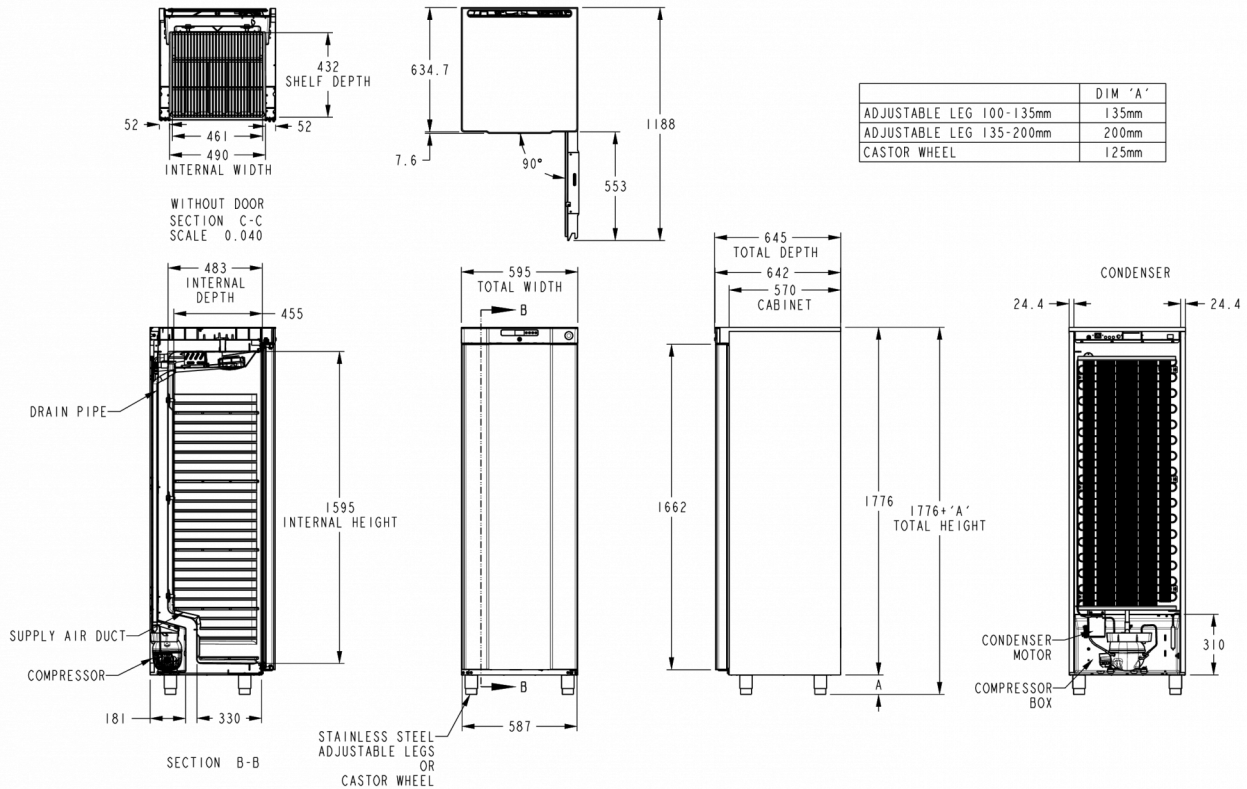

HOSHIZAKI

COMPACT K420L L DR G E

ESPECIFICACIONES TÉCNICAS

Rango de temperatura	Tamaño del estante	Volumen bruto	Volumen neto utilizable	Fuente de alimentación	Carga de conexión	Clase climática	Nivel de sonido	Potencia frigorífica (a -10°C)
+1/+12°C	Repisa 483,8 x 433 mm	343 l	265 l	230V, 50Hz	120 W	4	39,8 dB(A)	122 W

ESPECIFICACIONES DE ENVÍO

Ancho (en caja)	Profundo (en caja)	Altura (en caja)	Volumen (en caja)	Peso bruto	Ancho	Profundo	Altura	Altura incluyendo piernas (mínimo)	Altura incluyendo patas (máximo)	Peso neto
614 mm	720 mm	2.037 mm	0,377 m³	87 kg	595 mm	645 mm	1.776 mm	1.876 mm	1.906 mm	76 kg

Descargo de responsabilidad: Se ha realizado todo el esfuerzo necesario para asegurar que la información contenida en esta ficha técnica sea precisa en el momento de su publicación. Hoshizaki Europe BV no asume ninguna responsabilidad por errores tipográficos u omisiones, ni por cualquier interpretación errónea de la información contenida en la publicación, y se reserva el derecho de realizar cambios sin previo aviso.

Hoshizaki Belgium
Hoshizaki Danmark
Hoshizaki Deutschland
Hoshizaki France
Hoshizaki Iberia
Hoshizaki Italia
Hoshizaki Middle East

info@hoshizaki.nl
info@hoshizaki.dk
vertrieb@hoshizaki.de
info@hoshizaki.fr
info@hoshizaki.es
commerciale@hoshizaki.it
sales.ex@hoshizaki-europe.com

Hoshizaki Netherlands info@hoshizaki.nl
Hoshizaki Norge salg@hoshizaki.no
Hoshizaki Sverige order@hoshizaki.se
Hoshizaki UK uksales@hoshizaki.uk
Países exportadores sales.ex@hoshizaki-europe.com
Otros países sales.ex@hoshizaki-europe.com

www.hoshizaki.es