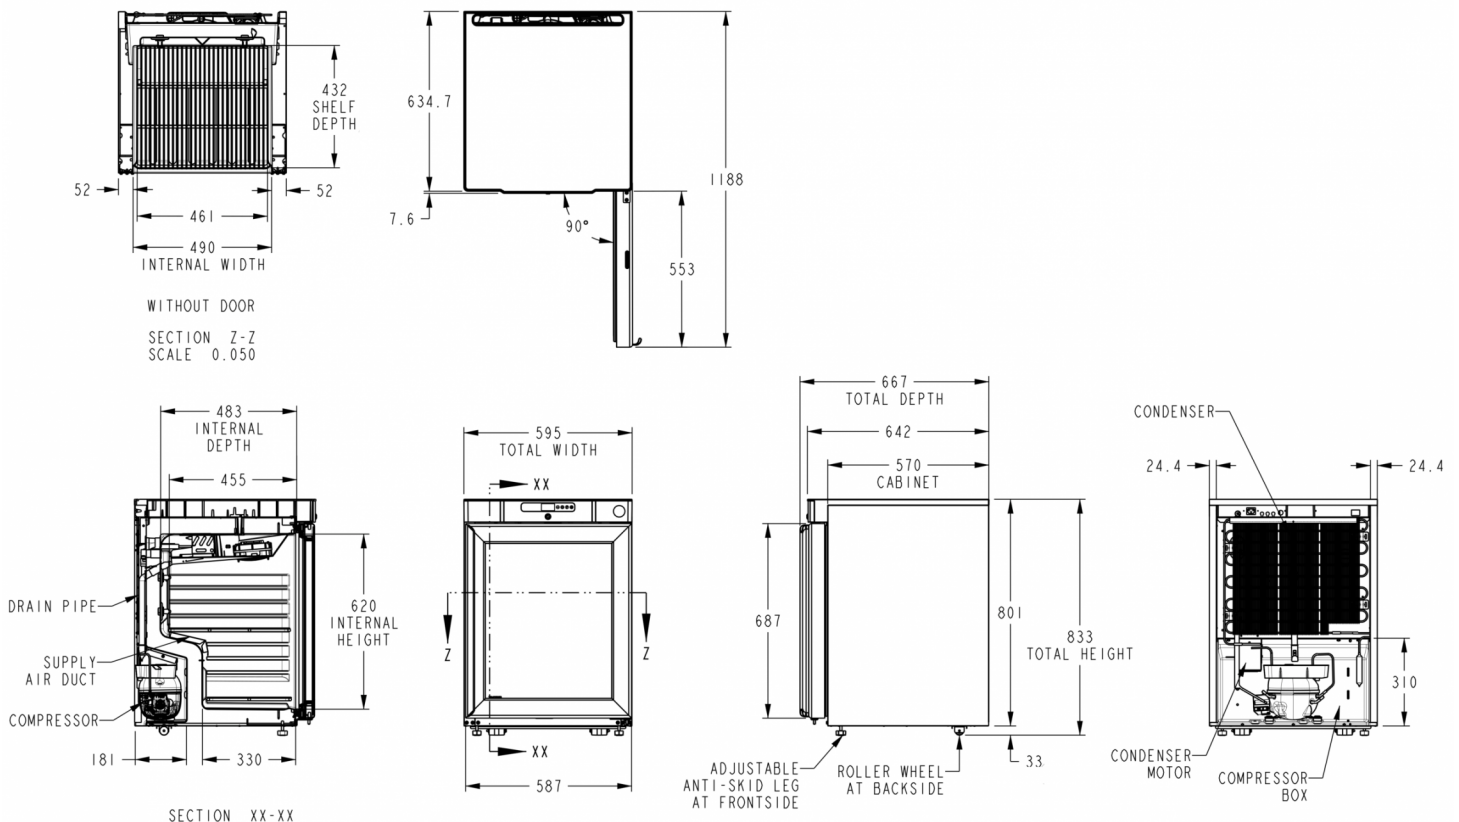

HOSHIZAKI

COMPACT KG220L DR G E

ESPECIFICACIONES TÉCNICAS

Rango de temperatura	Tamaño del estante	Volumen bruto	Volumen neto utilizable	Fuente de alimentación	Carga de conexión	Clase climática	Nivel de sonido	Potencia frigorífica (a -10°C)
+1/+12°C	Repisa 483,8 x 433 mm	123 l	77 l	230V, 50Hz	100 W	4	38,8 dB(A)	82 W

ESPECIFICACIONES DE ENVÍO

Ancho (en caja)	Profundo (en caja)	Altura (en caja)	Volumen (en caja)	Peso bruto	Ancho	Profundo	Altura	Peso neto
614 mm	720 mm	997 mm	0,441 m³	58 kg	595 mm	667 mm	833 mm	44 kg

Descargo de responsabilidad: Se ha realizado todo el esfuerzo necesario para asegurar que la información contenida en esta ficha técnica sea precisa en el momento de su publicación. Hoshizaki Europe BV no asume ninguna responsabilidad por errores tipográficos u omisiones, ni por cualquier interpretación errónea de la información contenida en la publicación, y se reserva el derecho de realizar cambios sin previo aviso.

Hoshizaki Belgium
Hoshizaki Danmark
Hoshizaki Deutschland
Hoshizaki France
Hoshizaki Iberia
Hoshizaki Italia
Hoshizaki Middle East

info@hoshizaki.nl
info@hoshizaki.dk
vertrieb@hoshizaki.de
info@hoshizaki.fr
info@hoshizaki.es
commerciale@hoshizaki.it
sales.ex@hoshizaki-europe.com

Hoshizaki Netherlands info@hoshizaki.nl
Hoshizaki Norge salg@hoshizaki.no
Hoshizaki Sverige order@hoshizaki.se
Hoshizaki UK uksales@hoshizaki.uk
Países exportadores sales.ex@hoshizaki-europe.com
Otros países sales.ex@hoshizaki-europe.com

www.hoshizaki.es