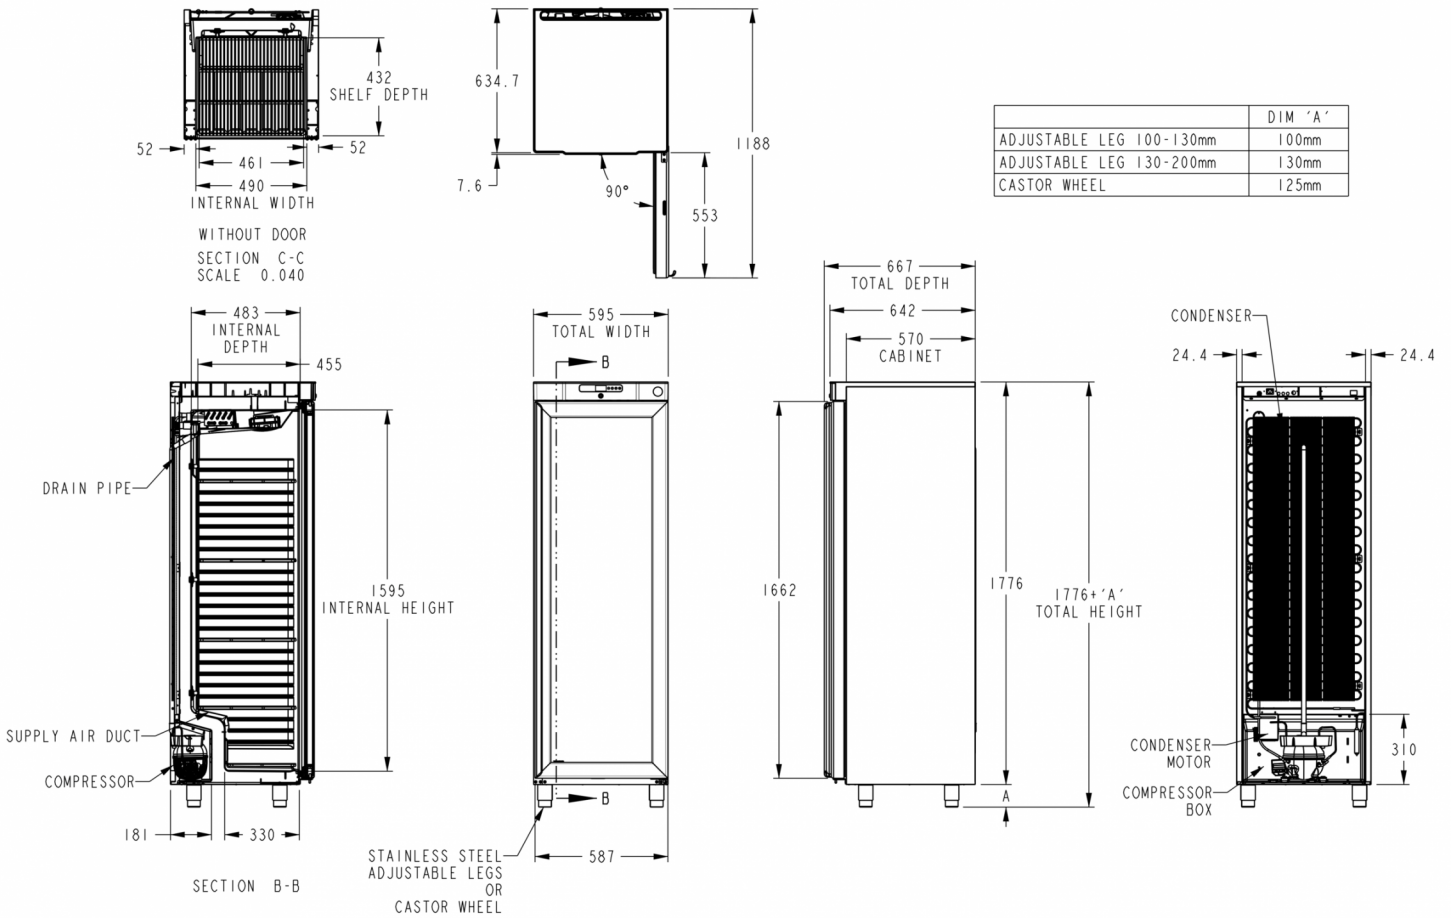

HOSHIZAKI

COMPACT KG420L L1 DR G E

ESPECIFICACIONES TÉCNICAS

Rango de temperatura	Tamaño del estante	Volumen bruto	Volumen neto utilizable	Fuente de alimentación	Carga de conexión	Clase climática	Nivel de sonido	Potencia frigorífica (a -10°C)
+1/+12°C	Repisa 483,8 x 433 mm	343 l	265 l	230V, 50Hz	130 W	4	39,8 dB(A)	122 W

ESPECIFICACIONES DE ENVÍO

Ancho (en caja)	Profundo (en caja)	Altura (en caja)	Volumen (en caja)	Peso bruto	Ancho	Profundo	Altura	Altura incluyendo piernas (mínimo)	Altura incluyendo patas (máximo)	Peso neto
614 mm	720 mm	2.037 mm	0,377 m³	99 kg	595 mm	667 mm	1.776 mm	1.876 mm	1.906 mm	89 kg

Descargo de responsabilidad: Se ha realizado todo el esfuerzo necesario para asegurar que la información contenida en esta ficha técnica sea precisa en el momento de su publicación. Hoshizaki Europe BV no asume ninguna responsabilidad por errores tipográficos u omisiones, ni por cualquier interpretación errónea de la información contenida en la publicación, y se reserva el derecho de realizar cambios sin previo aviso.

Hoshizaki Belgium
Hoshizaki Danmark
Hoshizaki Deutschland
Hoshizaki France
Hoshizaki Iberia
Hoshizaki Italia
Hoshizaki Middle East

info@hoshizaki.nl
info@hoshizaki.dk
vertrieb@hoshizaki.de
info@hoshizaki.fr
info@hoshizaki.es
commerciale@hoshizaki.it
sales.ex@hoshizaki-europe.com

Hoshizaki Netherlands info@hoshizaki.nl
Hoshizaki Norge salg@hoshizaki.no
Hoshizaki Sverige order@hoshizaki.se
Hoshizaki UK uksales@hoshizaki.uk
Países exportadores sales.ex@hoshizaki-europe.com
Otros países sales.ex@hoshizaki-europe.com

www.hoshizaki.es