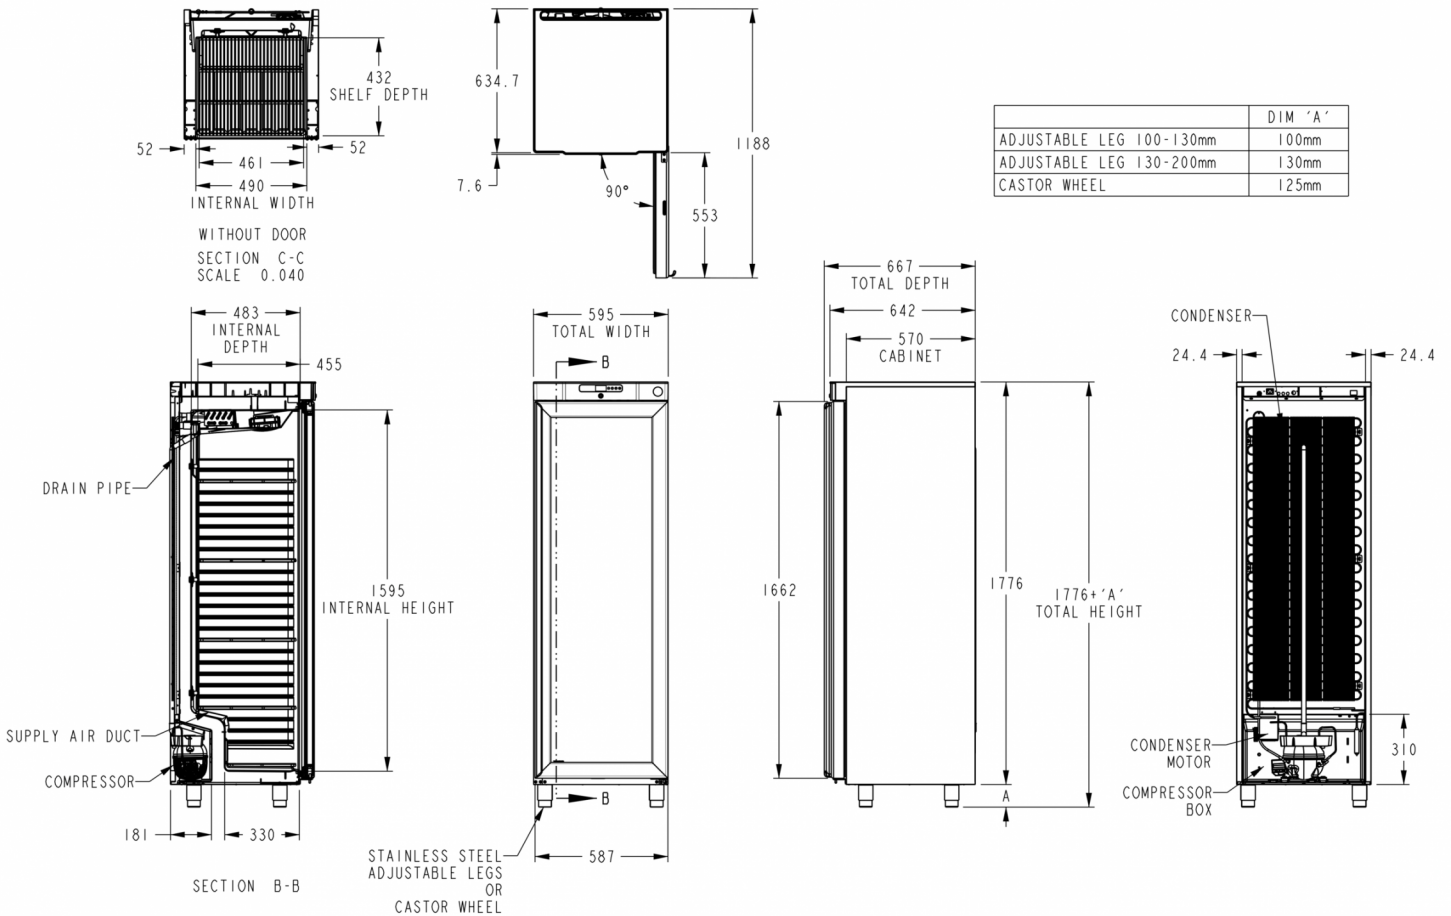

HOSHIZAKI

COMPACT KG420L L1 DR G E

ESPECIFICACIONES TÉCNICAS

Rango de temperatura	Tamaño del estante	Volumen bruto	Volumen neto utilizable	Fuente de alimentación	Carga de conexión	Clase climática	Nivel de sonido	Potencia frigorífica (a -10°C)
+1/+12°C	Repisa 483,8 x 433 mm	343 l	265 l	230V, 50Hz	130 W	4	39,8 dB	122 W

ESPECIFICACIONES DE ENVÍO

Ancho (en caja)	Profundo (en caja)	Altura (en caja)	Volumen (en caja)	Peso bruto	Ancho	Profundo	Altura	Altura incluyendo piernas (mínimo)	Altura incluyendo patas (máximo)	Peso neto
614 mm	720 mm	2.037 mm	0,377 m³	99 kg	595 mm	667 mm	1.776 mm	1.876 mm	1.906 mm	89 kg

Descargo de responsabilidad: Se ha realizado todo el esfuerzo necesario para asegurar que la información contenida en esta ficha técnica sea precisa en el momento de su publicación. Hoshizaki Europe BV no asume ninguna responsabilidad por errores tipográficos u omisiones, ni por cualquier interpretación errónea de la información contenida en la publicación, y se reserva el derecho de realizar cambios sin previo aviso.

Hoshizaki Belgium
Hoshizaki Danmark
Hoshizaki Deutschland
Hoshizaki France
Hoshizaki Iberia
Hoshizaki Italia
Hoshizaki Middle East

info@hoshizaki.nl
info@hoshizaki.dk
vertrieb@hoshizaki.de
info@hoshizaki.fr
info@hoshizaki.es
commerciale@hoshizaki.it
sales.ex@hoshizaki-europe.com

Hoshizaki Netherlands info@hoshizaki.nl
Hoshizaki Norge salg@hoshizaki.no
Hoshizaki Sverige orderSE@hoshizaki.dk
Hoshizaki UK uksales@hoshizaki.uk
Países exportadores sales.ex@hoshizaki-europe.com
Otros países sales.ex@hoshizaki-europe.com

www.hoshizaki.es