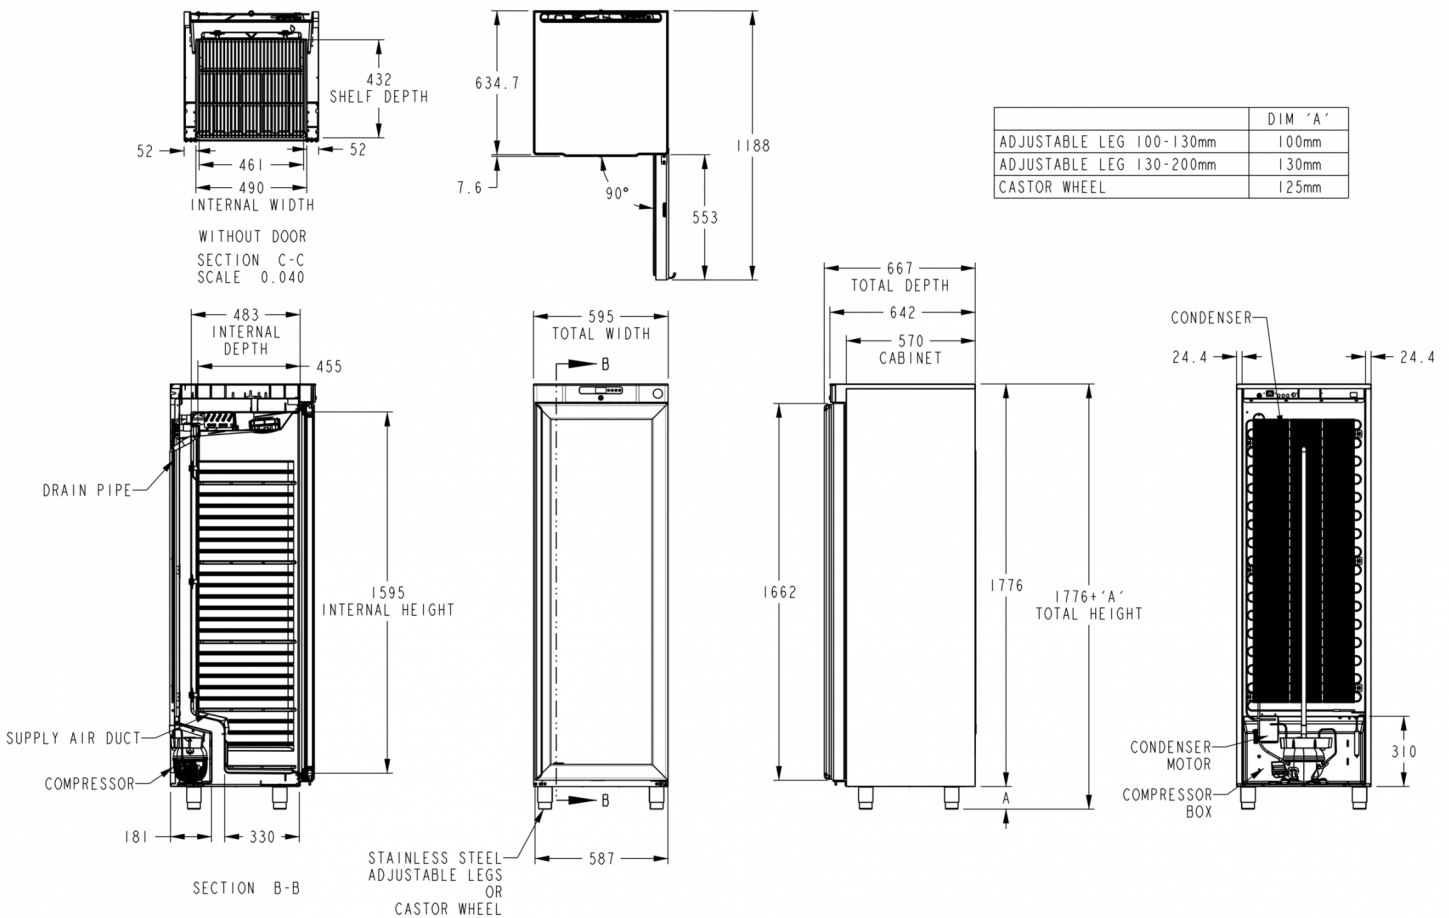

HOSHIZAKI

COMPACT KG420L L1 DR G E

ESPECIFICACIONES TÉCNICAS

Rango de temperatura	Tamaño del estante	Volumen bruto	Volumen neto utilizable	Fuente de alimentación	Carga de conexión	Clase climática	Nivel de sonido	Potencia frigorífica - a -10°C
+1/+12°C	Repisa 483,8 x 433 mm	343 l	265 l	230V, 50Hz	130 W	4	39,8 dB	122 W

ESPECIFICACIONES DE ENVÍO

Ancho (en caja)	Profundo (en caja)	Altura (en caja)	Volumen (en caja)	Peso bruto	Ancho	Profundo	Altura incluyendo piernas (mínimo)	Altura incluyendo patas (máximo)	Peso neto
614 mm	720 mm	2.037 mm	0,377 m³	99 kg	595 mm	667 mm	1.876 mm	1.906 mm	89 kg

Descargo de responsabilidad: Se ha realizado todo el esfuerzo necesario para asegurar que la información contenida en esta ficha técnica sea precisa en el momento de su publicación. Hoshizaki Europe BV no asume ninguna responsabilidad por errores tipográficos u omisiones, ni por cualquier interpretación errónea de la información contenida en la publicación, y se reserva el derecho de realizar cambios sin previo aviso.

HOSHIZAKI

Hoshizaki Belgium
Hoshizaki Danmark
Hoshizaki Deutschland
Hoshizaki France
Hoshizaki Iberia
Hoshizaki Italia
Hoshizaki Middle East

info@hoshizaki.nl
info@hoshizaki.dk
vertrieb@hoshizaki.de
info@hoshizaki.fr
info@hoshizaki.es
commerciale@hoshizaki.it
sales.ex@hoshizaki-europe.com

Hoshizaki Netherlands info@hoshizaki.nl
Hoshizaki Norge salg@hoshizaki.no
Hoshizaki Sverige orderSE@hoshizaki.dk
Hoshizaki UK uksales@hoshizaki.uk
Países exportadores sales.ex@hoshizaki-europe.com
Otros países sales.ex@hoshizaki-europe.com

www.hoshizaki.es