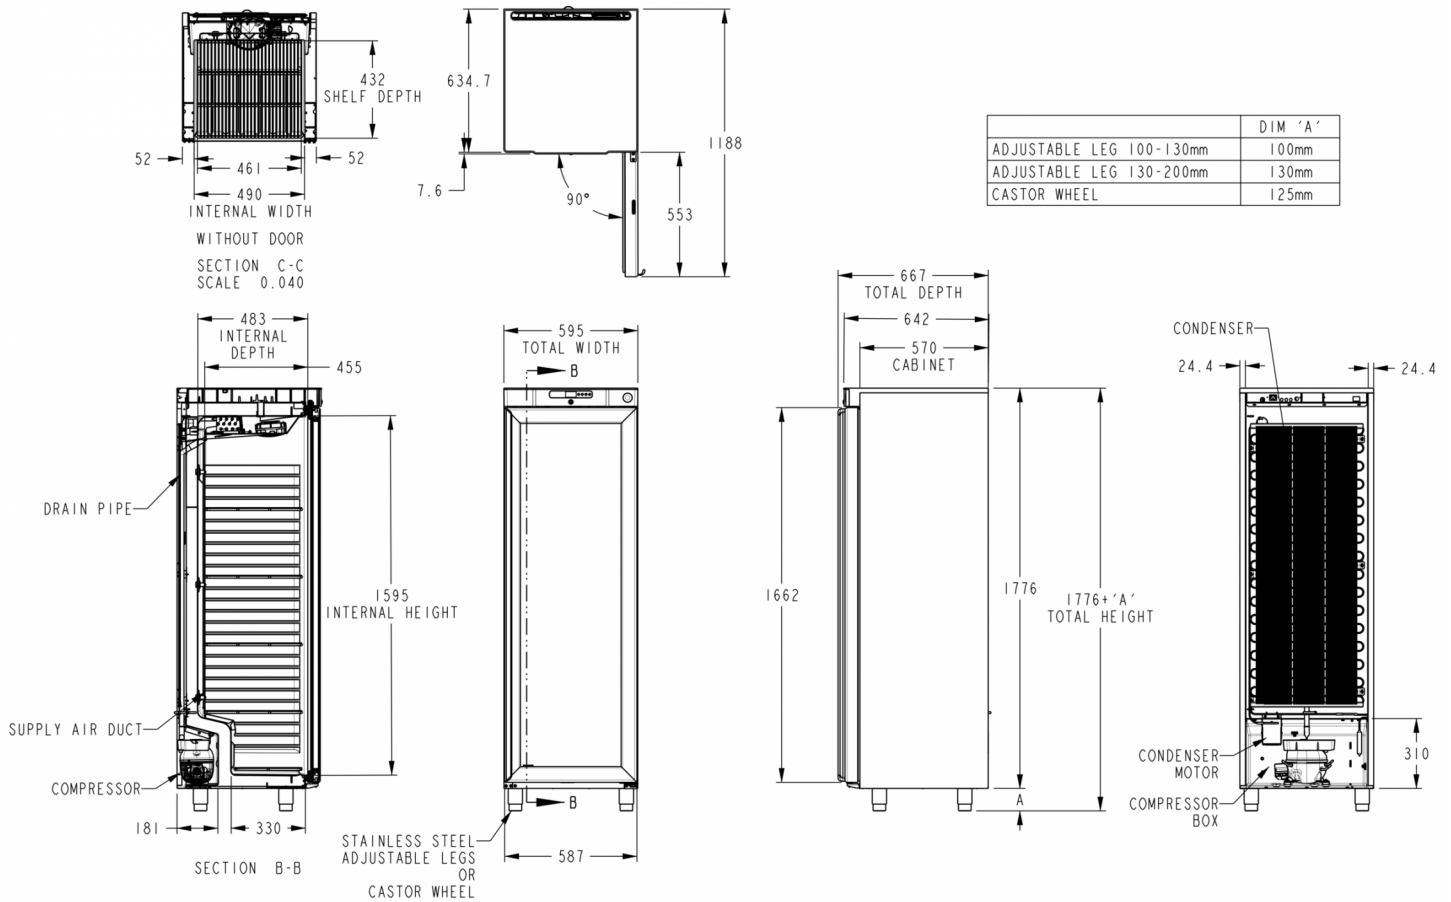

HOSHIZAKI

COMPACT FG220L DR G E

ESPECIFICACIONES TÉCNICAS

Rango de temperatura	Tamaño del estante	Volumen bruto	Volumen neto utilizable	Fuente de alimentación	Carga de conexión	Clase climática	Nivel de sonido	Potencia frigorífica (a -25°C)
-19/-5°C	Repisa 483,8 x 433 mm	123 l	77 l	230V, 50Hz	150 W	3 (temperatura ambiente máxima de 25 °C con 60% de humedad relativa)	39,2 dB	186 W

ESPECIFICACIONES DE ENVÍO

Ancho (en caja)	Profundo (en caja)	Altura (en caja)	Volumen (en caja)	Peso bruto	Ancho	Profundo	Altura	Peso neto
614 mm	720 mm	997 mm	0,441 m³	61 kg	595 mm	667 mm	833 mm	52 kg

Descargo de responsabilidad: Se ha realizado todo el esfuerzo necesario para asegurar que la información contenida en esta ficha técnica sea precisa en el momento de su publicación. Hoshizaki Europe BV no asume ninguna responsabilidad por errores tipográficos u omisiones, ni por cualquier interpretación errónea de la información contenida en la publicación, y se reserva el derecho de realizar cambios sin previo aviso.

HOSHIZAKI

Hoshizaki Belgium
Hoshizaki Danmark
Hoshizaki Deutschland
Hoshizaki France
Hoshizaki Iberia
Hoshizaki Italia
Hoshizaki Middle East

info@hoshizaki.nl
info@hoshizaki.dk
vertrieb@hoshizaki.de
info@hoshizaki.fr
info@hoshizaki.es
commerciale@hoshizaki.it
sales.ex@hoshizaki-europe.com

Hoshizaki Netherlands info@hoshizaki.nl
Hoshizaki Norge salg@hoshizaki.no
Hoshizaki Sverige orderSE@hoshizaki.dk
Hoshizaki UK uksales@hoshizaki.uk
Países exportadores sales.ex@hoshizaki-europe.com
Otros países sales.ex@hoshizaki-europe.com

www.hoshizaki.es