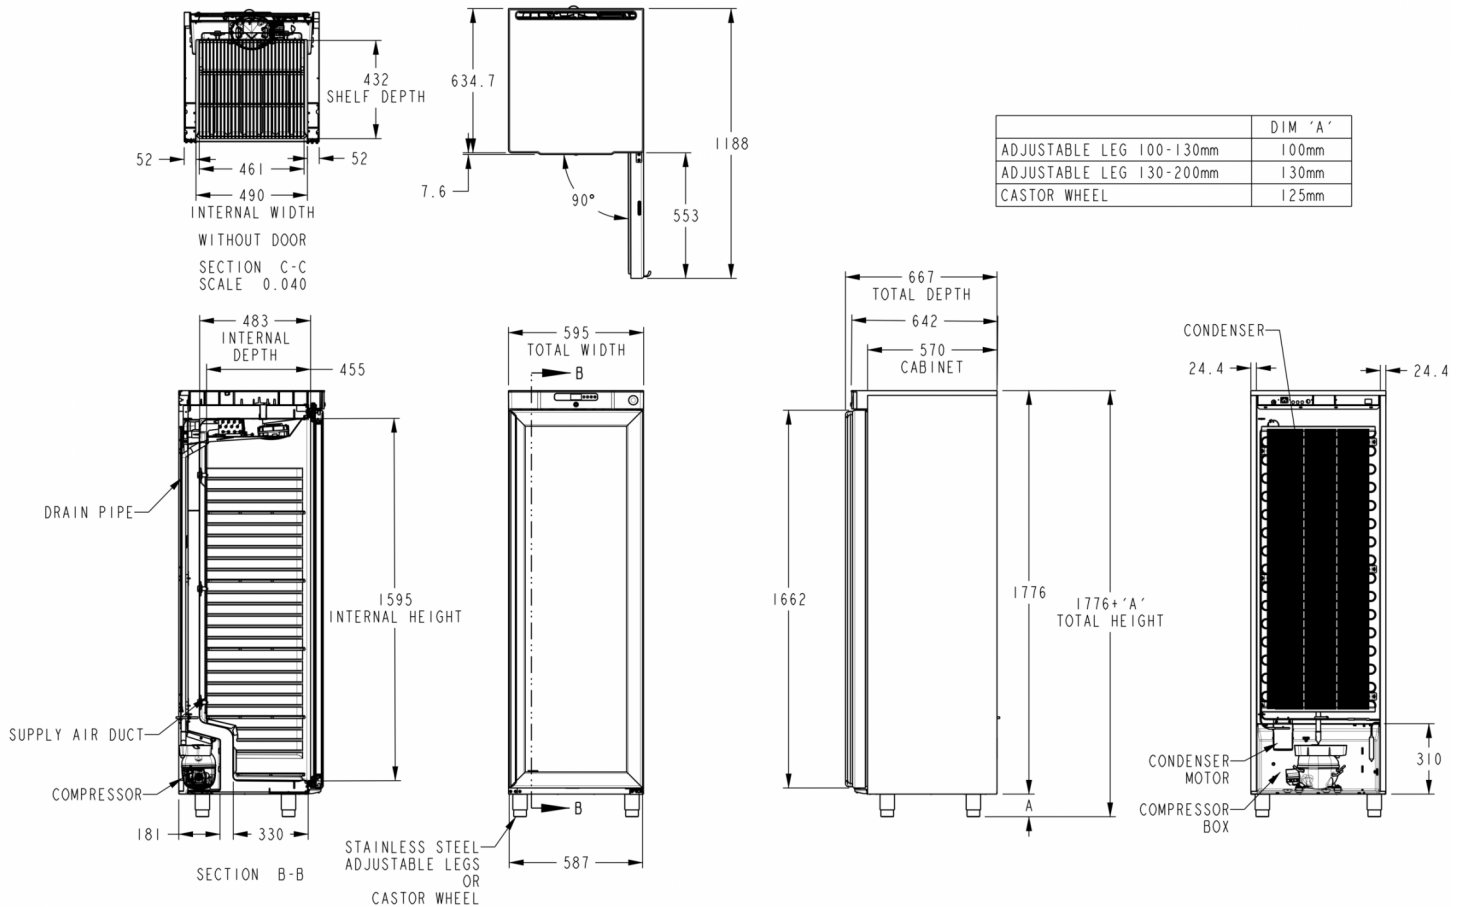

HOSHIZAKI

COMPACT FG420L L1 DR G E

ESPECIFICACIONES TÉCNICAS

Rango de temperatura	Tamaño del estante	Volumen bruto	Volumen neto utilizable	Fuente de alimentación	Carga de conexión	Clase climática	Nivel de sonido	Potencia frigorífica (a -25°C)
-19/-5°C	Repisa 483,8 x 433 mm	343 l	265 l	230V, 50Hz	140 W	3 (temperatura ambiente máxima de 25 °C con 60% de humedad relativa)	39,7 dB	217 W

ESPECIFICACIONES DE ENVÍO

Ancho (en caja)	Profundo (en caja)	Altura (en caja)	Volumen (en caja)	Peso bruto	Ancho	Profundo	Altura	Altura incluyendo piernas (mínimo)	Altura incluyendo patas (máximo)	Peso neto
614 mm	720 mm	2.027 mm	0,377 m³	110 kg	595 mm	667 mm	1.776 mm	1.876 mm	1.906 mm	97 kg

Descargo de responsabilidad: Se ha realizado todo el esfuerzo necesario para asegurar que la información contenida en esta ficha técnica sea precisa en el momento de su publicación. Hoshizaki Europe BV no asume ninguna responsabilidad por errores tipográficos u omisiones, ni por cualquier interpretación errónea de la información contenida en la publicación, y se reserva el derecho de realizar cambios sin previo aviso.

Hoshizaki Belgium
Hoshizaki Danmark
Hoshizaki Deutschland
Hoshizaki France
Hoshizaki Iberia
Hoshizaki Italia
Hoshizaki Middle East

info@hoshizaki.nl
info@hoshizaki.dk
vertrieb@hoshizaki.de
info@hoshizaki.fr
info@hoshizaki.es
commerciale@hoshizaki.it
sales.ex@hoshizaki-europe.com

Hoshizaki Netherlands info@hoshizaki.nl
Hoshizaki Norge salg@hoshizaki.no
Hoshizaki Sverige orderSE@hoshizaki.dk
Hoshizaki UK uksales@hoshizaki.uk
Países exportadores sales.ex@hoshizaki-europe.com
Otros países sales.ex@hoshizaki-europe.com

www.hoshizaki.es