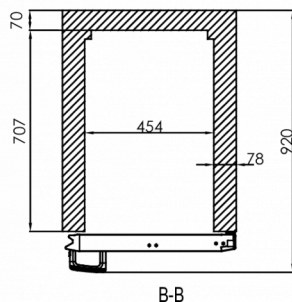

HOSHIZAKI

Premier K 60 L DR

ESPECIFICACIONES TÉCNICAS

Rango de temperatura	Tamaño del estante	Volumen bruto	Volumen neto utilizable	Fuente de alimentación	Carga de conexión	Clase climática	Nivel de sonido	Potencia frigorífica (a -10°C)
+2/+12°C	400x600 mm | EN 1/1	480 l	335 l	230V, 50Hz	120 W	5	46 dB(A)	206 W

ESPECIFICACIONES DE ENVÍO

Ancho (en caja)	Profundo (en caja)	Altura (en caja)	Volumen (en caja)	Peso bruto	Ancho	Profundo	Altura	Altura incluyendo piernas (mínimo)	Altura incluyendo patas (máximo)	Peso neto
670 mm	880 mm	2.150 mm	1,268 m3	120 kg	610 mm	848 mm	1.950 mm	2.080 mm	2.130 mm	110 kg

Descargo de responsabilidad: Se ha realizado todo el esfuerzo necesario para asegurar que la información contenida en esta ficha técnica sea precisa en el momento de su publicación. Hoshizaki Europe BV no asume ninguna responsabilidad por errores tipográficos u omisiones, ni por cualquier interpretación errónea de la información contenida en la publicación, y se reserva el derecho de realizar cambios sin previo aviso.

Hoshizaki Belgium
Hoshizaki Danmark
Hoshizaki Deutschland
Hoshizaki France
Hoshizaki Iberia
Hoshizaki Italia
Hoshizaki Middle East

info@hoshizaki.nl
info@hoshizaki.dk
vertrieb@hoshizaki.de
info@hoshizaki.fr
info@hoshizaki.es
commerciale@hoshizaki.it
sales.ex@hoshizaki-europe.com

Hoshizaki Netherlands info@hoshizaki.nl
Hoshizaki Norge salg@hoshizaki.no
Hoshizaki Sverige order@hoshizaki.se
Hoshizaki UK uksales@hoshizaki.uk
Países exportadores sales.ex@hoshizaki-europe.com
Otros países sales.ex@hoshizaki-europe.com

www.hoshizaki.es