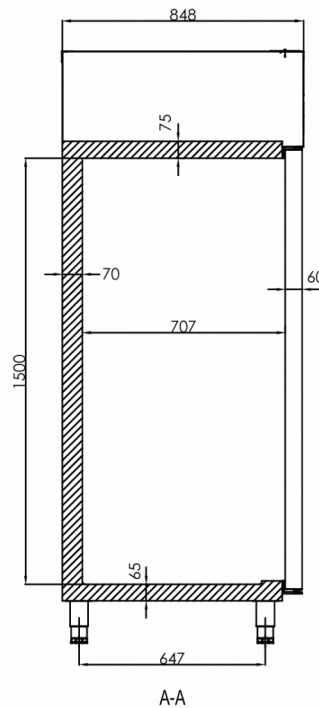

HOSHIZAKI

Premier K 60 L DR

ESPECIFICACIONES TÉCNICAS

Rango de temperatura	Tamaño del estante	Volumen bruto	Volumen neto utilizable	Fuente de alimentación	Carga de conexión	Clase climática	Nivel de sonido	Potencia frigorífica (a -10°C)
+2/+12°C	400x600 mm | EN 1/1	480 l	335 l	230V, 50Hz	120 W	5	46 dB(A)	206 W

ESPECIFICACIONES DE ENVÍO

Ancho (en caja)	Profundo (en caja)	Altura (en caja)	Volumen (en caja)	Peso bruto	Ancho	Profundo	Altura	Altura incluyendo piernas (mínimo)	Altura incluyendo patas (máximo)	Peso neto
670 mm	880 mm	2.150 mm	1,268 m3	120 kg	610 mm	848 mm	1.950 mm	2.080 mm	2.130 mm	110 kg

Descargo de responsabilidad: Se ha realizado todo el esfuerzo necesario para asegurar que la información contenida en esta ficha técnica sea precisa en el momento de su publicación. Hoshizaki Europe BV no asume ninguna responsabilidad por errores tipográficos u omisiones, ni por cualquier interpretación errónea de la información contenida en la publicación, y se reserva el derecho de realizar cambios sin previo aviso.

Hoshizaki Belgium
Hoshizaki Danmark
Hoshizaki Deutschland
Hoshizaki France
Hoshizaki Iberia
Hoshizaki Italia
Hoshizaki Middle East

info@hoshizaki.nl
info@hoshizaki.dk
vertrieb@hoshizaki.de
info@hoshizaki.fr
info@hoshizaki.es
commerciale@hoshizaki.it
sales.ex@hoshizaki-europe.com

Hoshizaki Netherlands info@hoshizaki.nl
Hoshizaki Norge salg@hoshizaki.no
Hoshizaki Sverige order@hoshizaki.se
Hoshizaki UK uksales@hoshizaki.uk
Países exportadores sales.ex@hoshizaki-europe.com
Otros países sales.ex@hoshizaki-europe.com

www.hoshizaki.es