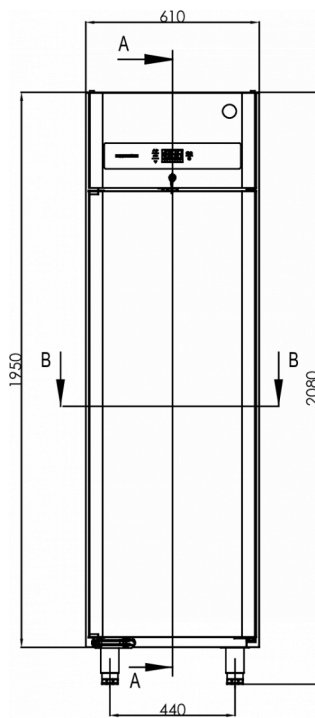

HOSHIZAKI

Premier K 60 L DR

ESPECIFICACIONES TÉCNICAS

Rango de temperatura	Tamaño del estante	Volumen bruto	Volumen neto utilizable	Fuente de alimentación	Carga de conexión	Clase climática	Nivel de sonido	Potencia frigorífica (a -10°C)
+2/+12°C	400x600 mm | EN 1/1	480 l	335 l	230V, 50Hz	120 W	5	46 dB(A)	206 W

ESPECIFICACIONES DE ENVÍO

Ancho (en caja)	Profundo (en caja)	Altura (en caja)	Volumen (en caja)	Peso bruto	Ancho	Profundo	Altura	Altura incluyendo piernas (mínimo)	Altura incluyendo patas (máximo)	Peso neto
670 mm	880 mm	2.150 mm	1,268 m3	120 kg	610 mm	848 mm	1.950 mm	2.080 mm	2.130 mm	110 kg

Descargo de responsabilidad: Se ha realizado todo el esfuerzo necesario para asegurar que la información contenida en esta ficha técnica sea precisa en el momento de su publicación. Hoshizaki Europe BV no asume ninguna responsabilidad por errores tipográficos u omisiones, ni por cualquier interpretación errónea de la información contenida en la publicación, y se reserva el derecho de realizar cambios sin previo aviso.

Hoshizaki Belgium
Hoshizaki Danmark
Hoshizaki Deutschland
Hoshizaki France
Hoshizaki Iberia
Hoshizaki Italia
Hoshizaki Middle East

info@hoshizaki.nl
info@hoshizaki.dk
vertrieb@hoshizaki.de
info@hoshizaki.fr
info@hoshizaki.es
commerciale@hoshizaki.it
sales.ex@hoshizaki-europe.com

Hoshizaki Netherlands info@hoshizaki.nl
Hoshizaki Norge salg@hoshizaki.no
Hoshizaki Sverige order@hoshizaki.se
Hoshizaki UK uksales@hoshizaki.uk
Países exportadores sales.ex@hoshizaki-europe.com
Otros países sales.ex@hoshizaki-europe.com

www.hoshizaki.es