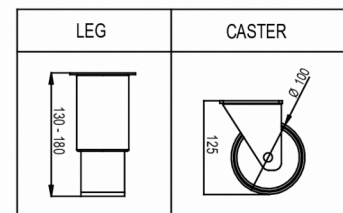

HOSHIZAKI

Premier K 60 L DR

ESPECIFICACIONES TÉCNICAS

Rango de temperatura	Tamaño del estante	Volumen bruto	Volumen neto utilizable	Fuente de alimentación	Carga de conexión	Clase climática	Nivel de sonido	Potencia frigorífica (a -10°C)
+2/+12°C	400x600 mm | EN 1/1	480 l	335 l	230V, 50Hz	120 W	5	46 dB(A)	206 W

ESPECIFICACIONES DE ENVÍO

Ancho (en caja)	Profundo (en caja)	Altura (en caja)	Volumen (en caja)	Peso bruto	Ancho	Profundo	Altura	Altura incluyendo piernas (mínimo)	Altura incluyendo patas (máximo)	Peso neto
670 mm	880 mm	2.150 mm	1,268 m3	120 kg	610 mm	848 mm	1.950 mm	2.080 mm	2.130 mm	110 kg

Descargo de responsabilidad: Se ha realizado todo el esfuerzo necesario para asegurar que la información contenida en esta ficha técnica sea precisa en el momento de su publicación. Hoshizaki Europe BV no asume ninguna responsabilidad por errores tipográficos u omisiones, ni por cualquier interpretación errónea de la información contenida en la publicación, y se reserva el derecho de realizar cambios sin previo aviso.

Hoshizaki Belgium
Hoshizaki Danmark
Hoshizaki Deutschland
Hoshizaki France
Hoshizaki Iberia
Hoshizaki Italia
Hoshizaki Middle East

info@hoshizaki.nl
info@hoshizaki.dk
vertrieb@hoshizaki.de
info@hoshizaki.fr
info@hoshizaki.es
commerciale@hoshizaki.it
sales.ex@hoshizaki-europe.com

Hoshizaki Netherlands info@hoshizaki.nl
Hoshizaki Norge salg@hoshizaki.no
Hoshizaki Sverige order@hoshizaki.se
Hoshizaki UK uksales@hoshizaki.uk
Países exportadores sales.ex@hoshizaki-europe.com
Otros países sales.ex@hoshizaki-europe.com

www.hoshizaki.es