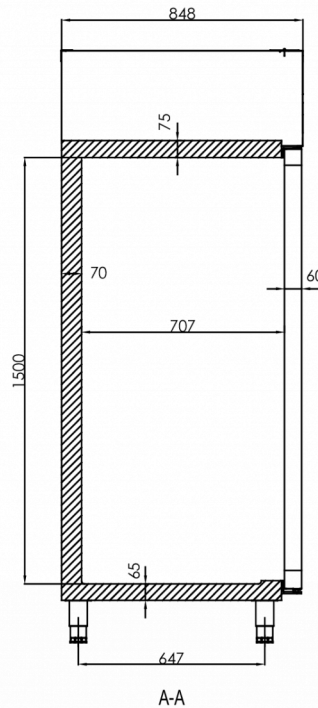

HOSHIZAKI

Premier KG 140 L

ESPECIFICACIONES TÉCNICAS

Rango de temperatura	Tamaño del estante	Volumen bruto	Volumen neto utilizable	Fuente de alimentación	Carga de conexión	Clase climática	Nivel de sonido	Potencia frigorífica (a -10°C)
+2/+12°C	Profundidad de 2/1 GN	1.400 l	1.085 l	230V, 50Hz	200 W	4	50 dB(A)	361 W

ESPECIFICACIONES DE ENVÍO

Ancho (en caja)	Profundo (en caja)	Altura (en caja)	Volumen (en caja)	Peso bruto	Ancho	Profundo	Altura	Altura incluyendo piernas (mínimo)	Altura incluyendo patas (máximo)	Peso neto
1.420 mm	880 mm	2.150 mm	2,687 m³	224 kg	1.380 mm	848 mm	1.950 mm	2.080 mm	2.130 mm	212 kg

Descargo de responsabilidad: Se ha realizado todo el esfuerzo necesario para asegurar que la información contenida en esta ficha técnica sea precisa en el momento de su publicación. Hoshizaki Europe BV no asume ninguna responsabilidad por errores tipográficos u omisiones, ni por cualquier interpretación errónea de la información contenida en la publicación, y se reserva el derecho de realizar cambios sin previo aviso.

Hoshizaki Belgium
Hoshizaki Danmark
Hoshizaki Deutschland
Hoshizaki France
Hoshizaki Iberia
Hoshizaki Italia
Hoshizaki Middle East

info@hoshizaki.nl
info@hoshizaki.dk
vertrieb@hoshizaki.de
info@hoshizaki.fr
info@hoshizaki.es
commerciale@hoshizaki.it
sales.ex@hoshizaki-europe.com

Hoshizaki Netherlands info@hoshizaki.nl
Hoshizaki Norge salg@hoshizaki.no
Hoshizaki Sverige orderSE@hoshizaki.dk
Hoshizaki UK uksales@hoshizaki.uk
Países exportadores sales.ex@hoshizaki-europe.com
Otros países sales.ex@hoshizaki-europe.com

www.hoshizaki.es