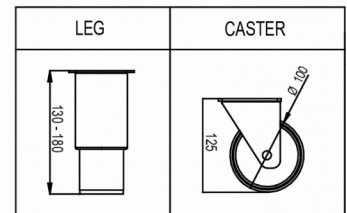

HOSHIZAKI

Premier KG 140 L

ESPECIFICACIONES TÉCNICAS

Rango de temperatura	Tamaño del estante	Volumen bruto	Volumen neto utilizable	Fuente de alimentación	Carga de conexión	Clase climática	Nivel de sonido	Potencia frigorífica (a -10°C)
+2/+12°C	Profundidad de 2/1 GN	1.400 l	1.085 l	230V, 50Hz	200 W	4	50 dB(A)	361 W

ESPECIFICACIONES DE ENVÍO

Ancho (en caja)	Profundo (en caja)	Altura (en caja)	Volumen (en caja)	Peso bruto	Ancho	Profundo	Altura	Altura incluyendo piernas (mínimo)	Altura incluyendo patas (máximo)	Peso neto
1.420 mm	880 mm	2.150 mm	2,687 m³	224 kg	1.380 mm	848 mm	1.950 mm	2.080 mm	2.130 mm	212 kg

Descargo de responsabilidad: Se ha realizado todo el esfuerzo necesario para asegurar que la información contenida en esta ficha técnica sea precisa en el momento de su publicación. Hoshizaki Europe BV no asume ninguna responsabilidad por errores tipográficos u omisiones, ni por cualquier interpretación errónea de la información contenida en la publicación, y se reserva el derecho de realizar cambios sin previo aviso.

Hoshizaki Belgium
Hoshizaki Danmark
Hoshizaki Deutschland
Hoshizaki France
Hoshizaki Iberia
Hoshizaki Italia
Hoshizaki Middle East

info@hoshizaki.nl
info@hoshizaki.dk
vertrieb@hoshizaki.de
info@hoshizaki.fr
info@hoshizaki.es
commerciale@hoshizaki.it
sales.ex@hoshizaki-europe.com

Hoshizaki Netherlands info@hoshizaki.nl
Hoshizaki Norge salg@hoshizaki.no
Hoshizaki Sverige orderSE@hoshizaki.dk
Hoshizaki UK uksales@hoshizaki.uk
Países exportadores sales.ex@hoshizaki-europe.com
Otros países sales.ex@hoshizaki-europe.com

www.hoshizaki.es