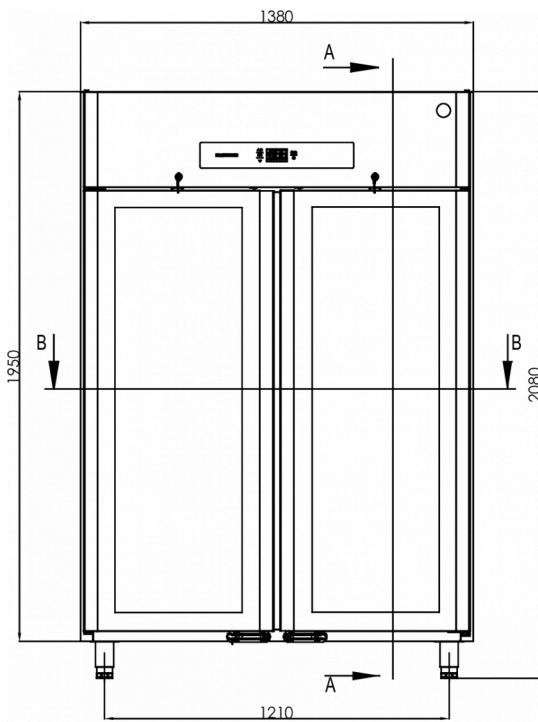

HOSHIZAKI

Premier KG 140 L

ESPECIFICACIONES TÉCNICAS

Rango de temperatura	Tamaño del estante	Volumen bruto	Volumen neto utilizable	Fuente de alimentación	Carga de conexión	Clase climática	Nivel de sonido	Potencia frigorífica (a -10°C)
+2/+12°C	Profundidad de 2/1 GN	1.400 l	1.085 l	230V, 50Hz	200 W	4	50 dB(A)	361 W

ESPECIFICACIONES DE ENVÍO

Ancho (en caja)	Profundo (en caja)	Altura (en caja)	Volumen (en caja)	Peso bruto	Ancho	Profundo	Altura	Altura incluyendo piernas (mínimo)	Altura incluyendo patas (máximo)	Peso neto
1.420 mm	880 mm	2.150 mm	2,687 m³	224 kg	1.380 mm	848 mm	1.950 mm	2.080 mm	2.130 mm	212 kg

Descargo de responsabilidad: Se ha realizado todo el esfuerzo necesario para asegurar que la información contenida en esta ficha técnica sea precisa en el momento de su publicación. Hoshizaki Europe BV no asume ninguna responsabilidad por errores tipográficos u omisiones, ni por cualquier interpretación errónea de la información contenida en la publicación, y se reserva el derecho de realizar cambios sin previo aviso.

Hoshizaki Belgium
Hoshizaki Danmark
Hoshizaki Deutschland
Hoshizaki France
Hoshizaki Iberia
Hoshizaki Italia
Hoshizaki Middle East

info@hoshizaki.nl
info@hoshizaki.dk
vertrieb@hoshizaki.de
info@hoshizaki.fr
info@hoshizaki.es
commerciale@hoshizaki.it
sales.ex@hoshizaki-europe.com

Hoshizaki Netherlands info@hoshizaki.nl
Hoshizaki Norge salg@hoshizaki.no
Hoshizaki Sverige orderSE@hoshizaki.dk
Hoshizaki UK uksales@hoshizaki.uk
Países exportadores sales.ex@hoshizaki-europe.com
Otros países sales.ex@hoshizaki-europe.com

www.hoshizaki.es