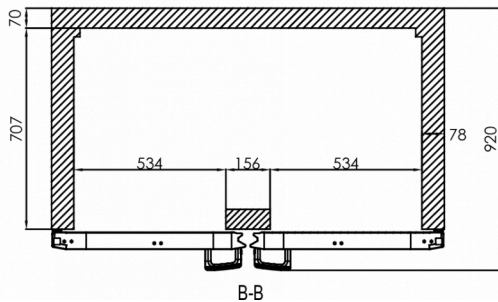

HOSHIZAKI

Premier KG 140 L

ESPECIFICACIONES TÉCNICAS

Rango de temperatura	Tamaño del estante	Volumen bruto	Volumen neto utilizable	Fuente de alimentación	Carga de conexión	Clase climática	Nivel de sonido	Potencia frigorífica (a -10°C)
+2/+12°C	Profundidad de 2/1 GN	1.400 l	1.085 l	230V, 50Hz	200 W	4	50 dB(A)	361 W

ESPECIFICACIONES DE ENVÍO

Ancho (en caja)	Profundo (en caja)	Altura (en caja)	Volumen (en caja)	Peso bruto	Ancho	Profundo	Altura	Altura incluyendo piernas (mínimo)	Altura incluyendo patas (máximo)	Peso neto
1.420 mm	880 mm	2.150 mm	2,687 m³	224 kg	1.380 mm	848 mm	1.950 mm	2.080 mm	2.130 mm	212 kg

Descargo de responsabilidad: Se ha realizado todo el esfuerzo necesario para asegurar que la información contenida en esta ficha técnica sea precisa en el momento de su publicación. Hoshizaki Europe BV no asume ninguna responsabilidad por errores tipográficos u omisiones, ni por cualquier interpretación errónea de la información contenida en la publicación, y se reserva el derecho de realizar cambios sin previo aviso.

Hoshizaki Belgium
Hoshizaki Danmark
Hoshizaki Deutschland
Hoshizaki France
Hoshizaki Iberia
Hoshizaki Italia
Hoshizaki Middle East

info@hoshizaki.nl
info@hoshizaki.dk
vertrieb@hoshizaki.de
info@hoshizaki.fr
info@hoshizaki.es
commerciale@hoshizaki.it
sales.ex@hoshizaki-europe.com

Hoshizaki Netherlands info@hoshizaki.nl
Hoshizaki Norge salg@hoshizaki.no
Hoshizaki Sverige orderSE@hoshizaki.dk
Hoshizaki UK uksales@hoshizaki.uk
Países exportadores sales.ex@hoshizaki-europe.com
Otros países sales.ex@hoshizaki-europe.com

www.hoshizaki.es