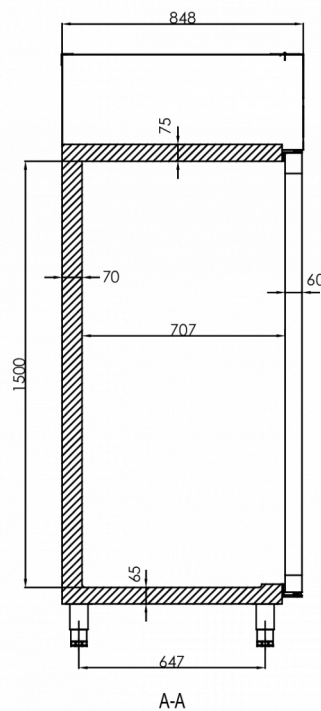

HOSHIZAKI

Premier KG 60 L DR

ESPECIFICACIONES TÉCNICAS

Rango de temperatura	Tamaño del estante	Volumen bruto	Volumen neto utilizable	Fuente de alimentación	Carga de conexión	Clase climática	Nivel de sonido	Potencia frigorífica (a -10°C)
+2/+12°C	400x600 mm | EN 1/1	480 l	335 l	230V, 50Hz	120 W	4	46 dB(A)	206 W

ESPECIFICACIONES DE ENVÍO

Ancho (en caja)	Profundo (en caja)	Altura (en caja)	Volumen (en caja)	Peso bruto	Ancho	Profundo	Altura	Altura incluyendo piernas (mínimo)	Altura incluyendo patas (máximo)	Peso neto
670 mm	880 mm	2.150 mm	1,268 m3	125 kg	610 mm	848 mm	1.950 mm	2.080 mm	2.130 mm	115 kg

Descargo de responsabilidad: Se ha realizado todo el esfuerzo necesario para asegurar que la información contenida en esta ficha técnica sea precisa en el momento de su publicación. Hoshizaki Europe BV no asume ninguna responsabilidad por errores tipográficos u omisiones, ni por cualquier interpretación errónea de la información contenida en la publicación, y se reserva el derecho de realizar cambios sin previo aviso.

Hoshizaki Belgium
Hoshizaki Danmark
Hoshizaki Deutschland
Hoshizaki France
Hoshizaki Iberia
Hoshizaki Italia
Hoshizaki Middle East

info@hoshizaki.nl
info@hoshizaki.dk
vertrieb@hoshizaki.de
info@hoshizaki.fr
info@hoshizaki.es
commerciale@hoshizaki.it
sales.ex@hoshizaki-europe.com

Hoshizaki Netherlands info@hoshizaki.nl
Hoshizaki Norge salg@hoshizaki.no
Hoshizaki Sverige order@hoshizaki.se
Hoshizaki UK uksales@hoshizaki.uk
Países exportadores sales.ex@hoshizaki-europe.com
Otros países sales.ex@hoshizaki-europe.com

www.hoshizaki.es