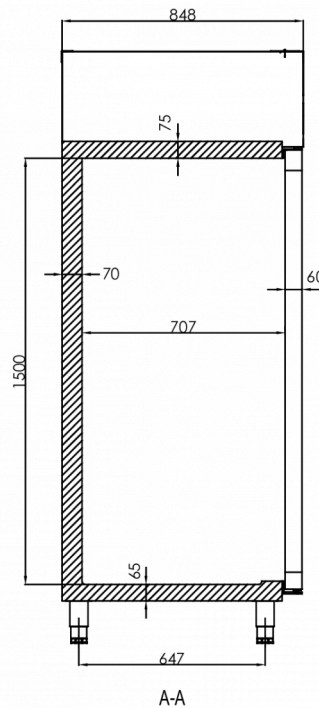

HOSHIZAKI

Premier KG 60 L DR

ESPECIFICACIONES TÉCNICAS

Rango de temperatura	Tamaño del estante	Volumen bruto	Volumen neto utilizable	Fuente de alimentación	Carga de conexión	Clase climática	Nivel de sonido	Potencia frigorífica (a -10°C)
+2/+12°C	400x600 mm | EN 1/1	480 l	335 l	230V, 50Hz	120 W	4	46 dB	206 W

ESPECIFICACIONES DE ENVÍO

Ancho (en caja)	Profundo (en caja)	Altura (en caja)	Volumen (en caja)	Peso bruto	Ancho	Profundo	Altura	Altura incluyendo piernas (mínimo)	Altura incluyendo patas (máximo)	Peso neto
670 mm	880 mm	2.150 mm	1,268 m3	125 kg	610 mm	848 mm	1.950 mm	2.080 mm	2.130 mm	115 kg

Descargo de responsabilidad: Se ha realizado todo el esfuerzo necesario para asegurar que la información contenida en esta ficha técnica sea precisa en el momento de su publicación. Hoshizaki Europe BV no asume ninguna responsabilidad por errores tipográficos u omisiones, ni por cualquier interpretación errónea de la información contenida en la publicación, y se reserva el derecho de realizar cambios sin previo aviso.

Hoshizaki Belgium
Hoshizaki Danmark
Hoshizaki Deutschland
Hoshizaki France
Hoshizaki Iberia
Hoshizaki Italia
Hoshizaki Middle East

info@hoshizaki.nl
info@hoshizaki.dk
vertrieb@hoshizaki.de
info@hoshizaki.fr
info@hoshizaki.es
commerciale@hoshizaki.it
sales.ex@hoshizaki-europe.com

Hoshizaki Netherlands info@hoshizaki.nl
Hoshizaki Norge salg@hoshizaki.no
Hoshizaki Sverige orderSE@hoshizaki.dk
Hoshizaki UK uksales@hoshizaki.uk
Países exportadores sales.ex@hoshizaki-europe.com
Otros países sales.ex@hoshizaki-europe.com

www.hoshizaki.es