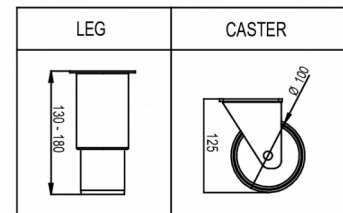

HOSHIZAKI

Premier KG 60 L DR

ESPECIFICACIONES TÉCNICAS

Rango de temperatura	Tamaño del estante	Volumen bruto	Volumen neto utilizable	Fuente de alimentación	Carga de conexión	Clase climática	Nivel de sonido	Potencia frigorífica (a -10°C)
+2/+12°C	400x600 mm | EN 1/1	480 l	335 l	230V, 50Hz	120 W	4	46 dB	206 W

ESPECIFICACIONES DE ENVÍO

Ancho (en caja)	Profundo (en caja)	Altura (en caja)	Volumen (en caja)	Peso bruto	Ancho	Profundo	Altura	Altura incluyendo piernas (mínimo)	Altura incluyendo patas (máximo)	Peso neto
670 mm	880 mm	2.150 mm	1,268 m3	125 kg	610 mm	848 mm	1.950 mm	2.080 mm	2.130 mm	115 kg

Descargo de responsabilidad: Se ha realizado todo el esfuerzo necesario para asegurar que la información contenida en esta ficha técnica sea precisa en el momento de su publicación. Hoshizaki Europe BV no asume ninguna responsabilidad por errores tipográficos u omisiones, ni por cualquier interpretación errónea de la información contenida en la publicación, y se reserva el derecho de realizar cambios sin previo aviso.

Hoshizaki Belgium
Hoshizaki Danmark
Hoshizaki Deutschland
Hoshizaki France
Hoshizaki Iberia
Hoshizaki Italia
Hoshizaki Middle East

info@hoshizaki.nl
info@hoshizaki.dk
vertrieb@hoshizaki.de
info@hoshizaki.fr
info@hoshizaki.es
commerciale@hoshizaki.it
sales.ex@hoshizaki-europe.com

Hoshizaki Netherlands info@hoshizaki.nl
Hoshizaki Norge salg@hoshizaki.no
Hoshizaki Sverige orderSE@hoshizaki.dk
Hoshizaki UK uksales@hoshizaki.uk
Países exportadores sales.ex@hoshizaki-europe.com
Otros países sales.ex@hoshizaki-europe.com

www.hoshizaki.es