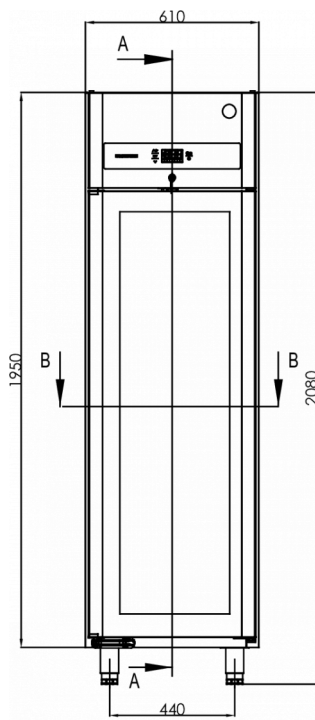

HOSHIZAKI

Premier KG 60 L DR

ESPECIFICACIONES TÉCNICAS

Rango de temperatura	Tamaño del estante	Volumen bruto	Volumen neto utilizable	Fuente de alimentación	Carga de conexión	Clase climática	Nivel de sonido	Potencia frigorífica (a -10°C)
+2/+12°C	400x600 mm | EN 1/1	480 l	335 l	230V, 50Hz	120 W	4	46 dB	206 W

ESPECIFICACIONES DE ENVÍO

Ancho (en caja)	Profundo (en caja)	Altura (en caja)	Volumen (en caja)	Peso bruto	Ancho	Profundo	Altura	Altura incluyendo piernas (mínimo)	Altura incluyendo patas (máximo)	Peso neto
670 mm	880 mm	2.150 mm	1,268 m3	125 kg	610 mm	848 mm	1.950 mm	2.080 mm	2.130 mm	115 kg

Descargo de responsabilidad: Se ha realizado todo el esfuerzo necesario para asegurar que la información contenida en esta ficha técnica sea precisa en el momento de su publicación. Hoshizaki Europe BV no asume ninguna responsabilidad por errores tipográficos u omisiones, ni por cualquier interpretación errónea de la información contenida en la publicación, y se reserva el derecho de realizar cambios sin previo aviso.

Hoshizaki Belgium
Hoshizaki Danmark
Hoshizaki Deutschland
Hoshizaki France
Hoshizaki Iberia
Hoshizaki Italia
Hoshizaki Middle East

info@hoshizaki.nl
info@hoshizaki.dk
vertrieb@hoshizaki.de
info@hoshizaki.fr
info@hoshizaki.es
commerciale@hoshizaki.it
sales.ex@hoshizaki-europe.com

Hoshizaki Netherlands info@hoshizaki.nl
Hoshizaki Norge salg@hoshizaki.no
Hoshizaki Sverige orderSE@hoshizaki.dk
Hoshizaki UK uksales@hoshizaki.uk
Países exportadores sales.ex@hoshizaki-europe.com
Otros países sales.ex@hoshizaki-europe.com

www.hoshizaki.es