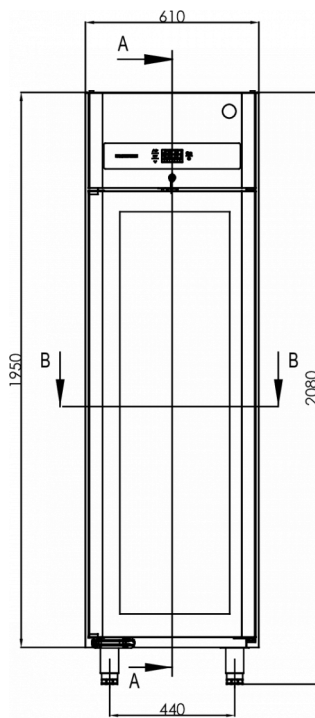

HOSHIZAKI

Premier KG 60 L DR

ESPECIFICACIONES TÉCNICAS

Rango de temperatura	Tamaño del estante	Volumen bruto	Volumen neto utilizable	Fuente de alimentación	Carga de conexión	Clase climática	Nivel de sonido	Potencia frigorífica (a -10°C)
+2/+12°C	400x600 mm | EN 1/1	480 l	335 l	230V, 50Hz	120 W	4	46 dB(A)	206 W

ESPECIFICACIONES DE ENVÍO

Ancho (en caja)	Profundo (en caja)	Altura (en caja)	Volumen (en caja)	Peso bruto	Ancho	Profundo	Altura	Altura incluyendo piernas (mínimo)	Altura incluyendo patas (máximo)	Peso neto
670 mm	880 mm	2.150 mm	1,268 m3	125 kg	610 mm	848 mm	1.950 mm	2.080 mm	2.130 mm	115 kg

Descargo de responsabilidad: Se ha realizado todo el esfuerzo necesario para asegurar que la información contenida en esta ficha técnica sea precisa en el momento de su publicación. Hoshizaki Europe BV no asume ninguna responsabilidad por errores tipográficos u omisiones, ni por cualquier interpretación errónea de la información contenida en la publicación, y se reserva el derecho de realizar cambios sin previo aviso.

Hoshizaki Belgium
Hoshizaki Danmark
Hoshizaki Deutschland
Hoshizaki France
Hoshizaki Iberia
Hoshizaki Italia
Hoshizaki Middle East

info@hoshizaki.nl
info@hoshizaki.dk
vertrieb@hoshizaki.de
info@hoshizaki.fr
info@hoshizaki.es
commerciale@hoshizaki.it
sales.ex@hoshizaki-europe.com

Hoshizaki Netherlands info@hoshizaki.nl
Hoshizaki Norge salg@hoshizaki.no
Hoshizaki Sverige order@hoshizaki.se
Hoshizaki UK uksales@hoshizaki.uk
Países exportadores sales.ex@hoshizaki-europe.com
Otros países sales.ex@hoshizaki-europe.com

www.hoshizaki.es