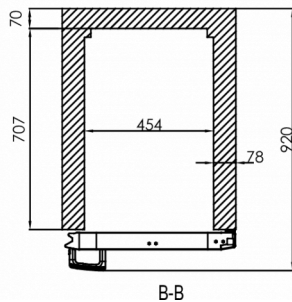

HOSHIZAKI

Premier KG 60 L DR

ESPECIFICACIONES TÉCNICAS

Rango de temperatura	Tamaño del estante	Volumen bruto	Volumen neto utilizable	Fuente de alimentación	Carga de conexión	Clase climática	Nivel de sonido	Potencia frigorífica (a -10°C)
+2/+12°C	400x600 mm | EN 1/1	480 l	335 l	230V, 50Hz	120 W	4	46 dB	206 W

ESPECIFICACIONES DE ENVÍO

Ancho (en caja)	Profundo (en caja)	Altura (en caja)	Volumen (en caja)	Peso bruto	Ancho	Profundo	Altura	Altura incluyendo piernas (mínimo)	Altura incluyendo patas (máximo)	Peso neto
670 mm	880 mm	2.150 mm	1,268 m3	125 kg	610 mm	848 mm	1.950 mm	2.080 mm	2.130 mm	115 kg

Descargo de responsabilidad: Se ha realizado todo el esfuerzo necesario para asegurar que la información contenida en esta ficha técnica sea precisa en el momento de su publicación. Hoshizaki Europe BV no asume ninguna responsabilidad por errores tipográficos u omisiones, ni por cualquier interpretación errónea de la información contenida en la publicación, y se reserva el derecho de realizar cambios sin previo aviso.

Hoshizaki Belgium
Hoshizaki Danmark
Hoshizaki Deutschland
Hoshizaki France
Hoshizaki Iberia
Hoshizaki Italia
Hoshizaki Middle East

info@hoshizaki.nl
info@hoshizaki.dk
vertrieb@hoshizaki.de
info@hoshizaki.fr
info@hoshizaki.es
commerciale@hoshizaki.it
sales.ex@hoshizaki-europe.com

Hoshizaki Netherlands info@hoshizaki.nl
Hoshizaki Norge salg@hoshizaki.no
Hoshizaki Sverige orderSE@hoshizaki.dk
Hoshizaki UK uksales@hoshizaki.uk
Países exportadores sales.ex@hoshizaki-europe.com
Otros países sales.ex@hoshizaki-europe.com

www.hoshizaki.es