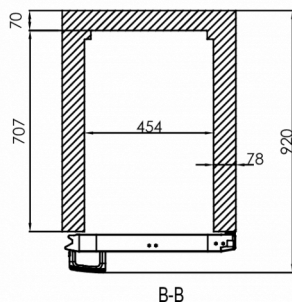

HOSHIZAKI

Premier KG 60 L DR

ESPECIFICACIONES TÉCNICAS

Rango de temperatura	Tamaño del estante	Volumen bruto	Volumen neto utilizable	Fuente de alimentación	Carga de conexión	Clase climática	Nivel de sonido	Potencia frigorífica (a -10°C)
+2/+12°C	400x600 mm | EN 1/1	480 l	335 l	230V, 50Hz	120 W	4	46 dB(A)	206 W

ESPECIFICACIONES DE ENVÍO

Ancho (en caja)	Profundo (en caja)	Altura (en caja)	Volumen (en caja)	Peso bruto	Ancho	Profundo	Altura	Altura incluyendo piernas (mínimo)	Altura incluyendo patas (máximo)	Peso neto
670 mm	880 mm	2.150 mm	1,268 m3	125 kg	610 mm	848 mm	1.950 mm	2.080 mm	2.130 mm	115 kg

Descargo de responsabilidad: Se ha realizado todo el esfuerzo necesario para asegurar que la información contenida en esta ficha técnica sea precisa en el momento de su publicación. Hoshizaki Europe BV no asume ninguna responsabilidad por errores tipográficos u omisiones, ni por cualquier interpretación errónea de la información contenida en la publicación, y se reserva el derecho de realizar cambios sin previo aviso.

Hoshizaki Belgium
Hoshizaki Danmark
Hoshizaki Deutschland
Hoshizaki France
Hoshizaki Iberia
Hoshizaki Italia
Hoshizaki Middle East

info@hoshizaki.nl
info@hoshizaki.dk
vertrieb@hoshizaki.de
info@hoshizaki.fr
info@hoshizaki.es
commerciale@hoshizaki.it
sales.ex@hoshizaki-europe.com

Hoshizaki Netherlands info@hoshizaki.nl
Hoshizaki Norge salg@hoshizaki.no
Hoshizaki Sverige order@hoshizaki.se
Hoshizaki UK uksales@hoshizaki.uk
Países exportadores sales.ex@hoshizaki-europe.com
Otros países sales.ex@hoshizaki-europe.com

www.hoshizaki.es