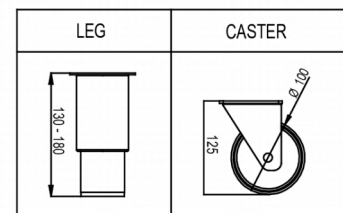

HOSHIZAKI

Premier KG 60 L DR

ESPECIFICACIONES TÉCNICAS

Rango de temperatura	Tamaño del estante	Volumen bruto	Volumen neto utilizable	Fuente de alimentación	Carga de conexión	Clase climática	Nivel de sonido	Potencia frigorífica (a -10°C)
+2/+12°C	400x600 mm | EN 1/1	480 l	335 l	230V, 50Hz	120 W	4	46 dB(A)	206 W

ESPECIFICACIONES DE ENVÍO

Ancho (en caja)	Profundo (en caja)	Altura (en caja)	Volumen (en caja)	Peso bruto	Ancho	Profundo	Altura	Altura incluyendo piernas (mínimo)	Altura incluyendo patas (máximo)	Peso neto
670 mm	880 mm	2.150 mm	1,268 m3	125 kg	610 mm	848 mm	1.950 mm	2.080 mm	2.130 mm	115 kg

Descargo de responsabilidad: Se ha realizado todo el esfuerzo necesario para asegurar que la información contenida en esta ficha técnica sea precisa en el momento de su publicación. Hoshizaki Europe BV no asume ninguna responsabilidad por errores tipográficos u omisiones, ni por cualquier interpretación errónea de la información contenida en la publicación, y se reserva el derecho de realizar cambios sin previo aviso.

Hoshizaki Belgium
Hoshizaki Danmark
Hoshizaki Deutschland
Hoshizaki France
Hoshizaki Iberia
Hoshizaki Italia
Hoshizaki Middle East

info@hoshizaki.nl
info@hoshizaki.dk
vertrieb@hoshizaki.de
info@hoshizaki.fr
info@hoshizaki.es
commerciale@hoshizaki.it
sales.ex@hoshizaki-europe.com

Hoshizaki Netherlands info@hoshizaki.nl
Hoshizaki Norge salg@hoshizaki.no
Hoshizaki Sverige order@hoshizaki.se
Hoshizaki UK uksales@hoshizaki.uk
Países exportadores sales.ex@hoshizaki-europe.com
Otros países sales.ex@hoshizaki-europe.com

www.hoshizaki.es