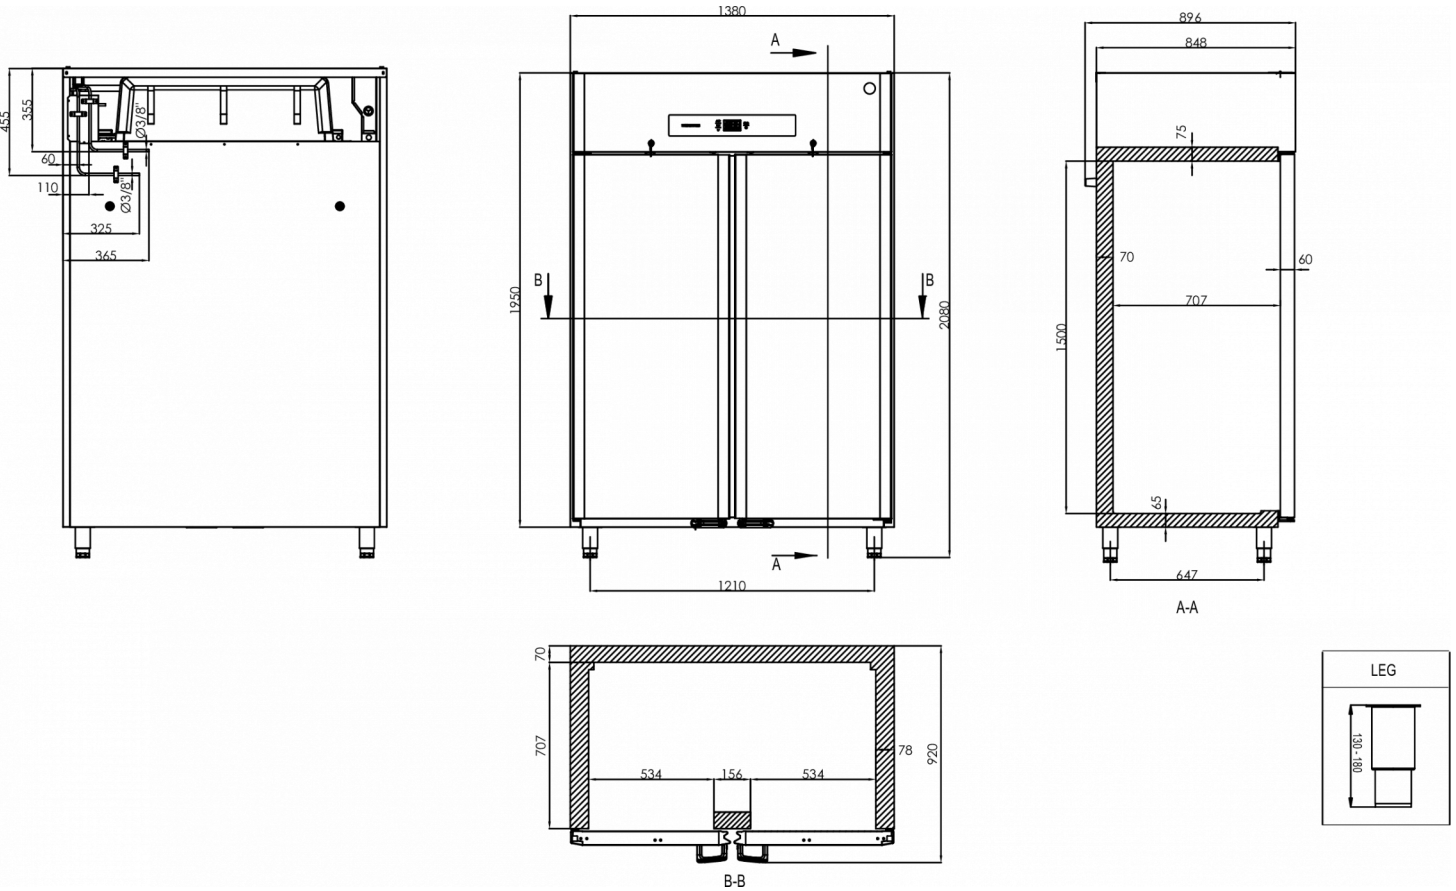

HOSHIZAKI

Premier U 140 CO2

ESPECIFICACIONES TÉCNICAS

Tamaño del estante	Volumen bruto	Fuente de alimentación	Capacidad min. de enfriado, armarios K i M a -10oC	Capacidad min. de enfriado, armarios F a -30oC	Amperaje máximo	Presión máxima	Carga de conexión	Rango de temperatura	Clase climática
Profundidad de 2/1 GN	1.400 l	230V, 50Hz	360 W	700 W	3,1 Ah	90 Bar	720 W	-25/+12°C	5

ESPECIFICACIONES DE ENVÍO

Ancho (en caja)	Profundo (en caja)	Altura (en caja)	Volumen (en caja)	Peso bruto	Ancho	Profundo	Altura	Altura incluyendo piernas (mínimo)	Altura incluyendo patas (máximo)	Peso neto
1.420 mm	975 mm	2.150 mm	2,98 m3	186 kg	1.380 mm	848 mm	1.950 mm	2.080 mm	2.130 mm	170 kg

Descargo de responsabilidad: Se ha realizado todo el esfuerzo necesario para asegurar que la información contenida en esta ficha técnica sea precisa en el momento de su publicación. Hoshizaki Europe BV no asume ninguna responsabilidad por errores tipográficos u omisiones, ni por cualquier interpretación errónea de la información contenida en la publicación, y se reserva el derecho de realizar cambios sin previo aviso.

Por favor, observe: Este modelo para conexión a sistema de refrigeración remoto está disponible solo bajo pedido. Los plazos de entrega pueden variar

Hoshizaki Belgium
Hoshizaki Danmark
Hoshizaki Deutschland
Hoshizaki France
Hoshizaki Iberia
Hoshizaki Italia
Hoshizaki Middle East

info@hoshizaki.nl
info@hoshizaki.dk
vertrieb@hoshizaki.de
info@hoshizaki.fr
info@hoshizaki.es
commerciale@hoshizaki.it
sales.ex@hoshizaki-europe.com

Hoshizaki Netherlands info@hoshizaki.nl
Hoshizaki Norge salg@hoshizaki.no
Hoshizaki Sverige orderSE@hoshizaki.dk
Hoshizaki UK uksales@hoshizaki.uk
Países exportadores sales.ex@hoshizaki-europe.com
Otros países sales.ex@hoshizaki-europe.com

www.hoshizaki.es