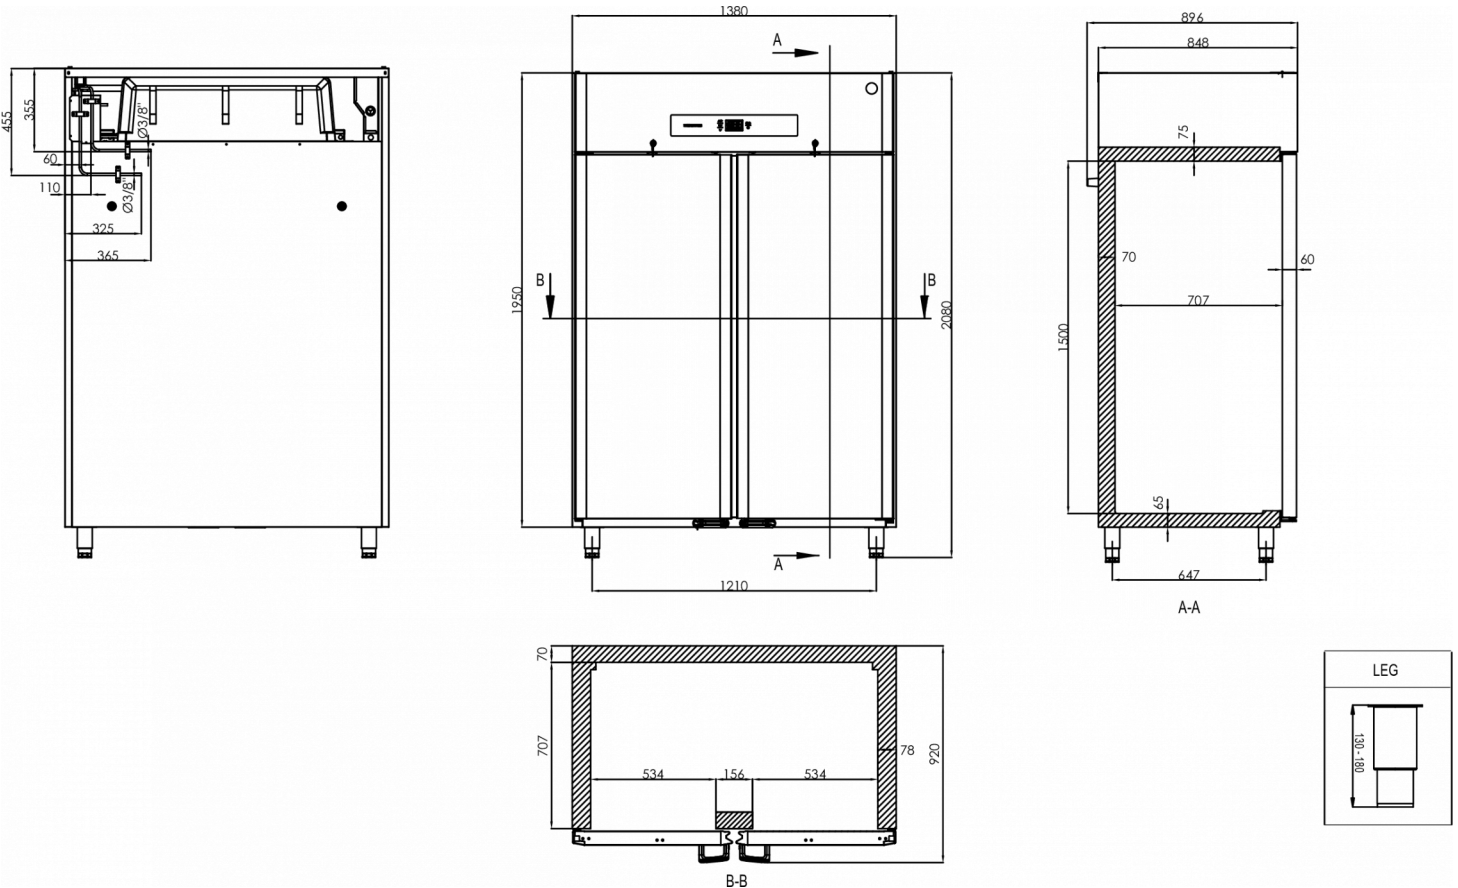

HOSHIZAKI

Premier U 140 CO2 (MPX)

ESPECIFICACIONES TÉCNICAS

Tamaño del estante	Volumen bruto	Fuente de alimentación	Capacidad min. de enfriado, armarios K i M a -10oC	Capacidad min. de enfriado, armarios F a -30oC	Amperaje máximo	Presión máxima	Carga de conexión	Rango de temperatura	Clase climática
Profundidad de 2/1 GN	1.400 l	230V, 50Hz	360 W	700 W	3,1 Ah	90 Bar	720 W	-25/+12°C	5

ESPECIFICACIONES DE ENVÍO

Ancho (en caja)	Profundo (en caja)	Altura (en caja)	Volumen (en caja)	Peso bruto	Ancho	Profundo	Altura	Altura incluyendo piernas (mínimo)	Altura incluyendo patas (máximo)	Peso neto
1.420 mm	975 mm	2.150 mm	2,98 m3	186 kg	1.380 mm	848 mm	1.950 mm	2.080 mm	2.130 mm	170 kg

Descargo de responsabilidad: Se ha realizado todo el esfuerzo necesario para asegurar que la información contenida en esta ficha técnica sea precisa en el momento de su publicación. Hoshizaki Europe BV no asume ninguna responsabilidad por errores tipográficos u omisiones, ni por cualquier interpretación errónea de la información contenida en la publicación, y se reserva el derecho de realizar cambios sin previo aviso.

Por favor, observe: Este modelo para conexión a sistema de refrigeración remoto está disponible solo bajo pedido. Los plazos de entrega pueden variar

Hoshizaki Belgium
Hoshizaki Danmark
Hoshizaki Deutschland
Hoshizaki France
Hoshizaki Iberia
Hoshizaki Italia
Hoshizaki Middle East

info@hoshizaki.nl
info@hoshizaki.dk
vertrieb@hoshizaki.de
info@hoshizaki.fr
info@hoshizaki.es
commerciale@hoshizaki.it
sales.ex@hoshizaki-europe.com

Hoshizaki Netherlands info@hoshizaki.nl
Hoshizaki Norge salg@hoshizaki.no
Hoshizaki Sverige order@hoshizaki.se
Hoshizaki UK uksales@hoshizaki.uk
Países exportadores sales.ex@hoshizaki-europe.com
Otros países sales.ex@hoshizaki-europe.com

www.hoshizaki.es