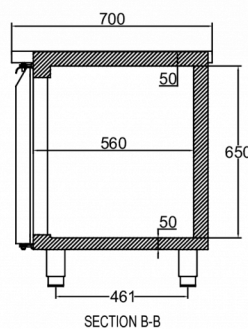

HOSHIZAKI

Premier K 2 A DL 2D L E

ESPECIFICACIONES TÉCNICAS

Rango de temperatura	Tamaño de bandeja GN	Tamaño del estante	Volumen bruto	Volumen neto utilizable	Volumen neto	Fuente de alimentación	Carga de conexión	Clase climática	Nivel de sonido	Potencia frigorífica (a -10°C)
+2/+12°C	1/1 GN	1/1 GN	301 l	184 l	184 l	230V, 50Hz	115 W	5	43 dB(A)	206 W

ESPECIFICACIONES DE ENVÍO

Ancho (en caja)	Profundo (en caja)	Altura (en caja)	Volumen (en caja)	Peso bruto	Ancho	Profundo	Altura	Peso neto
1.340 mm	730 mm	1.081 mm	1,057 m³	117 kg	1.314 mm	700 mm	794,2 mm	105 kg

Descargo de responsabilidad: Se ha realizado todo el esfuerzo necesario para asegurar que la información contenida en esta ficha técnica sea precisa en el momento de su publicación. Hoshizaki Europe BV no asume ninguna responsabilidad por errores tipográficos u omisiones, ni por cualquier interpretación errónea de la información contenida en la publicación, y se reserva el derecho de realizar cambios sin previo aviso.

Hoshizaki Belgium
Hoshizaki Danmark
Hoshizaki Deutschland
Hoshizaki France
Hoshizaki Iberia
Hoshizaki Italia
Hoshizaki Middle East

info@hoshizaki.nl
info@hoshizaki.dk
vertrieb@hoshizaki.de
info@hoshizaki.fr
info@hoshizaki.es
commerciale@hoshizaki.it
sales.ex@hoshizaki-europe.com

Hoshizaki Netherlands info@hoshizaki.nl
Hoshizaki Norge salg@hoshizaki.no
Hoshizaki Sverige orderSE@hoshizaki.dk
Hoshizaki UK uksales@hoshizaki.uk
Países exportadores sales.ex@hoshizaki-europe.com
Otros países sales.ex@hoshizaki-europe.com

www.hoshizaki.es