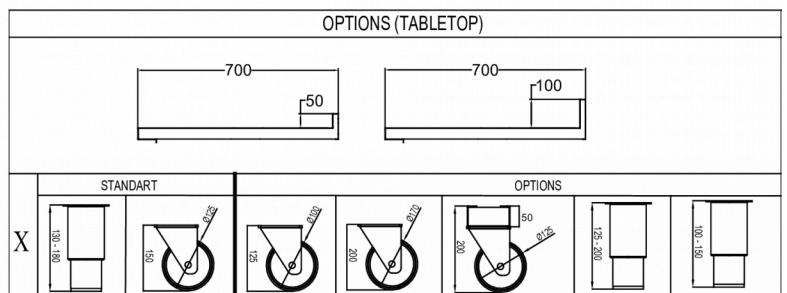

HOSHIZAKI

Premier K 2 A DL 2D L E

ESPECIFICACIONES TÉCNICAS

Rango de temperatura	Tamaño de bandeja GN	Tamaño del estante	Volumen bruto	Volumen neto utilizable	Volumen neto	Fuente de alimentación	Carga de conexión	Clase climática	Nivel de sonido	Potencia frigorífica (a -10°C)
+2/+12°C	1/1 GN	1/1 GN	301 l	184 l	184 l	230V, 50Hz	115 W	5	43 dB(A)	206 W

ESPECIFICACIONES DE ENVÍO

Ancho (en caja)	Profundo (en caja)	Altura (en caja)	Volumen (en caja)	Peso bruto	Ancho	Profundo	Altura	Peso neto
1.340 mm	730 mm	1.081 mm	1,057 m³	117 kg	1.314 mm	700 mm	794,2 mm	105 kg

Descargo de responsabilidad: Se ha realizado todo el esfuerzo necesario para asegurar que la información contenida en esta ficha técnica sea precisa en el momento de su publicación. Hoshizaki Europe BV no asume ninguna responsabilidad por errores tipográficos u omisiones, ni por cualquier interpretación errónea de la información contenida en la publicación, y se reserva el derecho de realizar cambios sin previo aviso.

Hoshizaki Belgium
Hoshizaki Danmark
Hoshizaki Deutschland
Hoshizaki France
Hoshizaki Iberia
Hoshizaki Italia
Hoshizaki Middle East

info@hoshizaki.nl
info@hoshizaki.dk
vertrieb@hoshizaki.de
info@hoshizaki.fr
info@hoshizaki.es
commerciale@hoshizaki.it
sales.ex@hoshizaki-europe.com

Hoshizaki Netherlands info@hoshizaki.nl
Hoshizaki Norge salg@hoshizaki.no
Hoshizaki Sverige orderSE@hoshizaki.dk
Hoshizaki UK uksales@hoshizaki.uk
Países exportadores sales.ex@hoshizaki-europe.com
Otros países sales.ex@hoshizaki-europe.com

www.hoshizaki.es