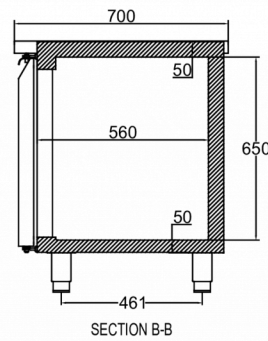

HOSHIZAKI

Premier K 2 A 2D 2D L E

ESPECIFICACIONES TÉCNICAS

Rango de temperatura	Tamaño de bandeja GN	Volumen bruto	Volumen neto utilizable	Clase climática	Nivel de sonido
+2/+12°C	1/1 GN	301 l	176 l	5	43 dB(A)

Fuente de alimentación	Carga de conexión	Potencia frigorífica (a -10°C)
230V, 50Hz	115 W	206 W

ESPECIFICACIONES DE ENVÍO

Ancho (en caja)	Profundo (en caja)	Altura (en caja)	Volumen (en caja)	Peso bruto	Ancho	Profundo	Altura	Altura incluyendo piernas (mínimo)	Altura incluyendo patas (máximo)	Peso neto
1.340 mm	730 mm	1.081 mm	1,057 m³	125 kg	1.314 mm	700 mm	754,2 mm	884,2 mm	934,2 mm	113 kg

Descargo de responsabilidad: Se ha realizado todo el esfuerzo necesario para asegurar que la información contenida en esta ficha técnica sea precisa en el momento de su publicación. Hoshizaki Europe BV no asume ninguna responsabilidad por errores tipográficos u omisiones, ni por cualquier interpretación errónea de la información contenida en la publicación, y se reserva el derecho de realizar cambios sin previo aviso.

SECTION A-A