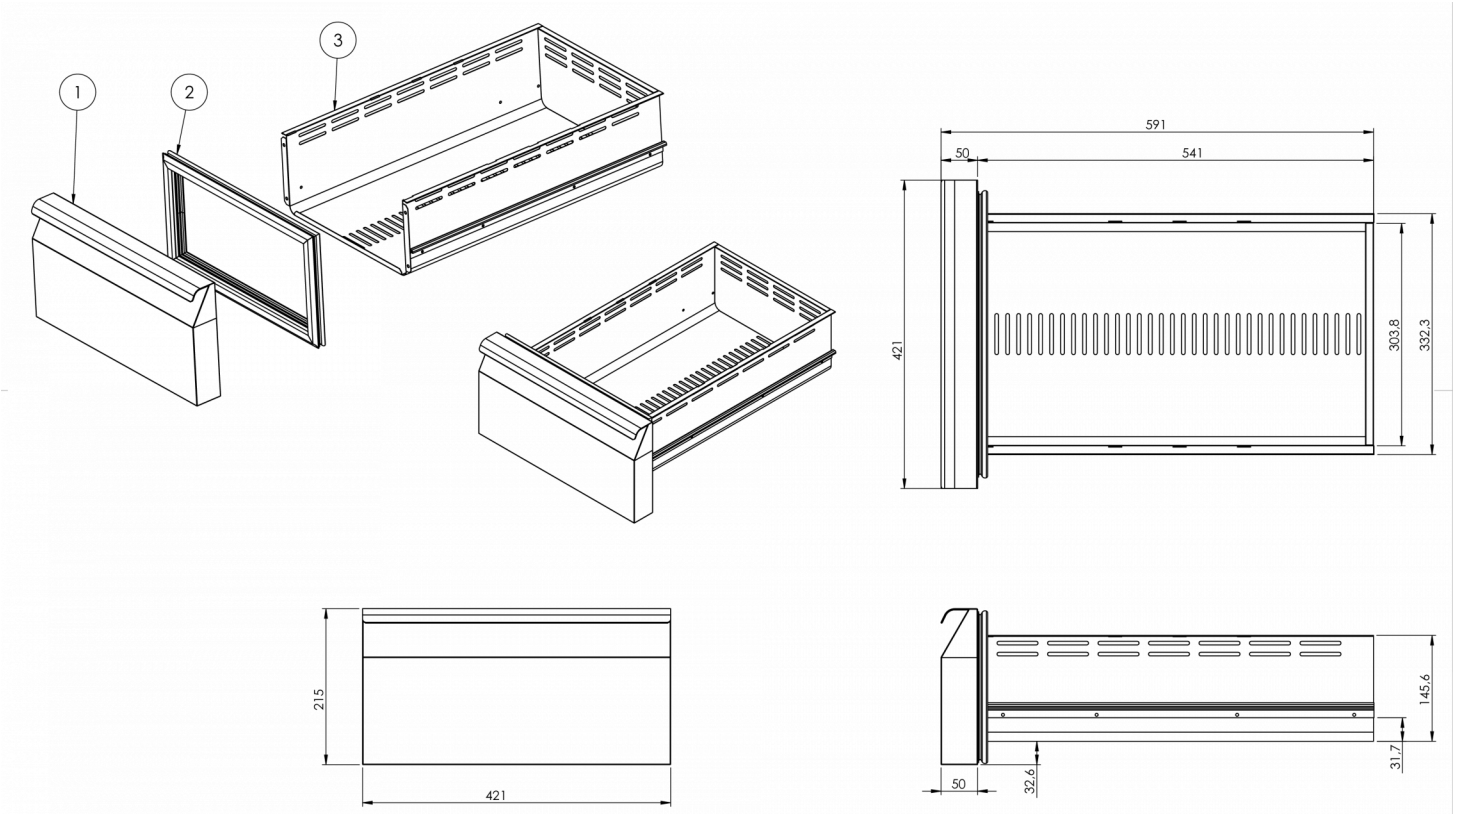

HOSHIZAKI

Premier K 2 A 2D 2D L E

Hoshizaki Belgium info@hoshizaki.nl
Hoshizaki Danmark info@hoshizaki.dk
Hoshizaki Deutschland vertrieb@hoshizaki.de
Hoshizaki France info@hoshizaki.fr
Hoshizaki Iberia info@hoshizaki.es
Hoshizaki Italia commerciale@hoshizaki.it
Hoshizaki Middle East sales.ex@hoshizaki-europe.com

Hoshizaki Netherlands info@hoshizaki.nl
Hoshizaki Norge salg@hoshizaki.no
Hoshizaki Sverige orderSE@hoshizaki.dk
Hoshizaki UK uksales@hoshizaki.uk
Países exportadores sales.ex@hoshizaki-europe.com
Otros países sales.ex@hoshizaki-europe.com
www.hoshizaki.es