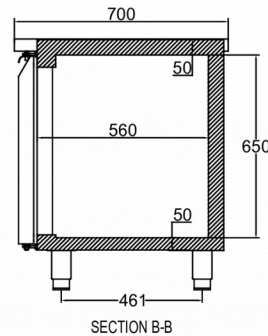

HOSHIZAKI

Premier K 2 A 2D 2D L E

ESPECIFICACIONES TÉCNICAS

Rango de temperatura	Tamaño de bandeja GN	Volumen bruto	Volumen neto utilizable	Volumen neto	Fuente de alimentación	Carga de conexión	Clase climática	Nivel de sonido	Potencia frigorífica (a -10°C)
+2/+12°C	1/1 GN	301 l	176 l	176 l	230V, 50Hz	115 W	5	43 dB(A)	206 W

ESPECIFICACIONES DE ENVÍO

Ancho (en caja)	Profundo (en caja)	Altura (en caja)	Volumen (en caja)	Peso bruto	Ancho	Profundo	Altura	Peso neto
1.340 mm	730 mm	1.081 mm	1,057 m3	125 kg	1.314 mm	700 mm	754,2 mm	113 kg

Descargo de responsabilidad: Se ha realizado todo el esfuerzo necesario para asegurar que la información contenida en esta ficha técnica sea precisa en el momento de su publicación. Hoshizaki Europe BV no asume ninguna responsabilidad por errores tipográficos u omisiones, ni por cualquier interpretación errónea de la información contenida en la publicación, y se reserva el derecho de realizar cambios sin previo aviso.

SECTION A-A