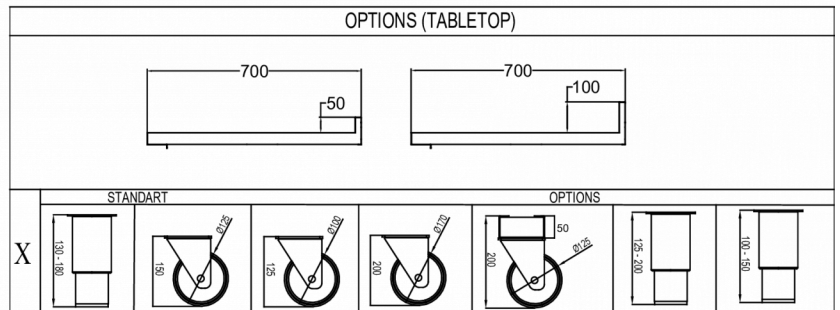

Hoshizaki Belgium
Hoshizaki Danmark
Hoshizaki Deutschland
Hoshizaki France
Hoshizaki Iberia
Hoshizaki Italia
Hoshizaki Middle East

info@hoshizaki.nl
info@hoshizaki.dk
vertrieb@hoshizaki.de
info@hoshizaki.fr
info@hoshizaki.es
commerciale@hoshizaki.it
sales.ex@hoshizaki-europe.com

Hoshizaki Netherlands info@hoshizaki.nl
Hoshizaki Norge salg@hoshizaki.no
Hoshizaki Sverige order@hoshizaki.se
Hoshizaki UK uksales@hoshizaki.uk
Países exportadores sales.ex@hoshizaki-europe.com
Otros países sales.ex@hoshizaki-europe.com

www.hoshizaki.es