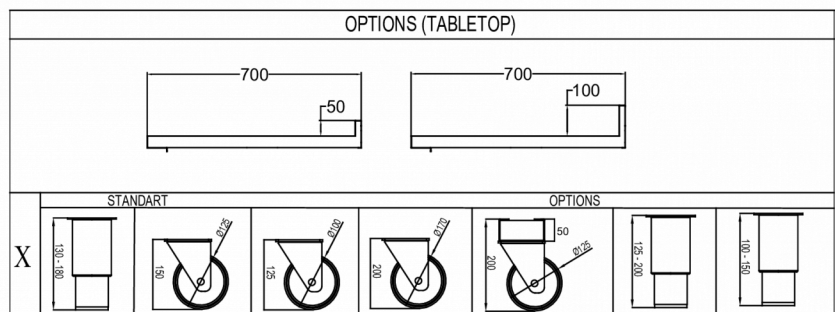

Hoshizaki Belgium
Hoshizaki Danmark
Hoshizaki Deutschland
Hoshizaki France
Hoshizaki Iberia
Hoshizaki Italia
Hoshizaki Middle East

info@hoshizaki.nl
info@hoshizaki.dk
vertrieb@hoshizaki.de
info@hoshizaki.fr
info@hoshizaki.es
commerciale@hoshizaki.it
sales.ex@hoshizaki-europe.com

Hoshizaki Netherlands info@hoshizaki.nl
Hoshizaki Norge salg@hoshizaki.no
Hoshizaki Sverige orderSE@hoshizaki.dk
Hoshizaki UK uksales@hoshizaki.uk
Países exportadores sales.ex@hoshizaki-europe.com
Otros países sales.ex@hoshizaki-europe.com

www.hoshizaki.es