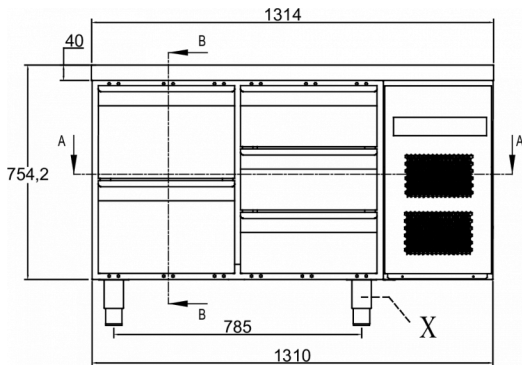

HOSHIZAKI

Premier K 2 A 2D 2D L E

ESPECIFICACIONES TÉCNICAS

Rango de temperatura	Tamaño de bandeja GN	Volumen bruto	Volumen neto utilizable	Clase climática	Nivel de sonido
+2/+12°C	1/1 GN	301 l	176 l	5	43 dB(A)

Fuente de alimentación	Carga de conexión	Potencia frigorífica (a -10°C)
230V, 50Hz	115 W	206 W

ESPECIFICACIONES DE ENVÍO

Ancho (en caja)	Profundo (en caja)	Altura (en caja)	Volumen (en caja)	Peso bruto	Ancho	Profundo	Altura	Altura incluyendo piernas (mínimo)	Altura incluyendo patas (máximo)	Peso neto
1.340 mm	730 mm	1.081 mm	1,057 m³	125 kg	1.314 mm	700 mm	754,2 mm	884,2 mm	934,2 mm	113 kg

Descargo de responsabilidad: Se ha realizado todo el esfuerzo necesario para asegurar que la información contenida en esta ficha técnica sea precisa en el momento de su publicación. Hoshizaki Europe BV no asume ninguna responsabilidad por errores tipográficos u omisiones, ni por cualquier interpretación errónea de la información contenida en la publicación, y se reserva el derecho de realizar cambios sin previo aviso.

SECTION A-A