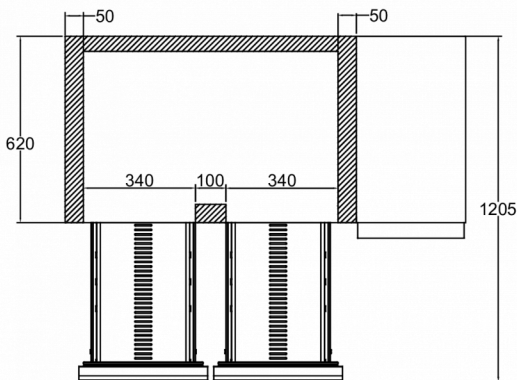

HOSHIZAKI

Premier K 2 A 2D 2D L E

ESPECIFICACIONES TÉCNICAS

Rango de temperatura	Tamaño de bandeja GN	Volumen bruto	Volumen neto utilizable	Volumen neto	Fuente de alimentación	Carga de conexión	Clase climática	Nivel de sonido	Potencia frigorífica (a -10°C)
+2/+12°C	1/1 GN	301 l	176 l	176 l	230V, 50Hz	115 W	5	43 dB(A)	206 W

ESPECIFICACIONES DE ENVÍO

Ancho (en caja)	Profundo (en caja)	Altura (en caja)	Volumen (en caja)	Peso bruto	Ancho	Profundo	Altura	Peso neto
1.340 mm	730 mm	1.081 mm	1,057 m3	125 kg	1.314 mm	700 mm	754,2 mm	113 kg

Descargo de responsabilidad: Se ha realizado todo el esfuerzo necesario para asegurar que la información contenida en esta ficha técnica sea precisa en el momento de su publicación. Hoshizaki Europe BV no asume ninguna responsabilidad por errores tipográficos u omisiones, ni por cualquier interpretación errónea de la información contenida en la publicación, y se reserva el derecho de realizar cambios sin previo aviso.

SECTION A-A