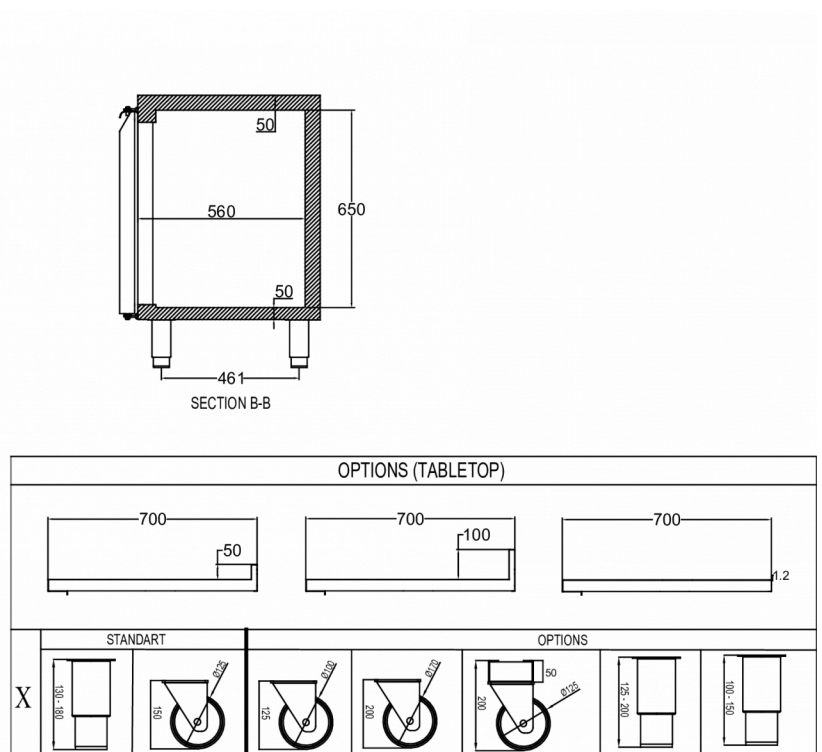

HOSHIZAKI

Premier K 2 B DL DR L E

ESPECIFICACIONES TÉCNICAS

Rango de temperatura	Tamaño del estante	Volumen bruto	Volumen neto utilizable	Volumen neto	Fuente de alimentación	Carga de conexión	Clase climática	Nivel de sonido	Potencia frigorífica (a -10°C)
+2/+12°C	1/1 GN	301 l	192 l	192 l	230V, 50Hz	115 W	5	43 dB	206 W

ESPECIFICACIONES DE ENVÍO

Ancho (en caja)	Profundo (en caja)	Altura (en caja)	Volumen (en caja)	Peso bruto	Ancho	Profundo	Altura	Peso neto
1.340 mm	710 mm	1.079 mm	1,027 m3	95 kg	1.310 mm	680 mm	750 mm	83 kg

Descargo de responsabilidad: Se ha realizado todo el esfuerzo necesario para asegurar que la información contenida en esta ficha técnica sea precisa en el momento de su publicación. Hoshizaki Europe BV no asume ninguna responsabilidad por errores tipográficos u omisiones, ni por cualquier interpretación errónea de la información contenida en la publicación, y se reserva el derecho de realizar cambios sin previo aviso.

Hoshizaki Belgium
Hoshizaki Danmark
Hoshizaki Deutschland
Hoshizaki France
Hoshizaki Iberia
Hoshizaki Italia
Hoshizaki Middle East

info@hoshizaki.nl
info@hoshizaki.dk
vertrieb@hoshizaki.de
info@hoshizaki.fr
info@hoshizaki.es
commerciale@hoshizaki.it
sales.ex@hoshizaki-europe.com

Hoshizaki Netherlands info@hoshizaki.nl
Hoshizaki Norge salg@hoshizaki.no
Hoshizaki Sverige orderSE@hoshizaki.dk
Hoshizaki UK uksales@hoshizaki.uk
Países exportadores sales.ex@hoshizaki-europe.com
Otros países sales.ex@hoshizaki-europe.com

www.hoshizaki.es