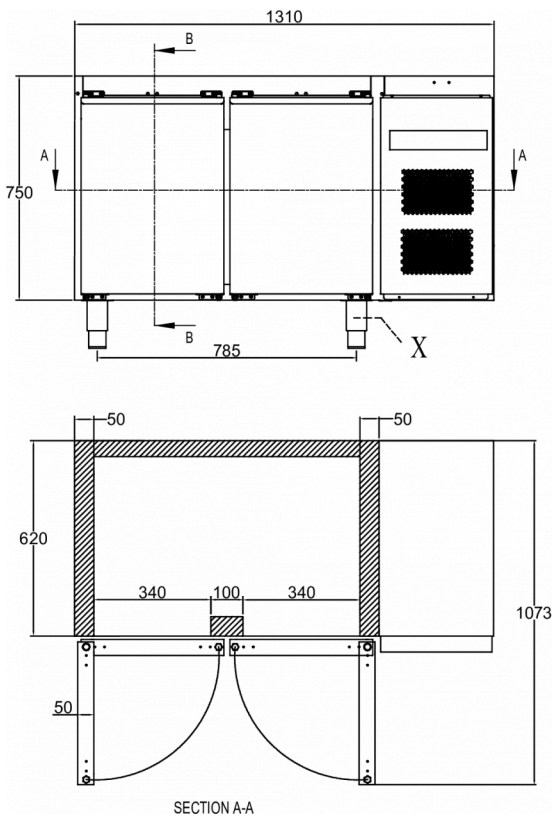

HOSHIZAKI

Premier K 2 B DL DR L E

ESPECIFICACIONES TÉCNICAS

Rango de temperatura	Tamaño del estante	Volumen bruto	Volumen neto utilizable	Volumen neto	Fuente de alimentación	Carga de conexión	Clase climática	Nivel de sonido	Potencia frigorífica (a -10°C)
+2/+12°C	1/1 GN	301 l	192 l	192 l	230V, 50Hz	115 W	5	43 dB	206 W

ESPECIFICACIONES DE ENVÍO

Ancho (en caja)	Profundo (en caja)	Altura (en caja)	Volumen (en caja)	Peso bruto	Ancho	Profundo	Altura	Peso neto
1.340 mm	710 mm	1.079 mm	1,027 m3	95 kg	1.310 mm	680 mm	750 mm	83 kg

Descargo de responsabilidad: Se ha realizado todo el esfuerzo necesario para asegurar que la información contenida en esta ficha técnica sea precisa en el momento de su publicación. Hoshizaki Europe BV no asume ninguna responsabilidad por errores tipográficos u omisiones, ni por cualquier interpretación errónea de la información contenida en la publicación, y se reserva el derecho de realizar cambios sin previo aviso.

Hoshizaki Belgium
Hoshizaki Danmark
Hoshizaki Deutschland
Hoshizaki France
Hoshizaki Iberia
Hoshizaki Italia
Hoshizaki Middle East

info@hoshizaki.nl
info@hoshizaki.dk
vertrieb@hoshizaki.de
info@hoshizaki.fr
info@hoshizaki.es
commerciale@hoshizaki.it
sales.ex@hoshizaki-europe.com

Hoshizaki Netherlands info@hoshizaki.nl
Hoshizaki Norge salg@hoshizaki.no
Hoshizaki Sverige orderSE@hoshizaki.dk
Hoshizaki UK uksales@hoshizaki.uk
Países exportadores sales.ex@hoshizaki-europe.com
Otros países sales.ex@hoshizaki-europe.com

www.hoshizaki.es