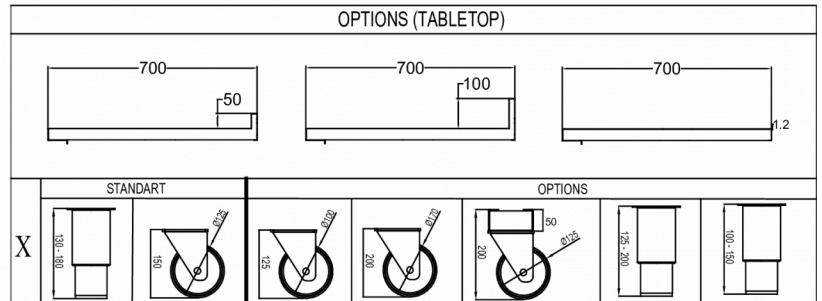

HOSHIZAKI

Premier K 2 B DL 2D L E Ru1

ESPECIFICACIONES TÉCNICAS

Tamaño de bandeja GN	Rango de temperatura	Tamaño del estante	Volumen bruto	Clase climática
1/1 GN	+2/+12°C	1/1 GN	301 l	5

Fuente de alimentación	Capacidad min. de enfriado, armarios K i M a -10oC	Amperaje máximo	Presión máxima	Carga de conexión
230V, 50Hz	250 W	2,6 Ah	90 Bar	600 W

ESPECIFICACIONES DE ENVÍO

Ancho (en caja)	Profundo (en caja)	Altura (en caja)	Volumen (en caja)	Peso bruto	Ancho	Profundo	Altura	Altura incluyendo piernas (mínimo)	Altura incluyendo patas (máximo)	Peso neto
1.400 mm	820 mm	985 mm	1,13 m3	78 kg	1.310 mm	680 mm	750 mm	880 mm	930 mm	70 kg

Descargo de responsabilidad: Se ha realizado todo el esfuerzo necesario para asegurar que la información contenida en esta ficha técnica sea precisa en el momento de su publicación. Hoshizaki Europe BV no asume ninguna responsabilidad por errores tipográficos u omisiones, ni por cualquier interpretación errónea de la información contenida en la publicación, y se reserva el derecho de realizar cambios sin previo aviso.

Por favor, observe: Este modelo para conexión a sistema de refrigeración remoto está disponible solo bajo pedido. Los plazos de entrega pueden variar

Hoshizaki Belgium
Hoshizaki Danmark
Hoshizaki Deutschland
Hoshizaki France
Hoshizaki Iberia
Hoshizaki Italia
Hoshizaki Middle East

info@hoshizaki.nl
info@hoshizaki.dk
vertrieb@hoshizaki.de
info@hoshizaki.fr
info@hoshizaki.es
commerciale@hoshizaki.it
sales.ex@hoshizaki-europe.com

Hoshizaki Netherlands info@hoshizaki.nl
Hoshizaki Norge salg@hoshizaki.no
Hoshizaki Sverige order@hoshizaki.se
Hoshizaki UK uksales@hoshizaki.uk
Países exportadores sales.ex@hoshizaki-europe.com
Otros países sales.ex@hoshizaki-europe.com

www.hoshizaki.es