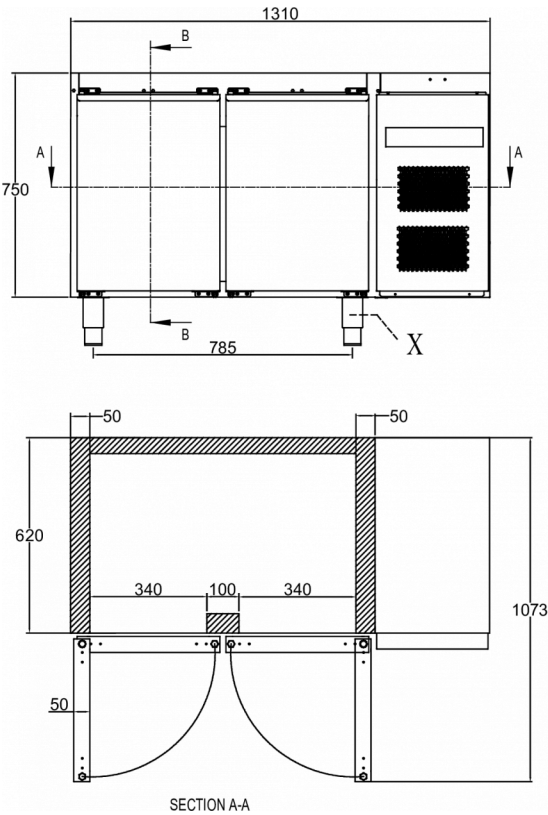

HOSHIZAKI

Premier K 2 B DL 2D L E Ru1

ESPECIFICACIONES TÉCNICAS

Tamaño de bandeja GN	Rango de temperatura	Tamaño del estante	Volumen bruto	Clase climática
1/1 GN	+2/+12°C	1/1 GN	301 l	5

Fuente de alimentación	Capacidad min. de enfriado, armarios K i M a -10oC	Amperaje máximo	Presión máxima	Carga de conexión
230V, 50Hz	250 W	2,6 Ah	90 Bar	600 W

ESPECIFICACIONES DE ENVÍO

Ancho (en caja)	Profundo (en caja)	Altura (en caja)	Volumen (en caja)	Peso bruto	Ancho	Profundo	Altura	Altura incluyendo piernas (mínimo)	Altura incluyendo patas (máximo)	Peso neto
1.400 mm	820 mm	985 mm	1,13 m3	78 kg	1.310 mm	680 mm	750 mm	880 mm	930 mm	70 kg

Descargo de responsabilidad: Se ha realizado todo el esfuerzo necesario para asegurar que la información contenida en esta ficha técnica sea precisa en el momento de su publicación. Hoshizaki Europe BV no asume ninguna responsabilidad por errores tipográficos u omisiones, ni por cualquier interpretación errónea de la información contenida en la publicación, y se reserva el derecho de realizar cambios sin previo aviso.

Por favor, observe: Este modelo para conexión a sistema de refrigeración remoto está disponible solo bajo pedido. Los plazos de entrega pueden variar

Hoshizaki Belgium
Hoshizaki Danmark
Hoshizaki Deutschland
Hoshizaki France
Hoshizaki Iberia
Hoshizaki Italia
Hoshizaki Middle East

info@hoshizaki.nl
info@hoshizaki.dk
vertrieb@hoshizaki.de
info@hoshizaki.fr
info@hoshizaki.es
commerciale@hoshizaki.it
sales.ex@hoshizaki-europe.com

Hoshizaki Netherlands info@hoshizaki.nl
Hoshizaki Norge salg@hoshizaki.no
Hoshizaki Sverige order@hoshizaki.se
Hoshizaki UK uksales@hoshizaki.uk
Países exportadores sales.ex@hoshizaki-europe.com
Otros países sales.ex@hoshizaki-europe.com

www.hoshizaki.es