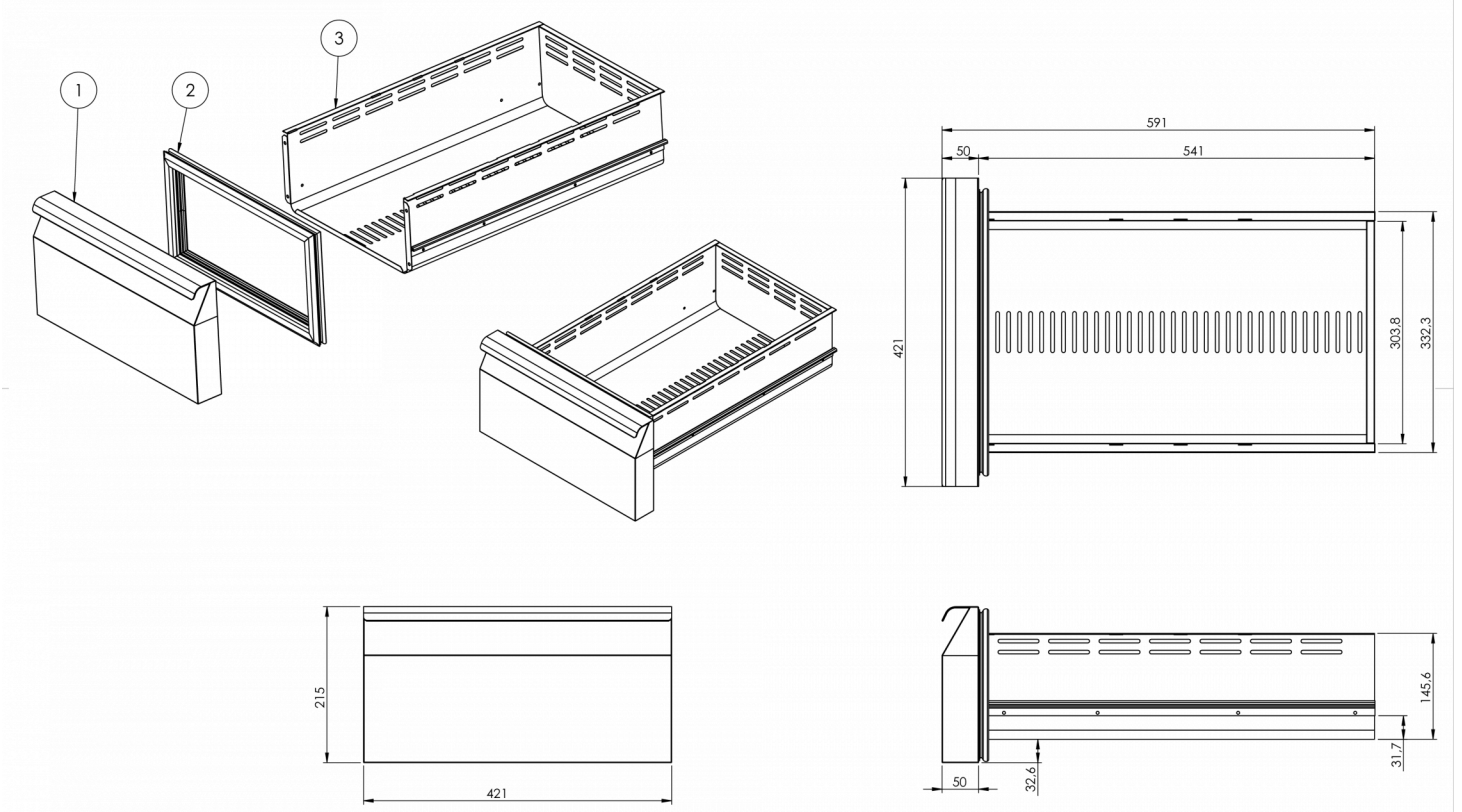

HOSHIZAKI

Premier K 2 B 2D 2D L E

HOSHIZAKI

Hoshizaki Belgium
Hoshizaki Danmark
Hoshizaki Deutschland
Hoshizaki France
Hoshizaki Iberia
Hoshizaki Italia
Hoshizaki Middle East

info@hoshizaki.nl
info@hoshizaki.dk
vertrieb@hoshizaki.de
info@hoshizaki.fr
info@hoshizaki.es
commerciale@hoshizaki.it
sales.ex@hoshizaki-europe.com

Hoshizaki Netherlands info@hoshizaki.nl
Hoshizaki Norge salg@hoshizaki.no
Hoshizaki Sverige orderSE@hoshizaki.dk
Hoshizaki UK uksales@hoshizaki.uk
Países exportadores sales.ex@hoshizaki-europe.com
Otros países sales.ex@hoshizaki-europe.com

www.hoshizaki.es