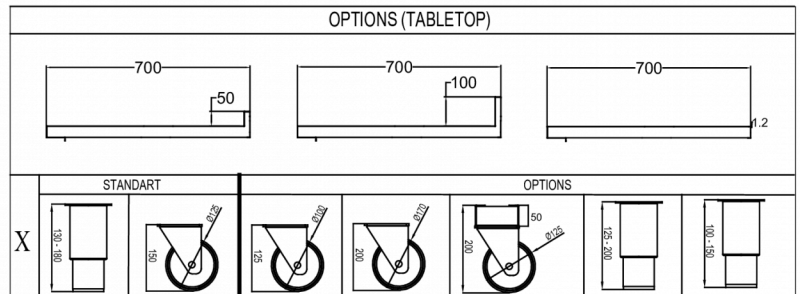

HOSHIZAKI

Premier K 2 B 2D 2D L E

ESPECIFICACIONES TÉCNICAS

Rango de temperatura	Tamaño de bandeja GN	Volumen bruto	Volumen neto utilizable	Volumen neto	Fuente de alimentación	Carga de conexión	Clase climática	Nivel de sonido	Potencia frigorífica (a -10°C)
+2/+12°C	1/1 GN	301 l	176 l	176 l	230V, 50Hz	115 W	5	60 dB	206 W

ESPECIFICACIONES DE ENVÍO

Ancho (en caja)	Profundo (en caja)	Altura (en caja)	Volumen (en caja)	Peso bruto	Ancho	Profundo	Altura	Peso neto
1.340 mm	710 mm	1.079 mm	1,027 m3	98 kg	1.310 mm	680 mm	750 mm	110 kg

Descargo de responsabilidad: Se ha realizado todo el esfuerzo necesario para asegurar que la información contenida en esta ficha técnica sea precisa en el momento de su publicación. Hoshizaki Europe BV no asume ninguna responsabilidad por errores tipográficos u omisiones, ni por cualquier interpretación errónea de la información contenida en la publicación, y se reserva el derecho de realizar cambios sin previo aviso.

Hoshizaki Belgium
Hoshizaki Danmark
Hoshizaki Deutschland
Hoshizaki France
Hoshizaki Iberia
Hoshizaki Italia
Hoshizaki Middle East

info@hoshizaki.nl
info@hoshizaki.dk
vertrieb@hoshizaki.de
info@hoshizaki.fr
info@hoshizaki.es
commerciale@hoshizaki.it
sales.ex@hoshizaki-europe.com

Hoshizaki Netherlands info@hoshizaki.nl
Hoshizaki Norge salg@hoshizaki.no
Hoshizaki Sverige orderSE@hoshizaki.dk
Hoshizaki UK uksales@hoshizaki.uk
Países exportadores sales.ex@hoshizaki-europe.com
Otros países sales.ex@hoshizaki-europe.com

www.hoshizaki.es