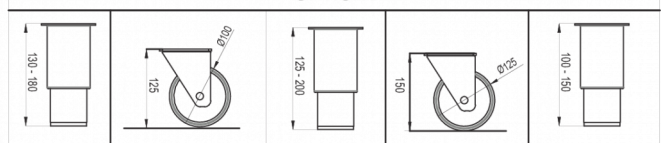

OPTIONS

Hoshizaki Belgium
Hoshizaki Danmark
Hoshizaki Deutschland
Hoshizaki France
Hoshizaki Iberia
Hoshizaki Italia
Hoshizaki Middle East

info@hoshizaki.nl
info@hoshizaki.dk
vertrieb@hoshizaki.de
info@hoshizaki.fr
info@hoshizaki.es
commerciale@hoshizaki.it
sales.ex@hoshizaki-europe.com

Hoshizaki Netherlands info@hoshizaki.nl
Hoshizaki Norge salg@hoshizaki.no
Hoshizaki Sverige orderSE@hoshizaki.dk
Hoshizaki UK uksales@hoshizaki.uk
Países exportadores sales.ex@hoshizaki-europe.com
Otros países sales.ex@hoshizaki-europe.com

www.hoshizaki.es