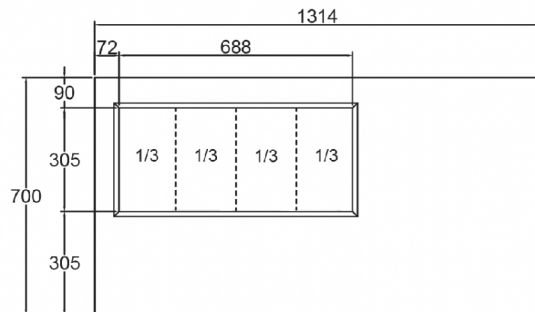

HOSHIZAKI

Premier K 2 SL DL DR L E

ESPECIFICACIONES TÉCNICAS

Rango de temperatura	Tamaño del estante	Volumen bruto	Fuente de alimentación	Clase climática	Potencia frigorífica - a -10°C
+2/+12°C	1/1 GN	301 l	230V, 50Hz	5	633 W

ESPECIFICACIONES DE ENVÍO

Ancho (en caja)	Profundo (en caja)	Altura (en caja)	Volumen (en caja)	Peso bruto	Ancho	Profundo	Altura incluyendo piernas (mínimo)	Altura incluyendo patas (máximo)	Peso neto
1.340 mm	730 mm	1.220 mm	1,193 m³	112 kg	1.314 mm	700 mm	978 mm	1.028 mm	100 kg

Descargo de responsabilidad: Se ha realizado todo el esfuerzo necesario para asegurar que la información contenida en esta ficha técnica sea precisa en el momento de su publicación. Hoshizaki Europe BV no asume ninguna responsabilidad por errores tipográficos u omisiones, ni por cualquier interpretación errónea de la información contenida en la publicación, y se reserva el derecho de realizar cambios sin previo aviso.

SECTION A-A