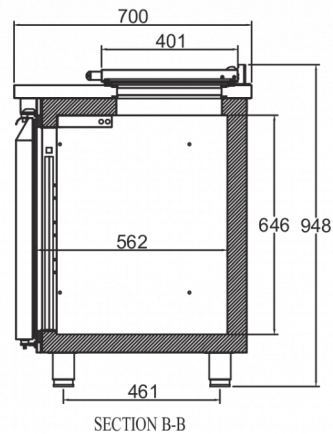

HOSHIZAKI

Premier K 2 SL DL DR L E

ESPECIFICACIONES TÉCNICAS

Rango de temperatura	Tamaño del estante	Volumen bruto	Fuente de alimentación	Clase climática	Potencia frigorífica - a -10°C
+2/+12°C	1/1 GN	301 l	230V, 50Hz	5	633 W

ESPECIFICACIONES DE ENVÍO

Ancho (en caja)	Profundo (en caja)	Altura (en caja)	Volumen (en caja)	Peso bruto	Ancho	Profundo	Altura incluyendo piernas (mínimo)	Altura incluyendo patas (máximo)	Peso neto
1.340 mm	730 mm	1.220 mm	1,193 m³	112 kg	1.314 mm	700 mm	978 mm	1.028 mm	100 kg

Descargo de responsabilidad: Se ha realizado todo el esfuerzo necesario para asegurar que la información contenida en esta ficha técnica sea precisa en el momento de su publicación. Hoshizaki Europe BV no asume ninguna responsabilidad por errores tipográficos u omisiones, ni por cualquier interpretación errónea de la información contenida en la publicación, y se reserva el derecho de realizar cambios sin previo aviso.

SECTION A-A