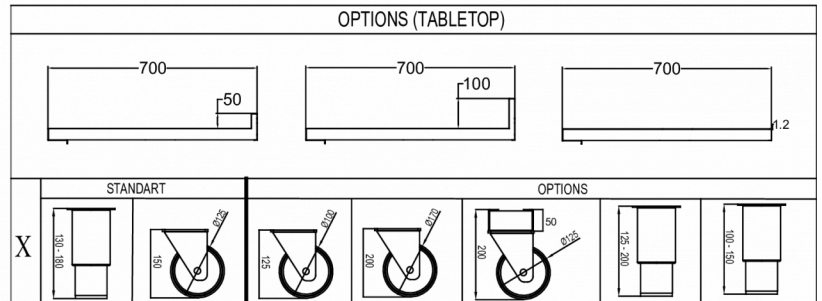

HOSHIZAKI

Premier F 2 B DL DR L E

ESPECIFICACIONES TÉCNICAS

Rango de temperatura	Tamaño del estante	Volumen bruto	Volumen neto utilizable	Clase climática	Nivel de sonido
-25/-5°C	1/1 GN	301 l	192 l	5	45 dB(A)

Fuente de alimentación	Carga de conexión	Potencia frigorífica (a -30°C)
230V, 50Hz	425 W	376 W

ESPECIFICACIONES DE ENVÍO

Ancho (en caja)	Profundo (en caja)	Altura (en caja)	Volumen (en caja)	Peso bruto	Ancho	Profundo	Altura	Altura incluyendo piernas (mínimo)	Altura incluyendo patas (máximo)	Peso neto
1.340 mm	710 mm	1.079 mm	1,05 m3	92 kg	1.310 mm	680 mm	750 mm	880 mm	930 mm	80 kg

Descargo de responsabilidad: Se ha realizado todo el esfuerzo necesario para asegurar que la información contenida en esta ficha técnica sea precisa en el momento de su publicación. Hoshizaki Europe BV no asume ninguna responsabilidad por errores tipográficos u omisiones, ni por cualquier interpretación errónea de la información contenida en la publicación, y se reserva el derecho de realizar cambios sin previo aviso.

Hoshizaki Belgium
Hoshizaki Danmark
Hoshizaki Deutschland
Hoshizaki France
Hoshizaki Iberia
Hoshizaki Italia
Hoshizaki Middle East

info@hoshizaki.nl
info@hoshizaki.dk
vertrieb@hoshizaki.de
info@hoshizaki.fr
info@hoshizaki.es
commerciale@hoshizaki.it
sales.ex@hoshizaki-europe.com

Hoshizaki Netherlands info@hoshizaki.nl
Hoshizaki Norge salg@hoshizaki.no
Hoshizaki Sverige order@hoshizaki.se
Hoshizaki UK uksales@hoshizaki.uk
Países exportadores sales.ex@hoshizaki-europe.com
Otros países sales.ex@hoshizaki-europe.com

www.hoshizaki.es