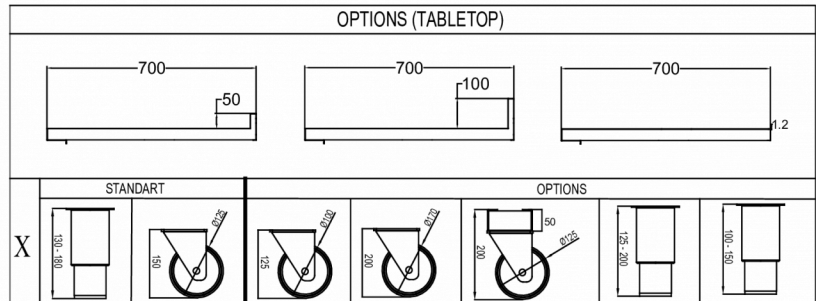

HOSHIZAKI

Premier F 2 B DL DR L E

ESPECIFICACIONES TÉCNICAS

Rango de temperatura	Tamaño del estante	Volumen bruto	Volumen neto utilizable	Clase climática	Nivel de sonido
-25/-5°C	1/1 GN	301 l	192 l	5	45 dB(A)

Fuente de alimentación	Carga de conexión	Potencia frigorífica (a -30°C)
230V, 50Hz	425 W	376 W

ESPECIFICACIONES DE ENVÍO

Ancho (en caja)	Profundo (en caja)	Altura (en caja)	Volumen (en caja)	Peso bruto	Ancho	Profundo	Altura	Altura incluyendo piernas (mínimo)	Altura incluyendo patas (máximo)	Peso neto
1.340 mm	710 mm	1.079 mm	1,05 m3	92 kg	1.310 mm	680 mm	750 mm	880 mm	930 mm	80 kg

Descargo de responsabilidad: Se ha realizado todo el esfuerzo necesario para asegurar que la información contenida en esta ficha técnica sea precisa en el momento de su publicación. Hoshizaki Europe BV no asume ninguna responsabilidad por errores tipográficos u omisiones, ni por cualquier interpretación errónea de la información contenida en la publicación, y se reserva el derecho de realizar cambios sin previo aviso.

Hoshizaki Belgium
Hoshizaki Danmark
Hoshizaki Deutschland
Hoshizaki France
Hoshizaki Iberia
Hoshizaki Italia
Hoshizaki Middle East

info@hoshizaki.nl
info@hoshizaki.dk
vertrieb@hoshizaki.de
info@hoshizaki.fr
info@hoshizaki.es
commerciale@hoshizaki.it
sales.ex@hoshizaki-europe.com

Hoshizaki Netherlands info@hoshizaki.nl
Hoshizaki Norge salg@hoshizaki.no
Hoshizaki Sverige order@hoshizaki.se
Hoshizaki UK uksales@hoshizaki.uk
Países exportadores sales.ex@hoshizaki-europe.com
Otros países sales.ex@hoshizaki-europe.com

www.hoshizaki.es