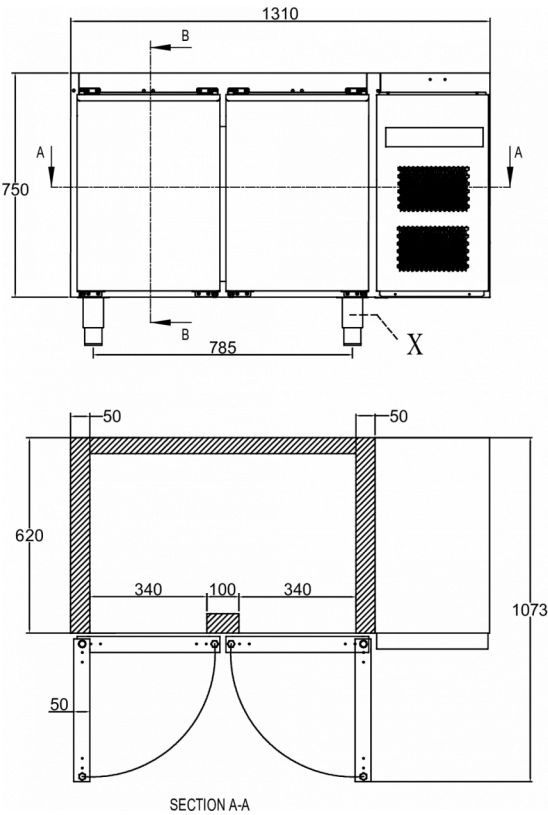

HOSHIZAKI

Premier F 2 B DL DR L E

ESPECIFICACIONES TÉCNICAS

Rango de temperatura	Tamaño del estante	Volumen bruto	Volumen neto utilizable	Clase climática	Nivel de sonido
-25/-5°C	1/1 GN	301 l	192 l	5	45 dB(A)

Fuente de alimentación	Carga de conexión	Potencia frigorífica (a -30°C)
230V, 50Hz	425 W	376 W

ESPECIFICACIONES DE ENVÍO

Ancho (en caja)	Profundo (en caja)	Altura (en caja)	Volumen (en caja)	Peso bruto	Ancho	Profundo	Altura	Altura incluyendo piernas (mínimo)	Altura incluyendo patas (máximo)	Peso neto
1.340 mm	710 mm	1.079 mm	1,05 m3	92 kg	1.310 mm	680 mm	750 mm	880 mm	930 mm	80 kg

Descargo de responsabilidad: Se ha realizado todo el esfuerzo necesario para asegurar que la información contenida en esta ficha técnica sea precisa en el momento de su publicación. Hoshizaki Europe BV no asume ninguna responsabilidad por errores tipográficos u omisiones, ni por cualquier interpretación errónea de la información contenida en la publicación, y se reserva el derecho de realizar cambios sin previo aviso.

Hoshizaki Belgium
Hoshizaki Danmark
Hoshizaki Deutschland
Hoshizaki France
Hoshizaki Iberia
Hoshizaki Italia
Hoshizaki Middle East

info@hoshizaki.nl
info@hoshizaki.dk
vertrieb@hoshizaki.de
info@hoshizaki.fr
info@hoshizaki.es
commerciale@hoshizaki.it
sales.ex@hoshizaki-europe.com

Hoshizaki Netherlands info@hoshizaki.nl
Hoshizaki Norge salg@hoshizaki.no
Hoshizaki Sverige order@hoshizaki.se
Hoshizaki UK uksales@hoshizaki.uk
Países exportadores sales.ex@hoshizaki-europe.com
Otros países sales.ex@hoshizaki-europe.com

www.hoshizaki.es