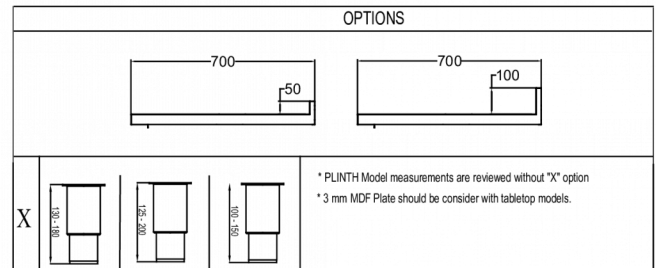

Hoshizaki Belgium
Hoshizaki Danmark
Hoshizaki Deutschland
Hoshizaki France
Hoshizaki Iberia
Hoshizaki Italia
Hoshizaki Middle East

info@hoshizaki.nl
info@hoshizaki.dk
vertrieb@hoshizaki.de
info@hoshizaki.fr
info@hoshizaki.es
commerciale@hoshizaki.it
sales.ex@hoshizaki-europe.com

Hoshizaki Netherlands info@hoshizaki.nl
Hoshizaki Norge salg@hoshizaki.no
Hoshizaki Sverige orderSE@hoshizaki.dk
Hoshizaki UK uksales@hoshizaki.uk
Países exportadores sales.ex@hoshizaki-europe.com
Otros países sales.ex@hoshizaki-europe.com

www.hoshizaki.es