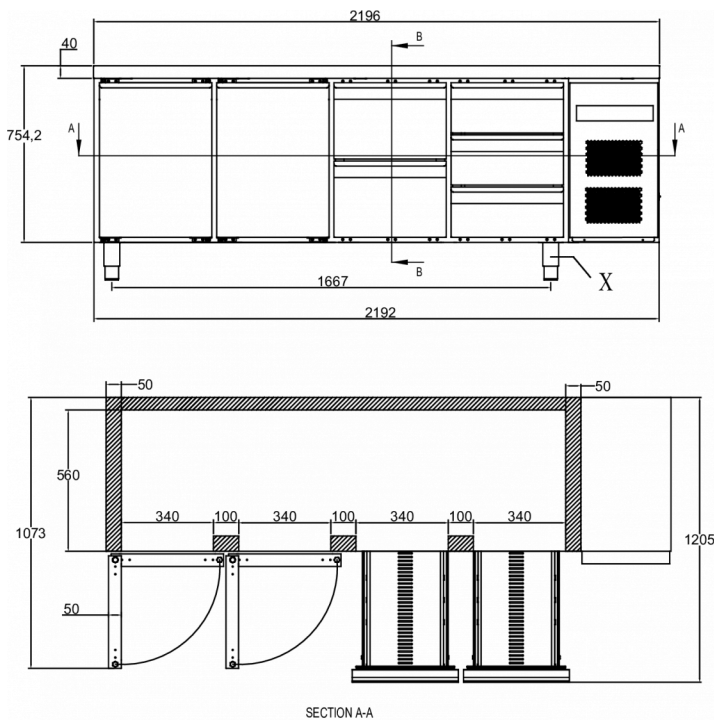

HOSHIZAKI

Premier K 4 A DL DL 2D 2D L E

ESPECIFICACIONES TÉCNICAS

Rango de temperatura	Tamaño de bandeja GN	Tamaño del estante	Volumen bruto	Volumen neto utilizable	Volumen neto	Fuente de alimentación	Carga de conexión	Clase climática	Nivel de sonido	Potencia frigorífica (a -10°C)
+2/+12°C	1/1 GN	1/1 GN	625 l	368 l	368 l	230V, 50Hz	125 W	5	43 dB(A)	350 W

ESPECIFICACIONES DE ENVÍO

Ancho (en caja)	Profundo (en caja)	Altura (en caja)	Volumen (en caja)	Peso bruto	Ancho	Profundo	Altura	Peso neto
2.226 mm	730 mm	1.081 mm	1,79 m³	196 kg	2.196 mm	700 mm	794,2 mm	176 kg

Descargo de responsabilidad: Se ha realizado todo el esfuerzo necesario para asegurar que la información contenida en esta ficha técnica sea precisa en el momento de su publicación. Hoshizaki Europe BV no asume ninguna responsabilidad por errores tipográficos u omisiones, ni por cualquier interpretación errónea de la información contenida en la publicación, y se reserva el derecho de realizar cambios sin previo aviso.

Hoshizaki Belgium info@hoshizaki.nl
Hoshizaki Danmark info@hoshizaki.dk
Hoshizaki Deutschland vertrieb@hoshizaki.de
Hoshizaki France info@hoshizaki.fr
Hoshizaki Iberia info@hoshizaki.es
Hoshizaki Italia commerciale@hoshizaki.it
Hoshizaki Middle East sales.ex@hoshizaki-europe.com

Hoshizaki Netherlands info@hoshizaki.nl
Hoshizaki Norge salg@hoshizaki.no
Hoshizaki Sverige orderSE@hoshizaki.dk
Hoshizaki UK uksales@hoshizaki.uk
Países exportadores sales.ex@hoshizaki-europe.com
Otros países sales.ex@hoshizaki-europe.com
www.hoshizaki.es