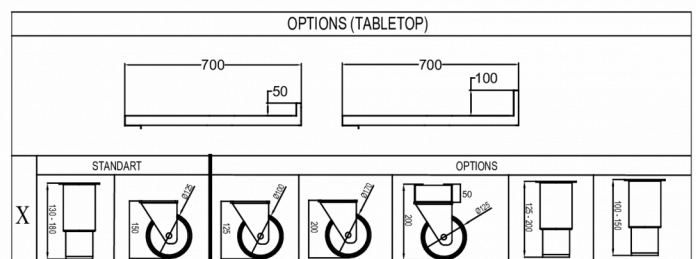

HOSHIZAKI

Premier K 4 A DL DL 2D 2D L E

ESPECIFICACIONES TÉCNICAS

Rango de temperatura	Tamaño de bandeja GN	Tamaño del estante	Volumen bruto	Volumen neto utilizable	Volumen neto	Fuente de alimentación	Carga de conexión	Clase climática	Nivel de sonido	Potencia frigorífica (a -10°C)
+2/+12°C	1/1 GN	1/1 GN	625 l	368 l	368 l	230V, 50Hz	125 W	5	43 dB(A)	350 W

ESPECIFICACIONES DE ENVÍO

Ancho (en caja)	Profundo (en caja)	Altura (en caja)	Volumen (en caja)	Peso bruto	Ancho	Profundo	Altura	Peso neto
2.226 mm	730 mm	1.081 mm	1,79 m³	196 kg	2.196 mm	700 mm	794,2 mm	176 kg

Descargo de responsabilidad: Se ha realizado todo el esfuerzo necesario para asegurar que la información contenida en esta ficha técnica sea precisa en el momento de su publicación. Hoshizaki Europe BV no asume ninguna responsabilidad por errores tipográficos u omisiones, ni por cualquier interpretación errónea de la información contenida en la publicación, y se reserva el derecho de realizar cambios sin previo aviso.

Hoshizaki Belgium info@hoshizaki.nl
Hoshizaki Danmark info@hoshizaki.dk
Hoshizaki Deutschland vertrieb@hoshizaki.de
Hoshizaki France info@hoshizaki.fr
Hoshizaki Iberia info@hoshizaki.es
Hoshizaki Italia commerciale@hoshizaki.it
Hoshizaki Middle East sales.ex@hoshizaki-europe.com

Hoshizaki Netherlands info@hoshizaki.nl
Hoshizaki Norge salg@hoshizaki.no
Hoshizaki Sverige orderSE@hoshizaki.dk
Hoshizaki UK uksales@hoshizaki.uk
Países exportadores sales.ex@hoshizaki-europe.com
Otros países sales.ex@hoshizaki-europe.com
www.hoshizaki.es