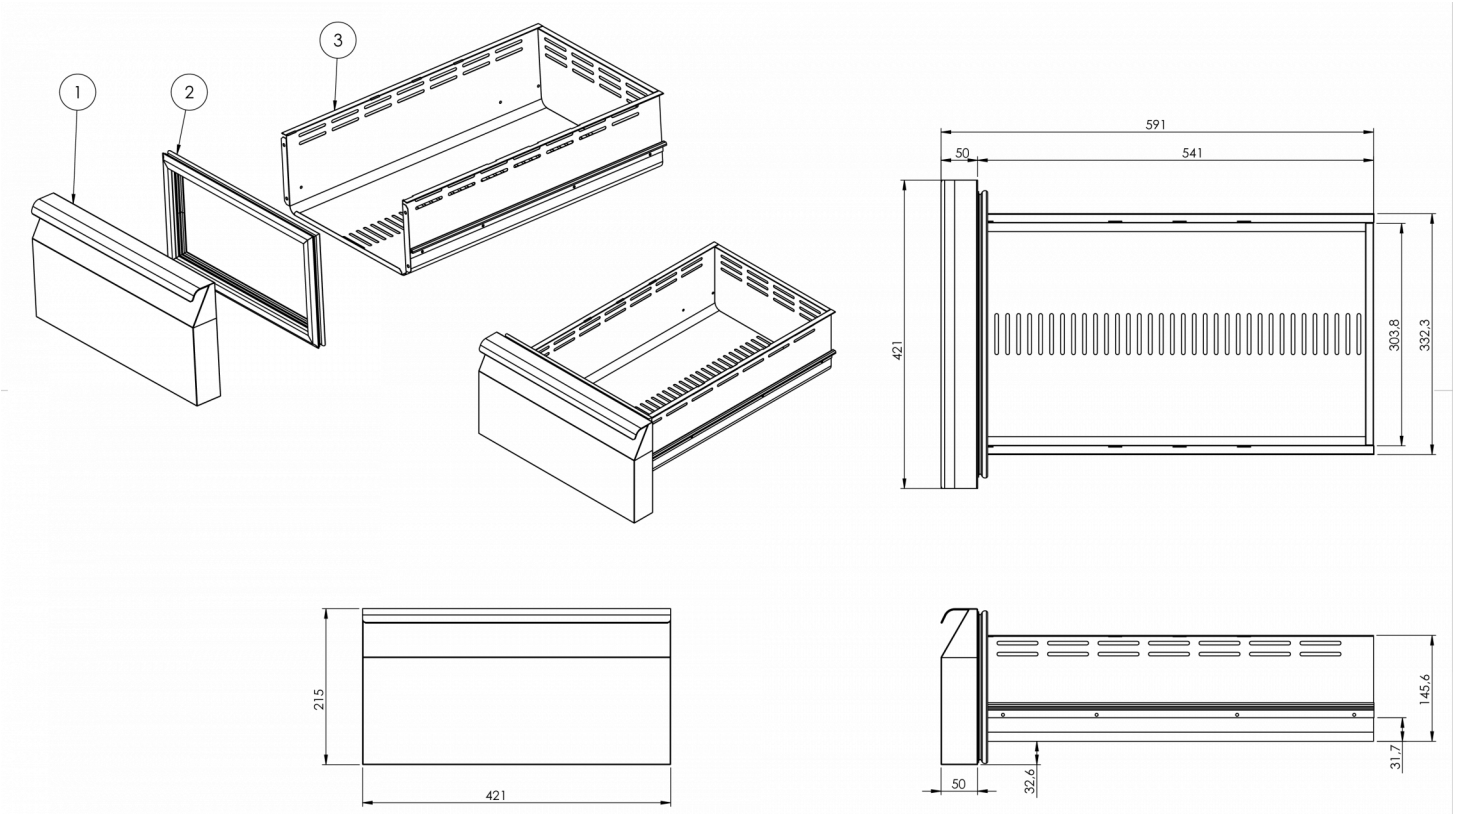

HOSHIZAKI

Premier K 4 A DL DL 2D 2D L E

Hoshizaki Belgium info@hoshizaki.nl
Hoshizaki Danmark info@hoshizaki.dk
Hoshizaki Deutschland vertrieb@hoshizaki.de
Hoshizaki France info@hoshizaki.fr
Hoshizaki Iberia info@hoshizaki.es
Hoshizaki Italia commerciale@hoshizaki.it
Hoshizaki Middle East sales.ex@hoshizaki-europe.com

Hoshizaki Netherlands info@hoshizaki.nl
Hoshizaki Norge salg@hoshizaki.no
Hoshizaki Sverige orderSE@hoshizaki.dk
Hoshizaki UK uksales@hoshizaki.uk
Países exportadores sales.ex@hoshizaki-europe.com
Otros países sales.ex@hoshizaki-europe.com
www.hoshizaki.es