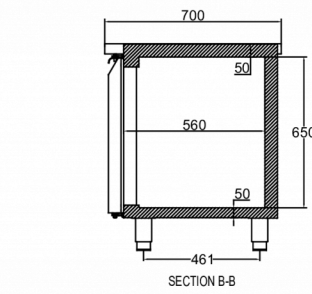

HOSHIZAKI

Premier K 4 A DL DL 2D 2D L E

ESPECIFICACIONES TÉCNICAS

Rango de temperatura	Tamaño de bandeja GN	Tamaño del estante	Volumen bruto	Volumen neto utilizable	Volumen neto	Fuente de alimentación	Carga de conexión	Clase climática	Nivel de sonido	Potencia frigorífica (a -10°C)
+2/+12°C	1/1 GN	1/1 GN	625 l	368 l	368 l	230V, 50Hz	125 W	5	43 dB(A)	350 W

ESPECIFICACIONES DE ENVÍO

Ancho (en caja)	Profundo (en caja)	Altura (en caja)	Volumen (en caja)	Peso bruto	Ancho	Profundo	Altura	Peso neto
2.226 mm	730 mm	1.081 mm	1,79 m³	196 kg	2.196 mm	700 mm	794,2 mm	176 kg

Descargo de responsabilidad: Se ha realizado todo el esfuerzo necesario para asegurar que la información contenida en esta ficha técnica sea precisa en el momento de su publicación. Hoshizaki Europe BV no asume ninguna responsabilidad por errores tipográficos u omisiones, ni por cualquier interpretación errónea de la información contenida en la publicación, y se reserva el derecho de realizar cambios sin previo aviso.

Hoshizaki Belgium info@hoshizaki.nl
Hoshizaki Danmark info@hoshizaki.dk
Hoshizaki Deutschland vertrieb@hoshizaki.de
Hoshizaki France info@hoshizaki.fr
Hoshizaki Iberia info@hoshizaki.es
Hoshizaki Italia commerciale@hoshizaki.it
Hoshizaki Middle East sales.ex@hoshizaki-europe.com

Hoshizaki Netherlands info@hoshizaki.nl
Hoshizaki Norge salg@hoshizaki.no
Hoshizaki Sverige orderSE@hoshizaki.dk
Hoshizaki UK uksales@hoshizaki.uk
Países exportadores sales.ex@hoshizaki-europe.com
Otros países sales.ex@hoshizaki-europe.com
www.hoshizaki.es