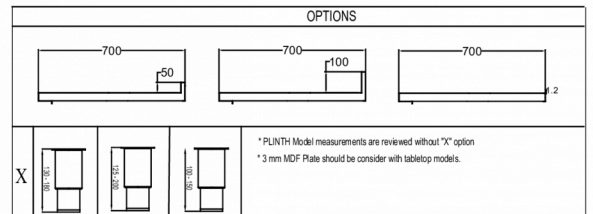

HOSHIZAKI

Premier K 4 B DL DL DL DR L E CO2

ESPECIFICACIONES TÉCNICAS

Rango de temperatura	Tamaño del estante	Volumen bruto	Clase climática
+2/+12°C	1/1 GN	625 l	5

Fuente de alimentación	Capacidad min. de enfriado, armarios K i M a -10oC	Amperaje máximo	Presión máxima	Carga de conexión
230V, 50Hz	350 W	2,7 Ah	90 Bar	650 W

ESPECIFICACIONES DE ENVÍO

Ancho (en caja)	Profundo (en caja)	Altura (en caja)	Volumen (en caja)	Peso bruto	Ancho	Profundo	Altura	Altura incluyendo piernas (mínimo)	Altura incluyendo patas (máximo)	Peso neto
2.226 mm	820 mm	985 mm	1,84 m3	119 kg	2.192 mm	680 mm	750 mm	880 mm	930 mm	107 kg

Descargo de responsabilidad: Se ha realizado todo el esfuerzo necesario para

Por favor, observe: Este modelo para conexión a sistema de refrigeración remoto

asegurar que la información contenida en esta ficha técnica sea precisa en el momento de su publicación. Hoshizaki Europe BV no asume ninguna responsabilidad por errores tipográficos u omisiones, ni por cualquier interpretación errónea de la información contenida en la publicación, y se reserva el derecho de realizar cambios sin previo aviso.

está disponible solo bajo pedido. Los plazos de entrega pueden variar

HOSHIZAKI

Hoshizaki Belgium
Hoshizaki Danmark
Hoshizaki Deutschland
Hoshizaki France
Hoshizaki Iberia
Hoshizaki Italia
Hoshizaki Middle East

info@hoshizaki.nl
info@hoshizaki.dk
vertrieb@hoshizaki.de
info@hoshizaki.fr
info@hoshizaki.es
commerciale@hoshizaki.it
sales.ex@hoshizaki-europe.com

Hoshizaki Netherlands info@hoshizaki.nl
Hoshizaki Norge salg@hoshizaki.no
Hoshizaki Sverige order@hoshizaki.se
Hoshizaki UK uksales@hoshizaki.uk
Países exportadores sales.ex@hoshizaki-europe.com
Otros países sales.ex@hoshizaki-europe.com

www.hoshizaki.es