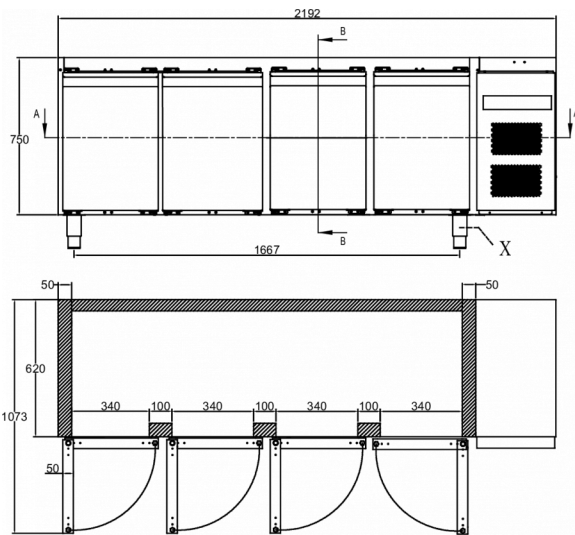

HOSHIZAKI

Premier K 4 B DL DL DL DR L E CO2

ESPECIFICACIONES TÉCNICAS

Rango de temperatura	Tamaño del estante	Volumen bruto	Clase climática
+2/+12°C	1/1 GN	625 l	5

Fuente de alimentación	Capacidad min. de enfriado, armarios K i M a -10oC	Amperaje máximo	Presión máxima	Carga de conexión
230V, 50Hz	350 W	2,7 Ah	90 Bar	650 W

ESPECIFICACIONES DE ENVÍO

Ancho (en caja)	Profundo (en caja)	Altura (en caja)	Volumen (en caja)	Peso bruto	Ancho	Profundo	Altura	Altura incluyendo piernas (mínimo)	Altura incluyendo patas (máximo)	Peso neto
2.226 mm	820 mm	985 mm	1,84 m3	119 kg	2.192 mm	680 mm	750 mm	880 mm	930 mm	107 kg

Descargo de responsabilidad: Se ha realizado todo el esfuerzo necesario para

Por favor, observe: Este modelo para conexión a sistema de refrigeración remoto

asegurar que la información contenida en esta ficha técnica sea precisa en el momento de su publicación. Hoshizaki Europe BV no asume ninguna responsabilidad por errores tipográficos u omisiones, ni por cualquier interpretación errónea de la información contenida en la publicación, y se reserva el derecho de realizar cambios sin previo aviso.

está disponible solo bajo pedido. Los plazos de entrega pueden variar

HOSHIZAKI

Hoshizaki Belgium
Hoshizaki Danmark
Hoshizaki Deutschland
Hoshizaki France
Hoshizaki Iberia
Hoshizaki Italia
Hoshizaki Middle East

info@hoshizaki.nl
info@hoshizaki.dk
vertrieb@hoshizaki.de
info@hoshizaki.fr
info@hoshizaki.es
commerciale@hoshizaki.it
sales.ex@hoshizaki-europe.com

Hoshizaki Netherlands info@hoshizaki.nl
Hoshizaki Norge salg@hoshizaki.no
Hoshizaki Sverige order@hoshizaki.se
Hoshizaki UK uksales@hoshizaki.uk
Países exportadores sales.ex@hoshizaki-europe.com
Otros países sales.ex@hoshizaki-europe.com

www.hoshizaki.es