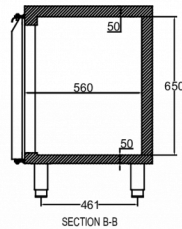

HOSHIZAKI

Premier K 4 B DL DL DL DR L E CO2

ESPECIFICACIONES TÉCNICAS

Rango de temperatura	Tamaño del estante	Volumen bruto	Clase climática
+2/+12°C	1/1 GN	625 l	5

Fuente de alimentación	Capacidad min. de enfriado, armarios K i M a -10oC	Amperaje máximo	Presión máxima	Carga de conexión
230V, 50Hz	350 W	2,7 Ah	90 Bar	650 W

ESPECIFICACIONES DE ENVÍO

Ancho (en caja)	Profundo (en caja)	Altura (en caja)	Volumen (en caja)	Peso bruto	Ancho	Profundo	Altura	Altura incluyendo piernas (mínimo)	Altura incluyendo patas (máximo)	Peso neto
2.226 mm	820 mm	985 mm	1,84 m3	119 kg	2.192 mm	680 mm	750 mm	880 mm	930 mm	107 kg

Descargo de responsabilidad: Se ha realizado todo el esfuerzo necesario para

Por favor, observe: Este modelo para conexión a sistema de refrigeración remoto

asegurar que la información contenida en esta ficha técnica sea precisa en el momento de su publicación. Hoshizaki Europe BV no asume ninguna responsabilidad por errores tipográficos u omisiones, ni por cualquier interpretación errónea de la información contenida en la publicación, y se reserva el derecho de realizar cambios sin previo aviso.

está disponible solo bajo pedido. Los plazos de entrega pueden variar

HOSHIZAKI

Hoshizaki Belgium
Hoshizaki Danmark
Hoshizaki Deutschland
Hoshizaki France
Hoshizaki Iberia
Hoshizaki Italia
Hoshizaki Middle East

info@hoshizaki.nl
info@hoshizaki.dk
vertrieb@hoshizaki.de
info@hoshizaki.fr
info@hoshizaki.es
commerciale@hoshizaki.it
sales.ex@hoshizaki-europe.com

Hoshizaki Netherlands info@hoshizaki.nl
Hoshizaki Norge salg@hoshizaki.no
Hoshizaki Sverige order@hoshizaki.se
Hoshizaki UK uksales@hoshizaki.uk
Países exportadores sales.ex@hoshizaki-europe.com
Otros países sales.ex@hoshizaki-europe.com

www.hoshizaki.es