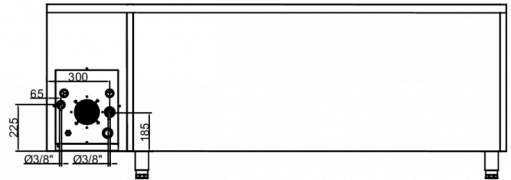

HOSHIZAKI

Premier K 4 B DL DL DL DR L E CO2

ESPECIFICACIONES TÉCNICAS

Rango de temperatura	Tamaño del estante	Volumen bruto	Clase climática
+2/+12°C	1/1 GN	625 l	5

Fuente de alimentación	Capacidad min. de enfriado, armarios K i M a -10oC	Amperaje máximo	Presión máxima	Carga de conexión
230V, 50Hz	350 W	2,7 Ah	90 Bar	650 W

ESPECIFICACIONES DE ENVÍO

Ancho (en caja)	Profundo (en caja)	Altura (en caja)	Volumen (en caja)	Peso bruto	Ancho	Profundo	Altura	Altura incluyendo piernas (mínimo)	Altura incluyendo patas (máximo)	Peso neto
2.226 mm	820 mm	985 mm	1,84 m3	119 kg	2.192 mm	680 mm	750 mm	880 mm	930 mm	107 kg

Descargo de responsabilidad: Se ha realizado todo el esfuerzo necesario para

Por favor, observe: Este modelo para conexión a sistema de refrigeración remoto

asegurar que la información contenida en esta ficha técnica sea precisa en el momento de su publicación. Hoshizaki Europe BV no asume ninguna responsabilidad por errores tipográficos u omisiones, ni por cualquier interpretación errónea de la información contenida en la publicación, y se reserva el derecho de realizar cambios sin previo aviso.

está disponible solo bajo pedido. Los plazos de entrega pueden variar

HOSHIZAKI

Hoshizaki Belgium
Hoshizaki Danmark
Hoshizaki Deutschland
Hoshizaki France
Hoshizaki Iberia
Hoshizaki Italia
Hoshizaki Middle East

info@hoshizaki.nl
info@hoshizaki.dk
vertrieb@hoshizaki.de
info@hoshizaki.fr
info@hoshizaki.es
commerciale@hoshizaki.it
sales.ex@hoshizaki-europe.com

Hoshizaki Netherlands info@hoshizaki.nl
Hoshizaki Norge salg@hoshizaki.no
Hoshizaki Sverige order@hoshizaki.se
Hoshizaki UK uksales@hoshizaki.uk
Países exportadores sales.ex@hoshizaki-europe.com
Otros países sales.ex@hoshizaki-europe.com

www.hoshizaki.es