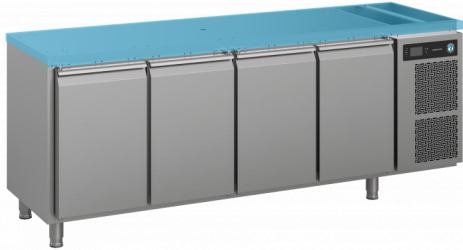

### Mesa refrigerada con 4 secciones sin controlador para refrigeración a distancia

1 / 1 GN

GAMMA DE PRODUCTOS: PREMIER 470  
 NÚMERO DE ARTÍCULO: 41 1031112102  
 PAÍS DE ORIGEN: TURQUIA

Hoshizaki Premier K 4 B DL DL DL DR L E CO2 es una mesa refrigerada de 4 secciones 1/1 GN con puertas y tabla de aislamiento (sin encimera) para integrarse debajo de una mesa o mostrador existentes.

Para conexión remota a sistema de refrigeración. Es compatible con el refrigerante R744 (CO2). Puedes combinar este armario con controladores de otros fabricantes.

Tiene un volumen volumen bruto de 625 litros. La altura del cuerpo es de 748 mm y el ancho es de 325 mm.

- Preparado para integrar con controladores de otros fabricantes
- Corte estándar de display, tamaño Al 29 x An 71 mm
- Incluye expansion valve
- Refrigeración ventilada
- Defrost automático con reevaporación del agua de descongelación
- Diseñado para clase climática 5. Hasta +40°C de temperatura ambiente y 60% de humedad relativa.
- Exterior e interior de acero inoxidable AISI 304
- Puertas reversibles
- Estantes antivuelco
- Burletes de puerta magnéticos extraíbles con triple área de aislamiento
- Base interior en forma de bandeja con esquinas redondeadas para atrapar líquidos
- Protección contra agua IP 21
- Diseño siguiendo las directrices estéticas de la serie Premier