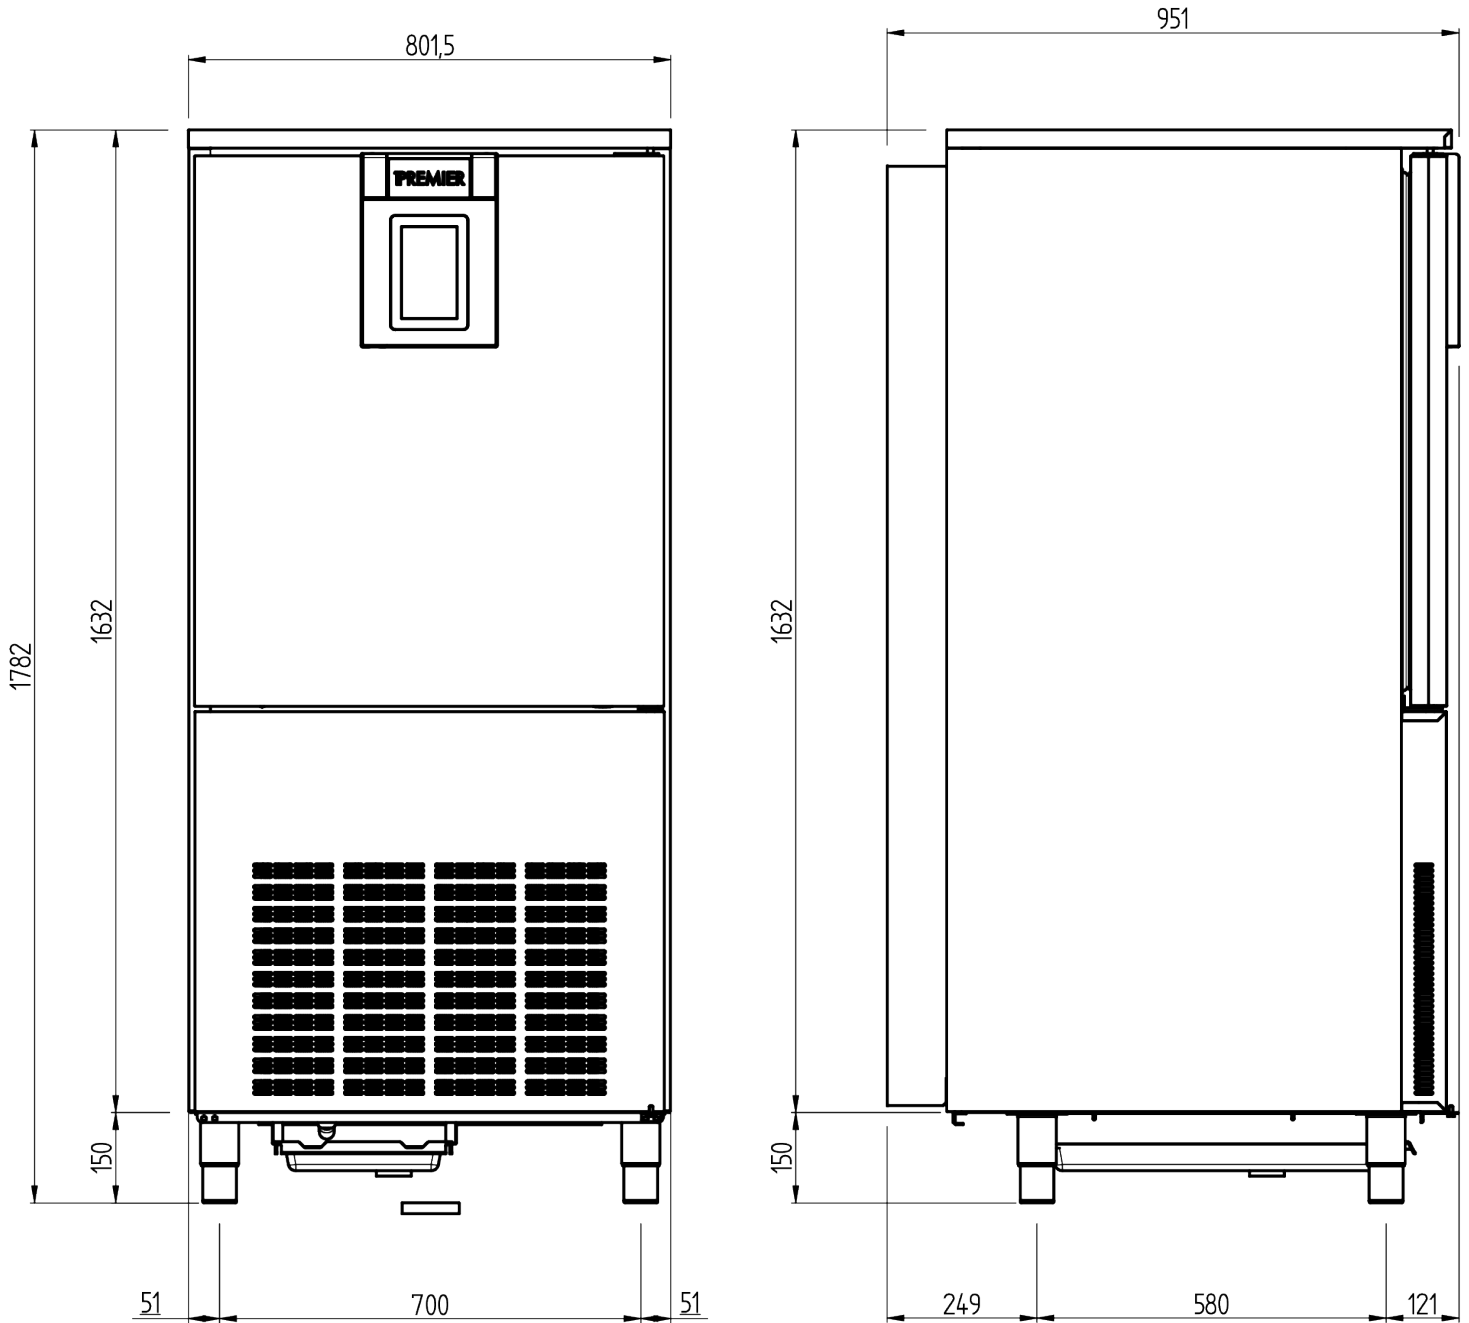

HOSHIZAKI

PREMIER KPS 42 SG (230V)

HOSHIZAKI

Hoshizaki Belgium
Hoshizaki Danmark
Hoshizaki Deutschland
Hoshizaki France
Hoshizaki Iberia
Hoshizaki Italia
Hoshizaki Middle East

info@hoshizaki.nl
info@hoshizaki.dk
vertrieb@hoshizaki.de
info@hoshizaki.fr
info@hoshizaki.es
commerciale@hoshizaki.it
sales.ex@hoshizaki-europe.com

Hoshizaki Netherlands info@hoshizaki.nl
Hoshizaki Norge salg@hoshizaki.no
Hoshizaki Sverige orderSE@hoshizaki.dk
Hoshizaki UK uksales@hoshizaki.uk
Países exportadores sales.ex@hoshizaki-europe.com
Otros países sales.ex@hoshizaki-europe.com

www.hoshizaki.es