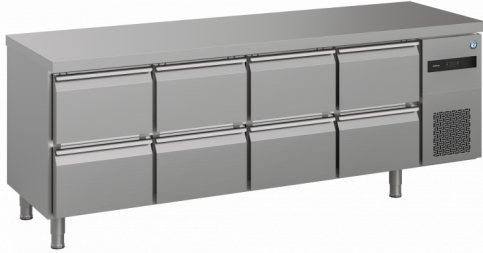

HOSHIZAKI

ADVANCE

ACR-225DG-2222-CRC-L2

Mesa refrigerada, cuatro secciones

GAMMA DE PRODUCTOS: ADVANCE 225

NÚMERO DE ARTÍCULO: 889040830

PAÍS DE ORIGEN: TURQUIA

Hoshizaki Advance ACR-225DG-2222-CRC-L2 es una mesa refrigerada de 4 secciones 1/1 GN con 4 cajones 2 x 1/2 por sección y encimera lisa. Tiene un volumen neto interior de 256 ltr. La altura completa excluyendo patas es de 700 mm. Patas suman 125/200 mm (L1).

- Refrigeración asistida por ventilador
- Descongelación automática con re- evaporación del agua de descongelación
- Construcción resistente, chasis y compartimento del compresor
- Sistema de refrigeración de clase climática 4, soporta temperaturas ambiente de hasta +40°C
- Exterior e interior de acero inoxidable
- Unidad de refrigeración compacta extraíble para fácil mantenimiento y reparación
- Filtro de condensador extraíble para limpieza o reemplazo
- Juntas de cajones magnéticas extraíbles con triple zona de aislamiento
- El set de cajones 2/2 es compatible con las cubetas GN de profundidad 200 mm.
- Cajones con tope
- Base interior en forma de bandeja con esquinas redondeadas para atrapar líquidos
- Protección contra el agua IP 21
- Diseño a juego con los armarios Advance

Encimera plana con peto de 100 mm

Sección con cajones 3 x 1/3 *

* Sección con 3 cajones no disponible junto al compartimento del compresor

PERÍODO DE GARANTÍA

5 años en piezas y mano de obra

EXTERIOR

Acero inoxidable AISI 304