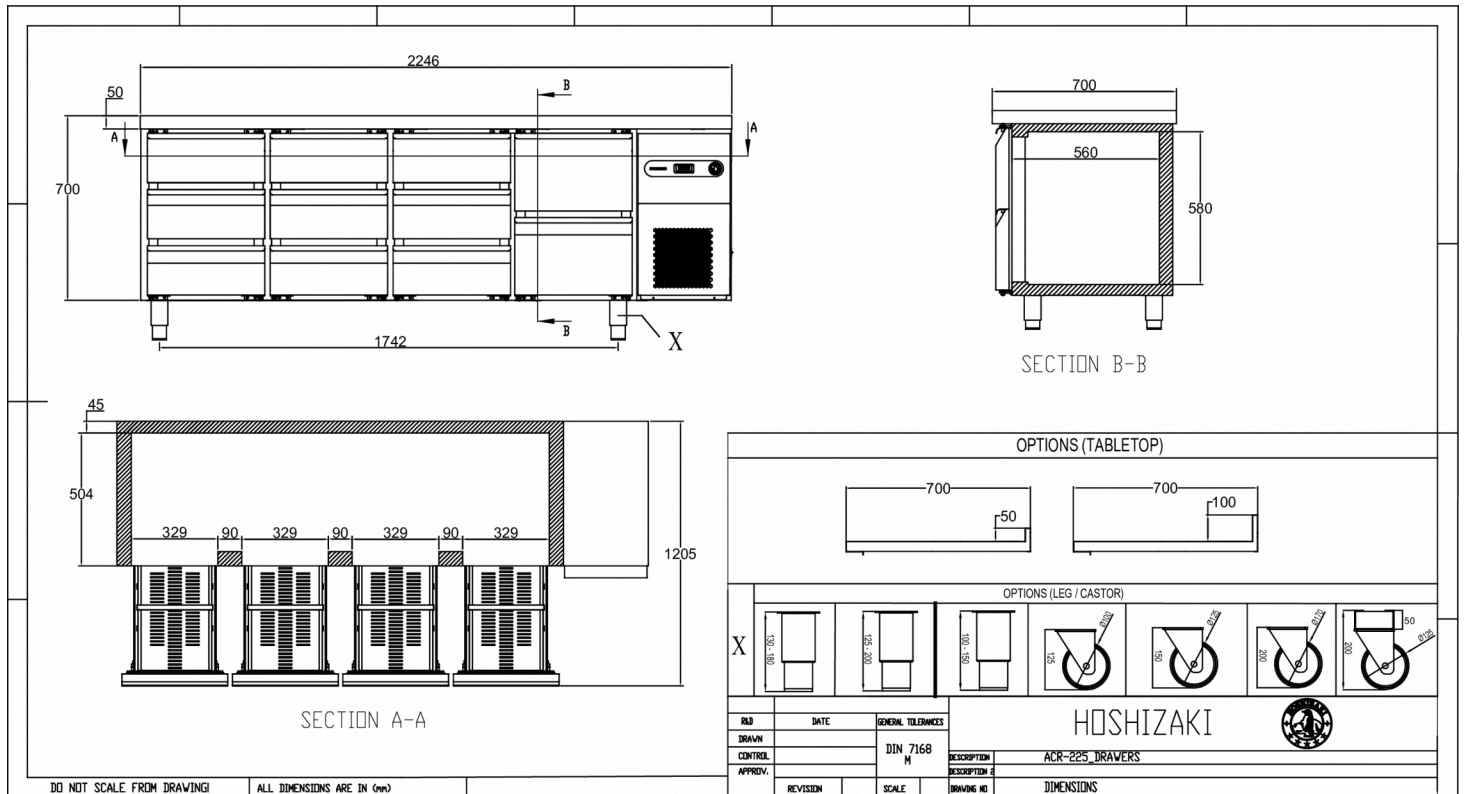

HOSHIZAKI

ADVANCE ACR-225DG-2222-CRC-L2

ESPECIFICACIONES TÉCNICAS

Rango de temperatura	Tamaño de bandeja GN	Volumen bruto	Volumen neto utilizable	Clase climática	Nivel de sonido
-2/+8°C	1/1 GN	625 l	256 l	4	53 dB(A)

Fuente de alimentación	Carga de conexión	Potencia frigorífica (a -10°C)
230V, 50Hz	240 W	546 W

ESPECIFICACIONES DE ENVÍO

Ancho (en caja)	Profundo (en caja)	Altura (en caja)	Volumen (en caja)	Peso bruto	Ancho	Profundo	Altura	Altura incluyendo piernas (mínimo)	Altura incluyendo patas (máximo)	Peso neto
2.295 mm	760 mm	1.120 mm	1,91 m3	208 kg	2.246 mm	700 mm	700 mm	825 mm	900 mm	189 kg

Descargo de responsabilidad: Se ha realizado todo el esfuerzo necesario para

asegurar que la información contenida en esta ficha técnica sea precisa en el momento de su publicación. Hoshizaki Europe BV no asume ninguna responsabilidad por errores tipográficos u omisiones, ni por cualquier interpretación errónea de la información contenida en la publicación, y se reserva el derecho de realizar cambios sin previo aviso.

Hoshizaki Belgium
Hoshizaki Danmark
Hoshizaki Deutschland
Hoshizaki France
Hoshizaki Iberia
Hoshizaki Italia
Hoshizaki Middle East

info@hoshizaki.nl
info@hoshizaki.dk
vertrieb@hoshizaki.de
info@hoshizaki.fr
info@hoshizaki.es
commerciale@hoshizaki.it
sales.ex@hoshizaki-europe.com

Hoshizaki Netherlands info@hoshizaki.nl
Hoshizaki Norge salg@hoshizaki.no
Hoshizaki Sverige order@hoshizaki.se
Hoshizaki UK uksales@hoshizaki.uk
Países exportadores sales.ex@hoshizaki-europe.com
Otros países sales.ex@hoshizaki-europe.com

www.hoshizaki.es