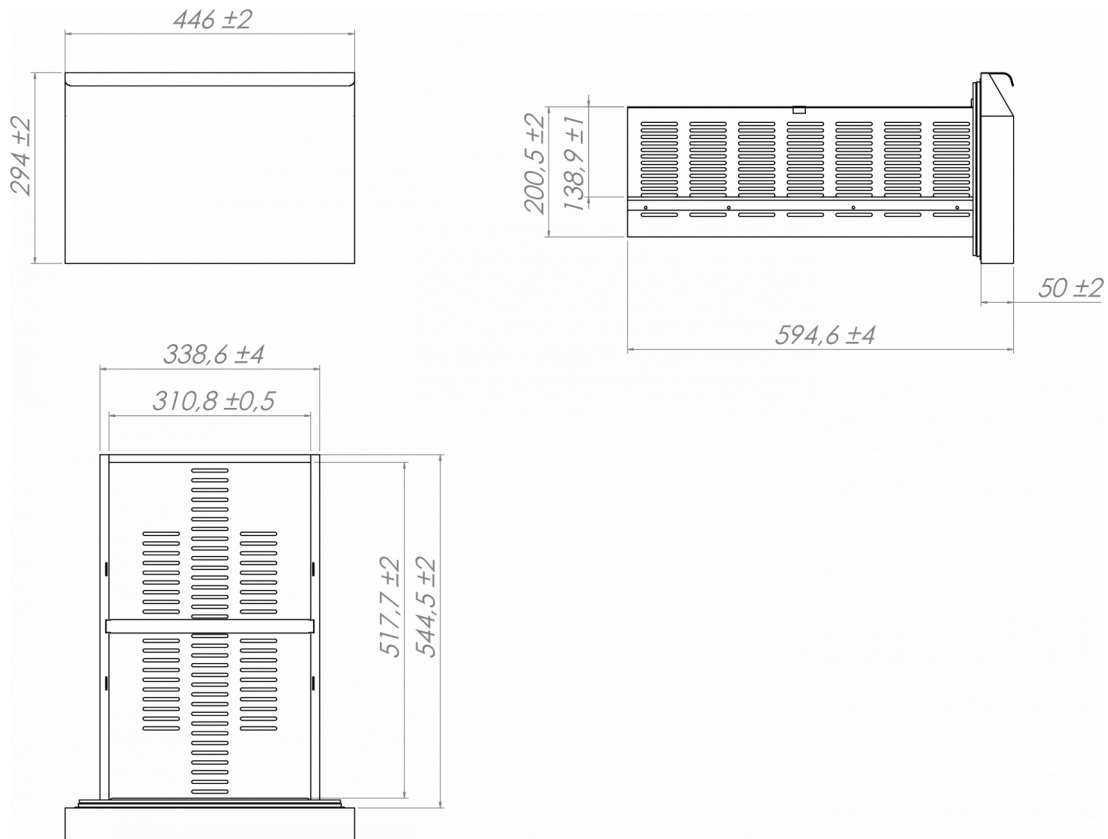

HOSHIZAKI

ADVANCE ACR-225DG-2222-CRS-L2

HOSHIZAKI

Hoshizaki Belgium
Hoshizaki Danmark
Hoshizaki Deutschland
Hoshizaki France
Hoshizaki Iberia
Hoshizaki Italia
Hoshizaki Middle East

info@hoshizaki.nl
info@hoshizaki.dk
vertrieb@hoshizaki.de
info@hoshizaki.fr
info@hoshizaki.es
commerciale@hoshizaki.it
sales.ex@hoshizaki-europe.com

Hoshizaki Netherlands info@hoshizaki.nl
Hoshizaki Norge salg@hoshizaki.no
Hoshizaki Sverige orderSE@hoshizaki.dk
Hoshizaki UK uksales@hoshizaki.uk
Países exportadores sales.ex@hoshizaki-europe.com
Otros países sales.ex@hoshizaki-europe.com

www.hoshizaki.es