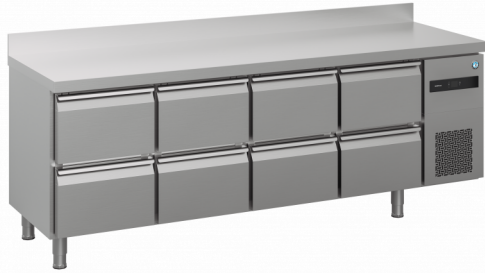

HOSHIZAKI

ADVANCE

ACR-225DG-2222-CRS-L2

Mesa refrigerada, cuatro secciones

GAMMA DE PRODUCTOS: ADVANCE 225

NÚMERO DE ARTÍCULO: 889040834

PAÍS DE ORIGEN: TURQUÍA

Hoshizaki Advance ACR-225DG-2222-CRS-L2 es una mesa refrigerada de 4 secciones 1/1 GN con 4 cajones 2 x 1/2 por sección y encimera con peto de 100 mm. Tiene un volumen neto interior de 256 litr. La altura completa excluyendo patas es de 800 mm. Patas suman 125/200 mm (L2).

- Refrigeración asistida por ventilador
- Descongelación automática con re- evaporación del agua de descongelación
- Construcción resistente, chasis y compartimento del compresor
- Sistema de refrigeración de clase climática 4, soporta temperaturas ambiente de hasta +40°C
- Exterior e interior de acero inoxidable
- Unidad de refrigeración compacta extraíble para fácil mantenimiento y reparación
- Filtro de condensador extraíble para limpieza o reemplazo
- Juntas de cajones magnéticas extraíbles con triple zona de aislamiento
- El set de cajones 2/2 es compatible con las cubetas GN de profundidad 200 mm.
- Cajones con tope
- Base interior en forma de bandeja con esquinas redondeadas para atrapar líquidos
- Protección contra el agua IP 21
- Diseño a juego con los armarios Advance