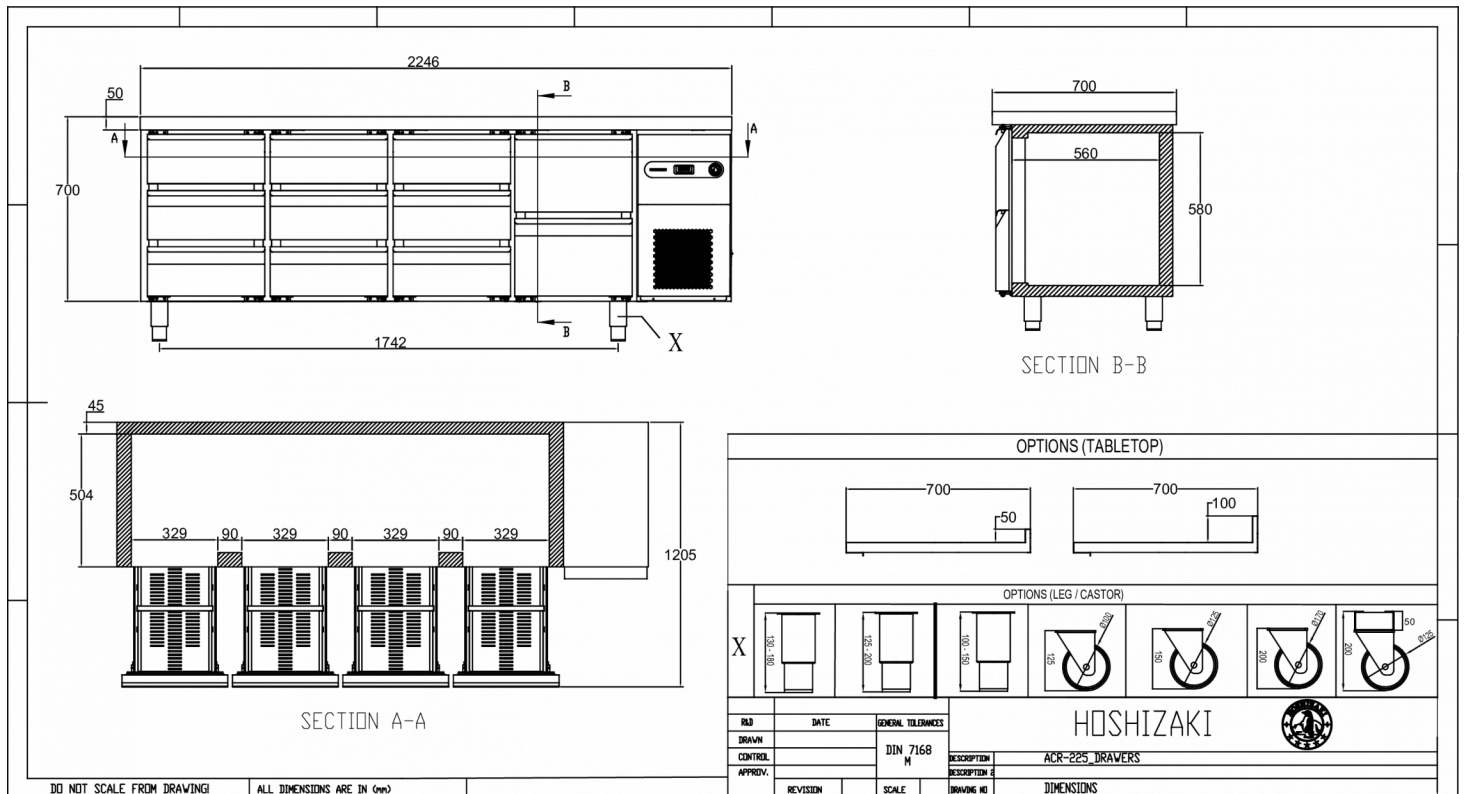

HOSHIZAKI

ADVANCE ACR-225DG-2222-CRS-L2

ESPECIFICACIONES TÉCNICAS

Rango de temperatura	Tamaño de bandeja GN	Volumen bruto	Volumen neto utilizable	Fuente de alimentación	Carga de conexión	Clase climática	Nivel de sonido	Potencia frigorífica (a -10°C)
-2/+8°C	1/1 GN	625 l	256 l	230V, 50Hz	240 W	4	53 dB(A)	546 W

ESPECIFICACIONES DE ENVÍO

Ancho (en caja)	Profundo (en caja)	Altura (en caja)	Volumen (en caja)	Peso bruto	Ancho	Profundo	Altura	Peso neto
2.295 mm	760 mm	1.200 mm	2,11 m³	210 kg	2.246 mm	700 mm	700 mm	191 kg

Descargo de responsabilidad: Se ha realizado todo el esfuerzo necesario para asegurar que la información contenida en esta ficha técnica sea precisa en el momento de su publicación. Hoshizaki Europe BV no asume ninguna responsabilidad por errores tipográficos u omisiones, ni por cualquier interpretación errónea de la información contenida en la publicación, y se reserva el derecho de realizar cambios sin previo aviso.

Hoshizaki Belgium
Hoshizaki Danmark
Hoshizaki Deutschland
Hoshizaki France
Hoshizaki Iberia
Hoshizaki Italia
Hoshizaki Middle East

info@hoshizaki.nl
info@hoshizaki.dk
vertrieb@hoshizaki.de
info@hoshizaki.fr
info@hoshizaki.es
commerciale@hoshizaki.it
sales.ex@hoshizaki-europe.com

Hoshizaki Netherlands info@hoshizaki.nl
Hoshizaki Norge salg@hoshizaki.no
Hoshizaki Sverige orderSE@hoshizaki.dk
Hoshizaki UK uksales@hoshizaki.uk
Países exportadores sales.ex@hoshizaki-europe.com
Otros países sales.ex@hoshizaki-europe.com

www.hoshizaki.es