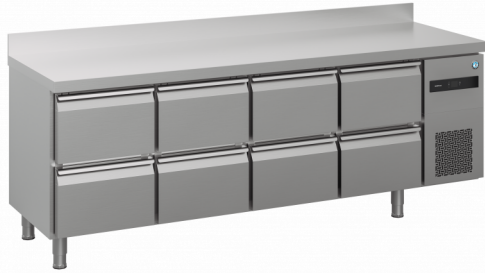

HOSHIZAKI

ADVANCE

ACR-225DG-2222-CRS-L2

Mesa refrigerada, cuatro secciones

GAMMA DE PRODUCTOS: ADVANCE 225

NÚMERO DE ARTÍCULO: 889040834

PAÍS DE ORIGEN: TURQUIA

Hoshizaki Advance ACR-225DG-2222-CRS-L2 es una mesa refrigerada de 4 secciones 1/1 GN con 4 cajones 2 x 1/2 por sección y encimera con peto de 100 mm. Tiene un volumen neto interior de 256 litr. La altura completa excluyendo patas es de 800 mm. Patas suman 125/200 mm (L2).

- Refrigeración asistida por ventilador
- Descongelación automática con re- evaporación del agua de descongelación
- Construcción resistente, chasis y compartimento del compresor
- Sistema de refrigeración de clase climática 4, soporta temperaturas ambiente de hasta +40°C
- Exterior e interior de acero inoxidable
- Unidad de refrigeración compacta extraíble para fácil mantenimiento y reparación
- Filtro de condensador extraíble para limpieza o reemplazo
- Juntas de cajones magnéticas extraíbles con triple zona de aislamiento
- El set de cajones 2/2 es compatible con las cubetas GN de profundidad 200 mm.
- Cajones con tope
- Base interior en forma de bandeja con esquinas redondeadas para atrapar líquidos
- Protección contra el agua IP 21
- Diseño a juego con los armarios Advance