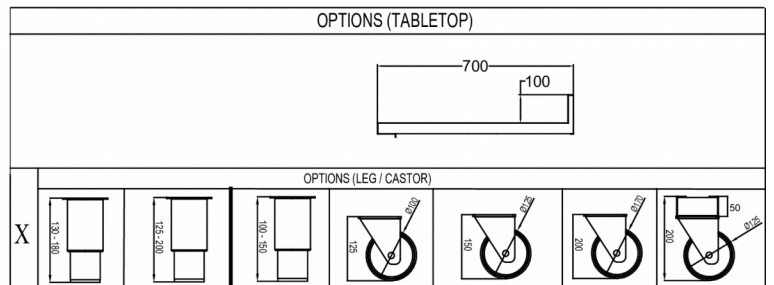

Hoshizaki Belgium
Hoshizaki Danmark
Hoshizaki Deutschland
Hoshizaki France
Hoshizaki Iberia
Hoshizaki Italia
Hoshizaki Middle East

info@hoshizaki.nl
info@hoshizaki.dk
vertrieb@hoshizaki.de
info@hoshizaki.fr
info@hoshizaki.es
commerciale@hoshizaki.it
sales.ex@hoshizaki-europe.com

Hoshizaki Netherlands info@hoshizaki.nl
Hoshizaki Norge salg@hoshizaki.no
Hoshizaki Sverige orderSE@hoshizaki.dk
Hoshizaki UK uksales@hoshizaki.uk
Países exportadores sales.ex@hoshizaki-europe.com
Otros países sales.ex@hoshizaki-europe.com

www.hoshizaki.es