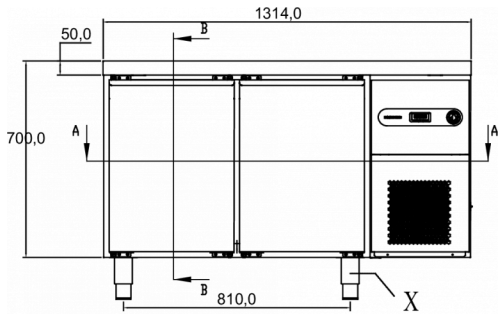

HOSHIZAKI

ADVANCE ACF-130DG-LR-CRS-L2

ESPECIFICACIONES TÉCNICAS

Rango de temperatura	Tamaño del estante	Volumen bruto	Volumen neto utilizable	Fuente de alimentación	Carga de conexión	Clase climática	Potencia frigorífica (a -30°C)
-22/-5°C	1/1 GN	301 l	171 l	230V, 50Hz	524 W	5	376 W

ESPECIFICACIONES DE ENVÍO

Ancho (en caja)	Profundo (en caja)	Altura (en caja)	Volumen (en caja)	Peso bruto	Ancho	Profundo	Altura	Peso neto
1.404 mm	820 mm	1.100 mm	1,27 m³	122 kg	1.314 mm	700 mm	700 mm	95 kg

Descargo de responsabilidad: Se ha realizado todo el esfuerzo necesario para asegurar que la información contenida en esta ficha técnica sea precisa en el momento de su publicación. Hoshizaki Europe BV no asume ninguna responsabilidad por errores tipográficos u omisiones, ni por cualquier interpretación errónea de la información contenida en la publicación, y se reserva el derecho de realizar cambios sin previo aviso.

SECTION A-A