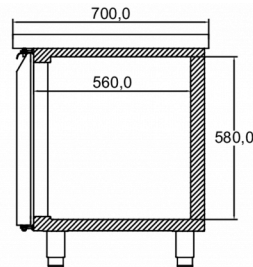

HOSHIZAKI

ADVANCE ACF-130DG-LR-CRS-L2

ESPECIFICACIONES TÉCNICAS

Rango de temperatura	Tamaño del estante	Volumen bruto	Volumen neto utilizable	Fuente de alimentación	Carga de conexión	Clase climática	Potencia frigorífica (a -30°C)
-22/-5°C	1/1 GN	301 l	171 l	230V, 50Hz	524 W	5	376 W

ESPECIFICACIONES DE ENVÍO

Ancho (en caja)	Profundo (en caja)	Altura (en caja)	Volumen (en caja)	Peso bruto	Ancho	Profundo	Altura	Peso neto
1.404 mm	820 mm	1.100 mm	1,27 m³	122 kg	1.314 mm	700 mm	700 mm	95 kg

Descargo de responsabilidad: Se ha realizado todo el esfuerzo necesario para asegurar que la información contenida en esta ficha técnica sea precisa en el momento de su publicación. Hoshizaki Europe BV no asume ninguna responsabilidad por errores tipográficos u omisiones, ni por cualquier interpretación errónea de la información contenida en la publicación, y se reserva el derecho de realizar cambios sin previo aviso.

SECTION B-B