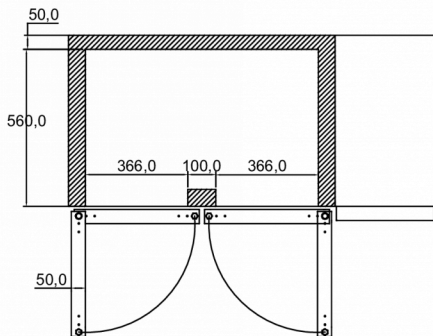

Hoshizaki Belgium
Hoshizaki Danmark
Hoshizaki Deutschland
Hoshizaki France
Hoshizaki Iberia
Hoshizaki Italia
Hoshizaki Middle East

info@hoshizaki.nl
info@hoshizaki.dk
vertrieb@hoshizaki.de
info@hoshizaki.fr
info@hoshizaki.es
commerciale@hoshizaki.it
sales.ex@hoshizaki-europe.com

Hoshizaki Netherlands info@hoshizaki.nl
Hoshizaki Norge salg@hoshizaki.no
Hoshizaki Sverige orderSE@hoshizaki.dk
Hoshizaki UK uksales@hoshizaki.uk
Países exportadores sales.ex@hoshizaki-europe.com
Otros países sales.ex@hoshizaki-europe.com

www.hoshizaki.es