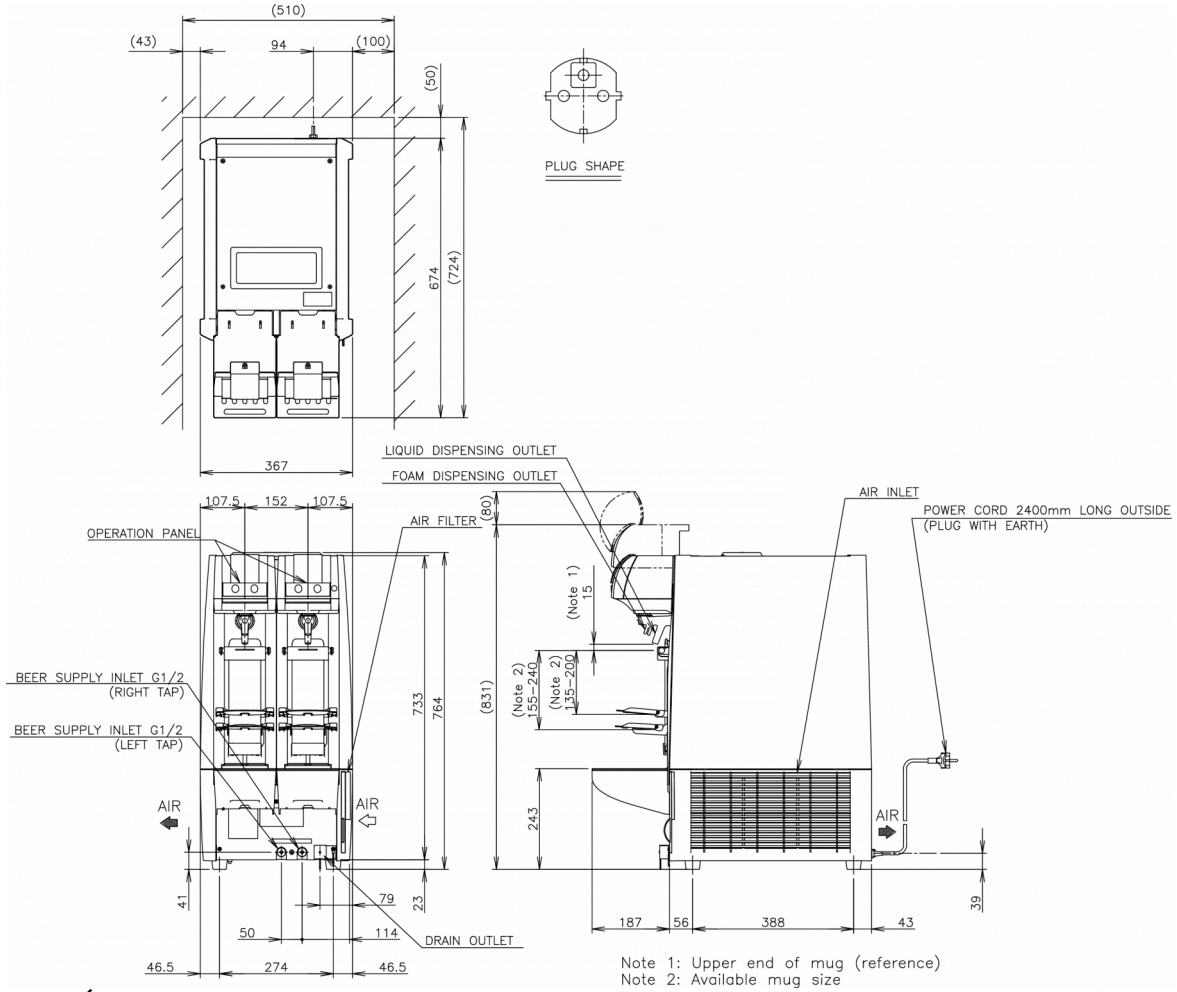

HOSHIZAKI

BEERMATIC DBF-AS65WE-EU- HC

ESPECIFICACIONES TÉCNICAS

Sistema de refrigeración	Fuente de alimentación	Protección del interruptor automático eléctrico	Expulsión de calor (a 32°C, WT 21°C)	Caudal	Salida instantánea después de 45 minutos de tiempo de recuperación	Salida instantánea en 4 horas después de un periodo inicial de congelación de 10 horas	Tiempo de recuperación
Refrigerado por aire	1/220 - 240V/50Hz	10 Amperio	0,375 kW	34-49 ml/s (2.0 - 3.5 bar)	10,2 l	65 l	45 m

ESPECIFICACIONES DE ENVÍO

Ancho (en caja)	Profundo (en caja)	Altura (en caja)	Volumen (en caja)	Peso bruto	Ancho	Profundo	Altura	Peso neto
466 mm	795 mm	858 mm	0,318 m³	57 kg	367 mm	674 mm	764 mm	50 kg

Descargo de responsabilidad: Every effort has been made to ensure that the information contained in this spec sheet is accurate at the time of publishing. Hoshizaki Europe BV assumes no responsibility or liability for typographical errors or omissions or for any misinterpretation of the information within the publication and reserves the right to change without notice.

Por favor, observe: The draft beer dispenser is compatible with glasses of 50 mm or over in inside diameter and 105 mm or less in outside diameter. There must be a difference of 20 mm or over in height between a large size glass and a medium size glass. If you use glasses or tumblers of other sizes, please consult our installation manual. Available as special order unit.

Hoshizaki Belgium
Hoshizaki Danmark
Hoshizaki Deutschland
Hoshizaki France
Hoshizaki Iberia
Hoshizaki Italia
Hoshizaki Middle East

info@hoshizaki.nl
info@hoshizaki.dk
vertrieb@hoshizaki.de
info@hoshizaki.fr
info@hoshizaki.es
commerciale@hoshizaki.it
sales.ex@hoshizaki-europe.com

Hoshizaki Netherlands info@hoshizaki.nl
Hoshizaki Norge salg@hoshizaki.no
Hoshizaki Sverige orderSE@hoshizaki.dk
Hoshizaki UK uksales@hoshizaki.uk
Países exportadores sales.ex@hoshizaki-europe.com
Otros países sales.ex@hoshizaki-europe.com

www.hoshizaki.es