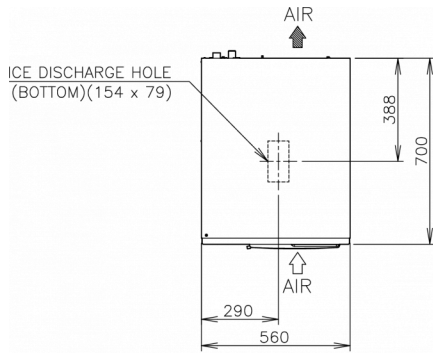

HOSHIZAKI

FM-300AKE-HC-SB

ESPECIFICACIONES TÉCNICAS

Sistema de refrigeración	Fuente de alimentación	Expulsión de calor (a 32°C, WT 21°C)	Capacidad de producción (kg/día) - AT 10°C, WT 10°C	Capacidad de producción (kg/día) - AT 21°C, WT 15°C	Capacidad de producción (kg/día) - AT 32°C, WT 21°C	Consumo de agua (m3/24h) - AT 10°C, WT 10°C
Refrigerado por aire	1/220 - 240V/50Hz	1,84 kW	300	250	205	0,3

ESPECIFICACIONES DE ENVÍO

Ancho (en caja)	Profundo (en caja)	Altura (en caja)	Volumen (en caja)	Peso bruto	Ancho	Profundo	Altura	Peso neto
665 mm	820 mm	950 mm	0,518 m3	88 kg	560 mm	700 mm	780 mm	81 kg

Descargo de responsabilidad: Se ha realizado todo el esfuerzo necesario para asegurar que la información contenida en esta ficha técnica sea precisa en el momento de su publicación. Hoshizaki Europe BV no asume ninguna responsabilidad por errores tipográficos u omisiones, ni por cualquier interpretación errónea de la información contenida en la publicación, y se reserva el derecho de realizar cambios sin previo aviso.

HOSHIZAKI

Hoshizaki Belgium
Hoshizaki Danmark
Hoshizaki Deutschland
Hoshizaki France
Hoshizaki Iberia
Hoshizaki Italia
Hoshizaki Middle East

info@hoshizaki.nl
info@hoshizaki.dk
vertrieb@hoshizaki.de
info@hoshizaki.fr
info@hoshizaki.es
commerciale@hoshizaki.it
sales.ex@hoshizaki-europe.com

Hoshizaki Netherlands info@hoshizaki.nl
Hoshizaki Norge salg@hoshizaki.no
Hoshizaki Sverige orderSE@hoshizaki.uk
Hoshizaki UK uksales@hoshizaki.uk
Países exportadores sales.ex@hoshizaki-europe.com
Otros países sales.ex@hoshizaki-europe.com

www.hoshizaki.es