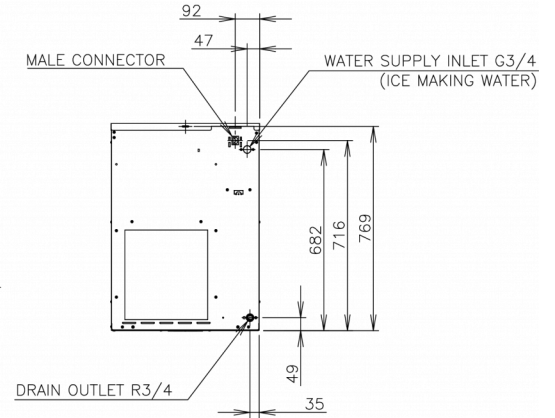

HOSHIZAKI

FM-300AKE-HC-SB

ESPECIFICACIONES TÉCNICAS

Sistema de refrigeración	Fuente de alimentación	Expulsión de calor (a 32°C, WT 21°C)	Capacidad de producción (kg/día) - AT 10°C, WT 10°C	Capacidad de producción (kg/día) - AT 21°C, WT 15°C	Capacidad de producción (kg/día) - AT 32°C, WT 21°C	Consumo de agua (m3/24h) - AT 10°C, WT 10°C
Refrigerado por aire	1/220 - 240V/50Hz	1,84 kW	300	250	205	0,3

ESPECIFICACIONES DE ENVÍO

Ancho (en caja)	Profundo (en caja)	Altura (en caja)	Volumen (en caja)	Peso bruto	Ancho	Profundo	Altura	Peso neto
665 mm	820 mm	950 mm	0,518 m3	88 kg	560 mm	700 mm	780 mm	81 kg

Descargo de responsabilidad: Se ha realizado todo el esfuerzo necesario para asegurar que la información contenida en esta ficha técnica sea precisa en el momento de su publicación. Hoshizaki Europe BV no asume ninguna responsabilidad por errores tipográficos u omisiones, ni por cualquier interpretación errónea de la información contenida en la publicación, y se reserva el derecho de realizar cambios sin previo aviso.

HOSHIZAKI

Hoshizaki Belgium
Hoshizaki Danmark
Hoshizaki Deutschland
Hoshizaki France
Hoshizaki Iberia
Hoshizaki Italia
Hoshizaki Middle East

info@hoshizaki.nl
info@hoshizaki.dk
vertrieb@hoshizaki.de
info@hoshizaki.fr
info@hoshizaki.es
commerciale@hoshizaki.it
sales.ex@hoshizaki-europe.com

Hoshizaki Netherlands info@hoshizaki.nl
Hoshizaki Norge salg@hoshizaki.no
Hoshizaki Sverige orderSE@hoshizaki.uk
Hoshizaki UK uksales@hoshizaki.uk
Países exportadores sales.ex@hoshizaki-europe.com
Otros países sales.ex@hoshizaki-europe.com

www.hoshizaki.es