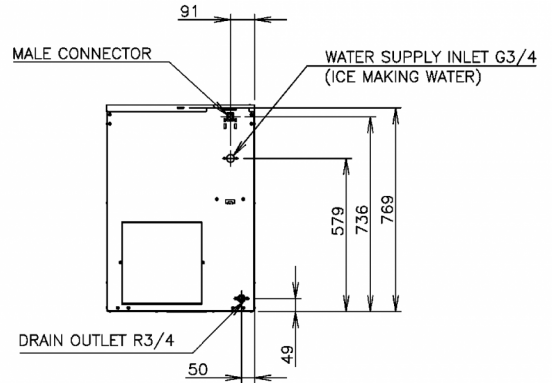

HOSHIZAKI

FM-150AKE-HC-SB

ESPECIFICACIONES TÉCNICAS

Sistema de refrigeración	Fuente de alimentación	Consumo eléctrico	Expulsión de calor (a 32°C, WT 21°C)	Capacidad de producción (kg/día) - AT 10°C, WT 10°C	Capacidad de producción (kg/día) - AT 21°C, WT 15°C	Capacidad de producción (kg/día) - AT 32°C, WT 21°C	Consumo de agua (m3/24h) - AT 10°C, WT 10°C
Refrigerado por aire	1/220 - 240V/50Hz	0,405 kW	0,8 kW	150	125	105	0,15

ESPECIFICACIONES DE ENVÍO

Ancho (en caja)	Profundo (en caja)	Altura (en caja)	Volumen (en caja)	Peso bruto	Ancho	Profundo	Altura	Peso neto
665 mm	820 mm	950 mm	0,518 m3	70 kg	560 mm	700 mm	780 mm	63 kg

Descargo de responsabilidad: Se ha realizado todo el esfuerzo necesario para asegurar que la información contenida en esta ficha técnica sea precisa en el momento de su publicación. Hoshizaki Europe BV no asume ninguna responsabilidad por errores tipográficos u omisiones, ni por cualquier interpretación errónea de la información contenida en la publicación, y se reserva el derecho de realizar cambios sin previo aviso.

HOSHIZAKI

Hoshizaki Belgium
Hoshizaki Danmark
Hoshizaki Deutschland
Hoshizaki France
Hoshizaki Iberia
Hoshizaki Italia
Hoshizaki Middle East

info@hoshizaki.nl
info@hoshizaki.dk
vertrieb@hoshizaki.de
info@hoshizaki.fr
info@hoshizaki.es
commerciale@hoshizaki.it
sales.ex@hoshizaki-europe.com

Hoshizaki Netherlands info@hoshizaki.nl
Hoshizaki Norge salg@hoshizaki.no
Hoshizaki Sverige order@hoshizaki.se
Hoshizaki UK uksales@hoshizaki.uk
Países exportadores sales.ex@hoshizaki-europe.com
Otros países sales.ex@hoshizaki-europe.com

www.hoshizaki.es