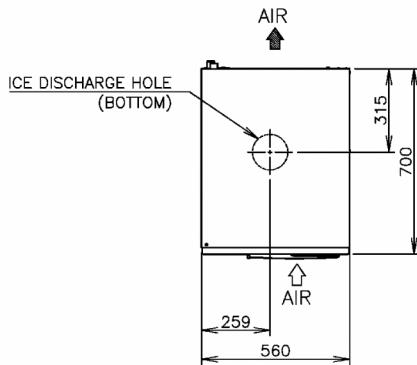

HOSHIZAKI

FM-150AKE-HC-SB

ESPECIFICACIONES TÉCNICAS

Sistema de refrigeración	Fuente de alimentación	Consumo eléctrico	Expulsión de calor (a 32°C, WT 21°C)	Capacidad de producción (kg/día) - AT 10°C, WT 10°C	Capacidad de producción (kg/día) - AT 21°C, WT 15°C	Capacidad de producción (kg/día) - AT 32°C, WT 21°C	Consumo de agua (m3/24h) - AT 10°C, WT 10°C
Refrigerado por aire	1/220 - 240V/50Hz	0,405 kW	0,8 kW	150	125	105	0,15

ESPECIFICACIONES DE ENVÍO

Ancho (en caja)	Profundo (en caja)	Altura (en caja)	Volumen (en caja)	Peso bruto	Ancho	Profundo	Altura	Peso neto
665 mm	820 mm	950 mm	0,518 m3	70 kg	560 mm	700 mm	780 mm	63 kg

Descargo de responsabilidad: Se ha realizado todo el esfuerzo necesario para asegurar que la información contenida en esta ficha técnica sea precisa en el momento de su publicación. Hoshizaki Europe BV no asume ninguna responsabilidad por errores tipográficos u omisiones, ni por cualquier interpretación errónea de la información contenida en la publicación, y se reserva el derecho de realizar cambios sin previo aviso.

HOSHIZAKI

Hoshizaki Belgium
Hoshizaki Danmark
Hoshizaki Deutschland
Hoshizaki France
Hoshizaki Iberia
Hoshizaki Italia
Hoshizaki Middle East

info@hoshizaki.nl
info@hoshizaki.dk
vertrieb@hoshizaki.de
info@hoshizaki.fr
info@hoshizaki.es
commerciale@hoshizaki.it
sales.ex@hoshizaki-europe.com

Hoshizaki Netherlands info@hoshizaki.nl
Hoshizaki Norge salg@hoshizaki.no
Hoshizaki Sverige order@hoshizaki.se
Hoshizaki UK uksales@hoshizaki.uk
Países exportadores sales.ex@hoshizaki-europe.com
Otros países sales.ex@hoshizaki-europe.com

www.hoshizaki.es