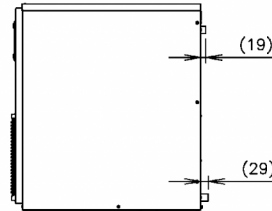

HOSHIZAKI

FM-150AKE-HC-SB

ESPECIFICACIONES TÉCNICAS

Sistema de refrigeración	Fuente de alimentación	Consumo eléctrico	Expulsión de calor (a 32°C, WT 21°C)	Capacidad de producción (kg/día) - AT 10°C, WT 10°C	Capacidad de producción (kg/día) - AT 21°C, WT 15°C	Capacidad de producción (kg/día) - AT 32°C, WT 21°C	Consumo de agua (m3/24h) - AT 10°C, WT 10°C
Refrigerado por aire	1/220 - 240V/50Hz	0,405 kW	0,8 kW	150	125	105	0,15

ESPECIFICACIONES DE ENVÍO

Ancho (en caja)	Profundo (en caja)	Altura (en caja)	Volumen (en caja)	Peso bruto	Ancho	Profundo	Altura	Peso neto
665 mm	820 mm	950 mm	0,518 m3	70 kg	560 mm	700 mm	780 mm	63 kg

Descargo de responsabilidad: Se ha realizado todo el esfuerzo necesario para asegurar que la información contenida en esta ficha técnica sea precisa en el momento de su publicación. Hoshizaki Europe BV no asume ninguna responsabilidad por errores tipográficos u omisiones, ni por cualquier interpretación errónea de la información contenida en la publicación, y se reserva el derecho de realizar cambios sin previo aviso.

HOSHIZAKI

Hoshizaki Belgium
Hoshizaki Danmark
Hoshizaki Deutschland
Hoshizaki France
Hoshizaki Iberia
Hoshizaki Italia
Hoshizaki Middle East

info@hoshizaki.nl
info@hoshizaki.dk
vertrieb@hoshizaki.de
info@hoshizaki.fr
info@hoshizaki.es
commerciale@hoshizaki.it
sales.ex@hoshizaki-europe.com

Hoshizaki Netherlands info@hoshizaki.nl
Hoshizaki Norge salg@hoshizaki.no
Hoshizaki Sverige order@hoshizaki.se
Hoshizaki UK uksales@hoshizaki.uk
Países exportadores sales.ex@hoshizaki-europe.com
Otros países sales.ex@hoshizaki-europe.com

www.hoshizaki.es