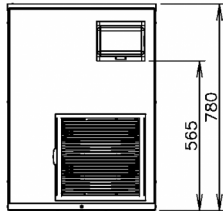

HOSHIZAKI

FM-150AKE-HC-SB

ESPECIFICACIONES TÉCNICAS

Sistema de refrigeración	Fuente de alimentación	Consumo eléctrico	Expulsión de calor (a 32°C, WT 21°C)	Capacidad de producción (kg/día) - AT 10°C, WT 10°C	Capacidad de producción (kg/día) - AT 21°C, WT 15°C	Capacidad de producción (kg/día) - AT 32°C, WT 21°C	Consumo de agua (m3/24h) - AT 10°C, WT 10°C
Refrigerado por aire	1/220 - 240V/50Hz	0,405 kW	0,8 kW	150	125	105	0,15

ESPECIFICACIONES DE ENVÍO

Ancho (en caja)	Profundo (en caja)	Altura (en caja)	Volumen (en caja)	Peso bruto	Ancho	Profundo	Altura	Peso neto
665 mm	820 mm	950 mm	0,518 m3	70 kg	560 mm	700 mm	780 mm	63 kg

Descargo de responsabilidad: Se ha realizado todo el esfuerzo necesario para asegurar que la información contenida en esta ficha técnica sea precisa en el momento de su publicación. Hoshizaki Europe BV no asume ninguna responsabilidad por errores tipográficos u omisiones, ni por cualquier interpretación errónea de la información contenida en la publicación, y se reserva el derecho de realizar cambios sin previo aviso.

HOSHIZAKI

Hoshizaki Belgium
Hoshizaki Danmark
Hoshizaki Deutschland
Hoshizaki France
Hoshizaki Iberia
Hoshizaki Italia
Hoshizaki Middle East

info@hoshizaki.nl
info@hoshizaki.dk
vertrieb@hoshizaki.de
info@hoshizaki.fr
info@hoshizaki.es
commerciale@hoshizaki.it
sales.ex@hoshizaki-europe.com

Hoshizaki Netherlands info@hoshizaki.nl
Hoshizaki Norge salg@hoshizaki.no
Hoshizaki Sverige order@hoshizaki.se
Hoshizaki UK uksales@hoshizaki.uk
Países exportadores sales.ex@hoshizaki-europe.com
Otros países sales.ex@hoshizaki-europe.com

www.hoshizaki.es