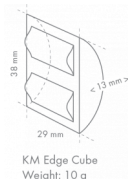

TIPO DE HIELO: Crescent