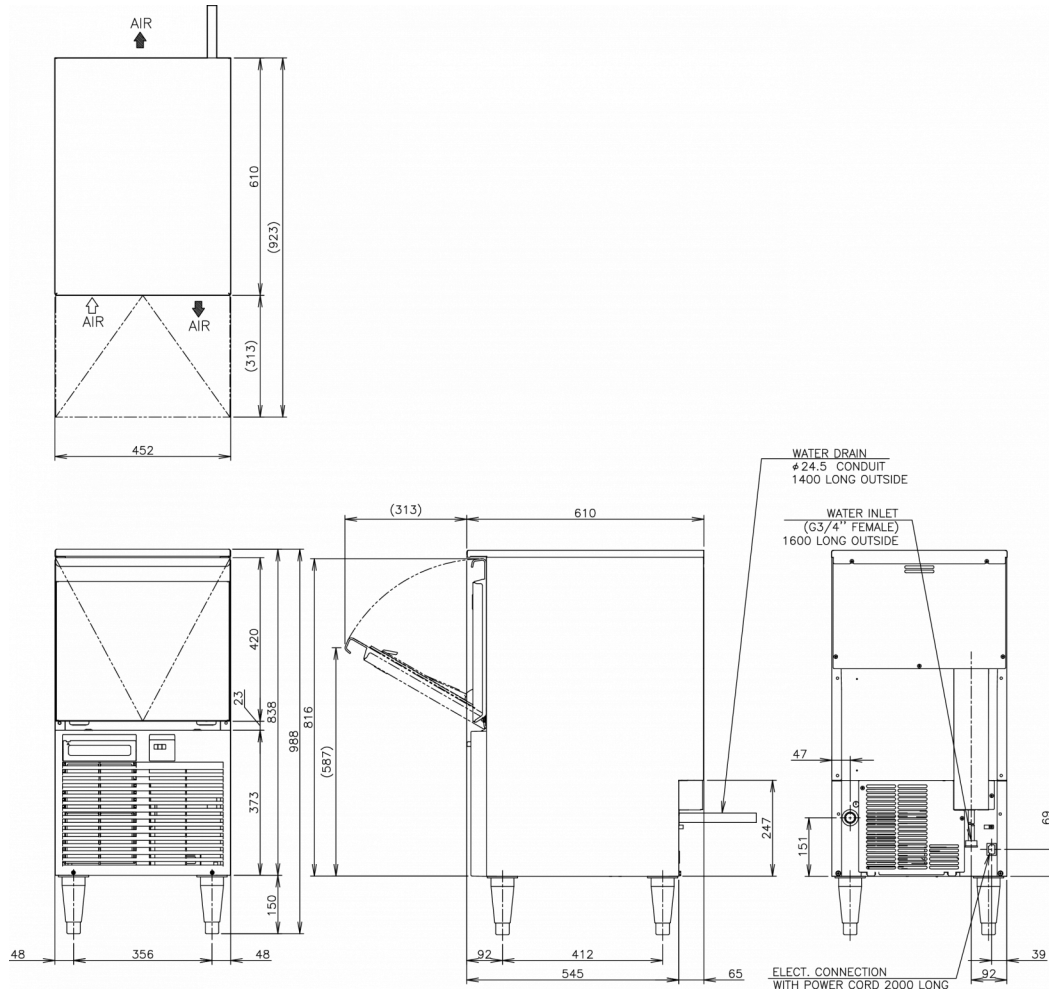

HOSHIZAKI

KM-40C-HC

ESPECIFICACIONES TÉCNICAS

Sistema de refrigeración	Fuente de alimentación	Consumo eléctrico	Protección del interruptor automático eléctrico	Expulsión de calor (a 32°C, WT 21°C)	Capacidad de producción (kg/día) - AT 10°C, WT 10°C	Capacidad de producción (kg/día) - AT 21°C, WT 15°C	Capacidad de producción (kg/día) - AT 32°C, WT 21°C	Consumo de agua (m3/24h) - AT 10°C, WT 10°C
Refrigerado por aire	1/220 - 240V/50Hz	0,22 kW	5 Amperio	0,58 kW	43	41	33	0,25

ESPECIFICACIONES DE ENVÍO

Ancho (en caja)	Profundo (en caja)	Altura (en caja)	Volumen (en caja)	Peso bruto	Ancho	Profundo	Altura	Dimensiones de las patas	Peso neto
555 mm	715 mm	996 mm	0,395 m3	49 kg	452 mm	610 mm	838 mm	para patas agregar 144-167mm	39 kg

Descargo de responsabilidad: Se ha realizado todo el esfuerzo necesario para asegurar que la información contenida en esta ficha técnica sea precisa en el momento de su publicación. Hoshizaki Europe BV no asume ninguna responsabilidad por errores tipográficos u omisiones, ni por cualquier interpretación errónea de la información contenida en la publicación, y se reserva el derecho de realizar cambios sin previo aviso.

HOSHIZAKI

Hoshizaki Belgium
Hoshizaki Danmark
Hoshizaki Deutschland
Hoshizaki France
Hoshizaki Iberia
Hoshizaki Italia
Hoshizaki Middle East

info@hoshizaki.nl
info@hoshizaki.dk
vertrieb@hoshizaki.de
info@hoshizaki.fr
info@hoshizaki.es
commerciale@hoshizaki.it
sales.ex@hoshizaki-europe.com

Hoshizaki Netherlands info@hoshizaki.nl
Hoshizaki Norge salg@hoshizaki.no
Hoshizaki Sverige order@hoshizaki.se
Hoshizaki UK uksales@hoshizaki.uk
Países exportadores sales.ex@hoshizaki-europe.com
Otros países sales.ex@hoshizaki-europe.com

www.hoshizaki.es