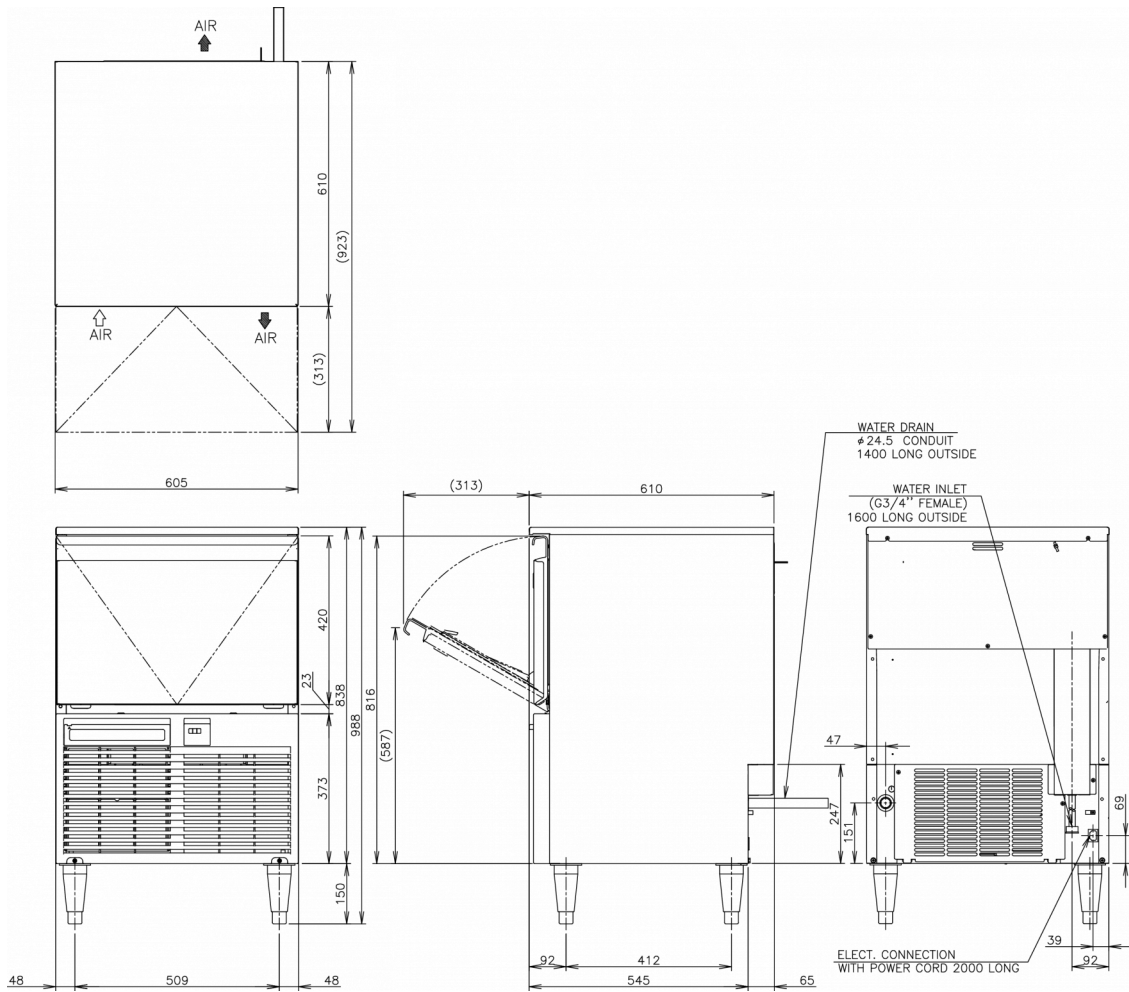

HOSHIZAKI

KM-60C-HC

ESPECIFICACIONES TÉCNICAS

Sistema de refrigeración	Fuente de alimentación	Protección del interruptor automático eléctrico	Expulsión de calor (a 32°C, WT 21°C)	Capacidad de producción (kg/día) - AT 10°C, WT 10°C	Capacidad de producción (kg/día) - AT 21°C, WT 15°C	Capacidad de producción (kg/día) - AT 32°C, WT 21°C	Consumo de agua (m³/24h) - AT 10°C, WT 10°C
Refrigerado por aire	1/220 - 240V/50Hz	5 Amperio	0,72 kW	60	52	37	0,37

ESPECIFICACIONES DE ENVÍO

Ancho (en caja)	Profundo (en caja)	Altura (en caja)	Volumen (en caja)	Peso bruto	Ancho	Profundo	Altura	Dimensiones de las patas	Peso neto
710 mm	715 mm	996 mm	0,506 m³	57 kg	605 mm	610 mm	838 mm	para patas agregar 144-167mm	45 kg

Descargo de responsabilidad: Se ha realizado todo el esfuerzo necesario para asegurar que la información contenida en esta ficha técnica sea precisa en el momento de su publicación. Hoshizaki Europe BV no asume ninguna responsabilidad por errores tipográficos u omisiones, ni por cualquier interpretación errónea de la información contenida en la publicación, y se reserva el derecho de realizar cambios sin previo aviso.

HOSHIZAKI

Hoshizaki Belgium
Hoshizaki Danmark
Hoshizaki Deutschland
Hoshizaki France
Hoshizaki Iberia
Hoshizaki Italia
Hoshizaki Middle East

info@hoshizaki.nl
info@hoshizaki.dk
vertrieb@hoshizaki.de
info@hoshizaki.fr
info@hoshizaki.es
commerciale@hoshizaki.it
sales.ex@hoshizaki-europe.com

Hoshizaki Netherlands info@hoshizaki.nl
Hoshizaki Norge salg@hoshizaki.no
Hoshizaki Sverige orderSE@hoshizaki.dk
Hoshizaki UK uksales@hoshizaki.uk
Países exportadores sales.ex@hoshizaki-europe.com
Otros países sales.ex@hoshizaki-europe.com

www.hoshizaki.es