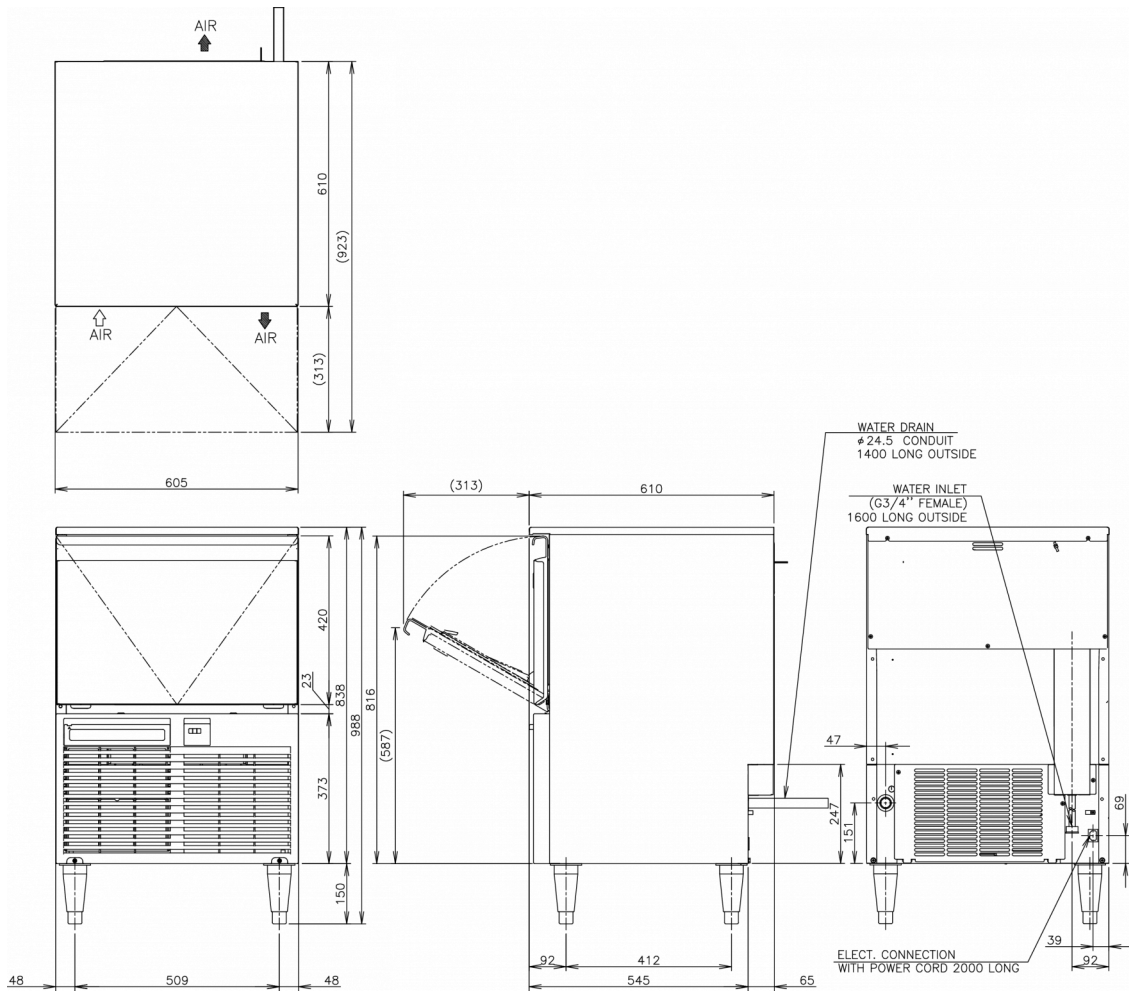

HOSHIZAKI

KM-60C-HC-W

ESPECIFICACIONES TÉCNICAS

Sistema de refrigeración	Fuente de alimentación	Consumo eléctrico	Protección del interruptor automático eléctrico	Expulsión de calor (a 32°C, WT 21°C)	Capacidad de producción (kg/día) - AT 10°C, WT 10°C	Capacidad de producción (kg/día) - AT 21°C, WT 15°C	Capacidad de producción (kg/día) - AT 32°C, WT 21°C	Consumo de agua (m3/24h) - AT 10°C, WT 10°C
Refrigerado por aire	1/220 - 240V/50Hz	0,255 kW	5 Amperio	0,72 kW	60	52	37	0,37

ESPECIFICACIONES DE ENVÍO

Ancho (en caja)	Profundo (en caja)	Altura (en caja)	Volumen (en caja)	Peso bruto	Ancho	Profundo	Altura	Dimensiones de las patas	Peso neto
710 mm	715 mm	996 mm	0,506 m3	59 kg	605 mm	610 mm	838 mm	para patas agregar 144-167mm	47 kg

Descargo de responsabilidad: Se ha realizado todo el esfuerzo necesario para asegurar que la información contenida en esta ficha técnica sea precisa en el momento de su publicación. Hoshizaki Europe BV no asume ninguna responsabilidad por errores tipográficos u omisiones, ni por cualquier interpretación errónea de la información contenida en la publicación, y se reserva el derecho de realizar cambios sin previo aviso.

HOSHIZAKI

Hoshizaki Belgium
Hoshizaki Danmark
Hoshizaki Deutschland
Hoshizaki France
Hoshizaki Iberia
Hoshizaki Italia
Hoshizaki Middle East

info@hoshizaki.nl
info@hoshizaki.dk
vertrieb@hoshizaki.de
info@hoshizaki.fr
info@hoshizaki.es
commerciale@hoshizaki.it
sales.ex@hoshizaki-europe.com

Hoshizaki Netherlands info@hoshizaki.nl
Hoshizaki Norge salg@hoshizaki.no
Hoshizaki Sverige order@hoshizaki.se
Hoshizaki UK uksales@hoshizaki.uk
Países exportadores sales.ex@hoshizaki-europe.com
Otros países sales.ex@hoshizaki-europe.com

www.hoshizaki.es