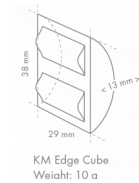

TIPO DE HIELO: Crescent