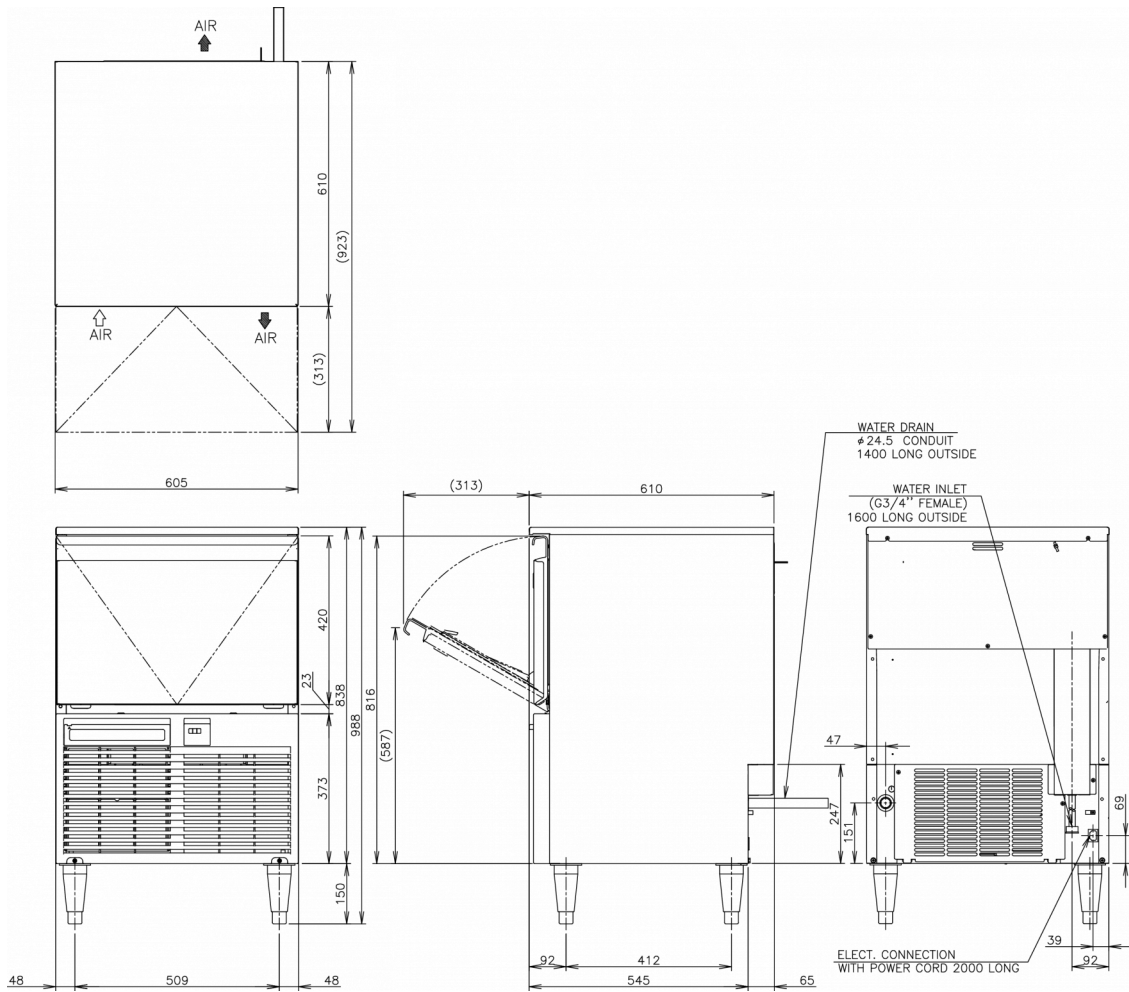

HOSHIZAKI

KM-60C-HC-W

ESPECIFICACIONES TÉCNICAS

Sistema de refrigeración	Fuente de alimentación	Protección del interruptor automático eléctrico	Expulsión de calor (a 32°C, WT 21°C)	Capacidad de producción (kg/día) - AT 10°C, WT 10°C	Capacidad de producción (kg/día) - AT 21°C, WT 15°C	Capacidad de producción (kg/día) - AT 32°C, WT 21°C	Consumo de agua (m³/24h) - AT 10°C, WT 10°C
Refrigerado por aire	1/220 - 240V/50Hz	5 Amperio	0,72 kW	60	52	37	0,37

ESPECIFICACIONES DE ENVÍO

Ancho (en caja)	Profundo (en caja)	Altura (en caja)	Volumen (en caja)	Peso bruto	Ancho	Profundo	Altura	Dimensiones de las patas	Peso neto
710 mm	715 mm	996 mm	0,506 m³	59 kg	605 mm	610 mm	838 mm	para patas agregar 144-167mm	47 kg

Descargo de responsabilidad: Se ha realizado todo el esfuerzo necesario para asegurar que la información contenida en esta ficha técnica sea precisa en el momento de su publicación. Hoshizaki Europe BV no asume ninguna responsabilidad por errores tipográficos u omisiones, ni por cualquier interpretación errónea de la información contenida en la publicación, y se reserva el derecho de realizar cambios sin previo aviso.

HOSHIZAKI

Hoshizaki Belgium
Hoshizaki Danmark
Hoshizaki Deutschland
Hoshizaki France
Hoshizaki Iberia
Hoshizaki Italia
Hoshizaki Middle East

info@hoshizaki.nl
info@hoshizaki.dk
vertrieb@hoshizaki.de
info@hoshizaki.fr
info@hoshizaki.es
commerciale@hoshizaki.it
sales.ex@hoshizaki-europe.com

Hoshizaki Netherlands info@hoshizaki.nl
Hoshizaki Norge salg@hoshizaki.no
Hoshizaki Sverige orderSE@hoshizaki.dk
Hoshizaki UK uksales@hoshizaki.uk
Países exportadores sales.ex@hoshizaki-europe.com
Otros países sales.ex@hoshizaki-europe.com

www.hoshizaki.es