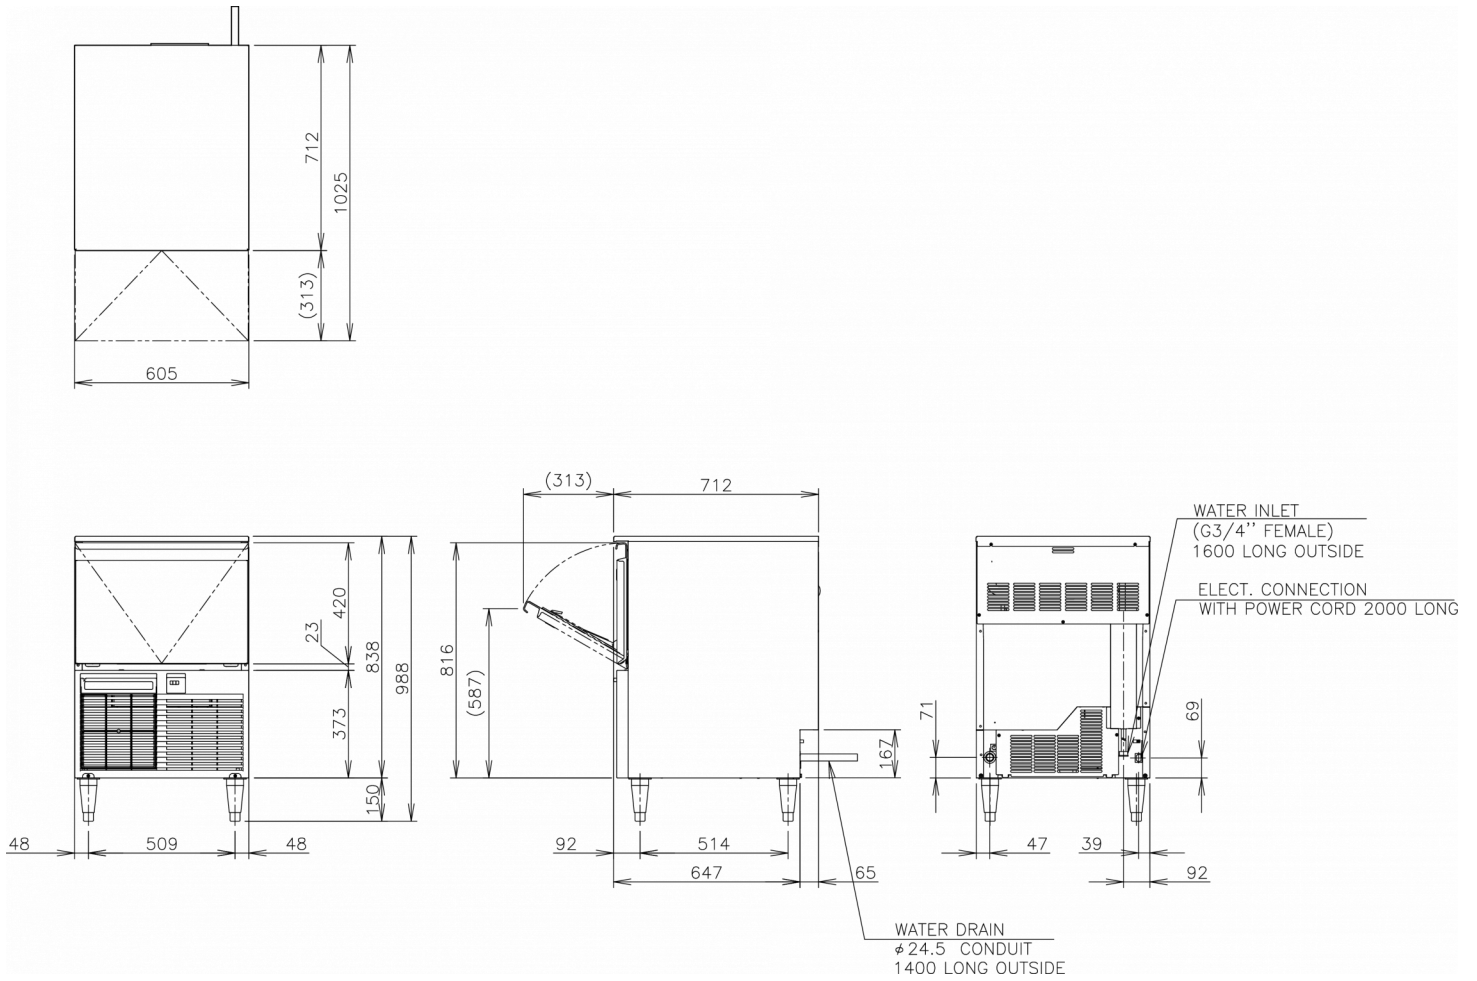

HOSHIZAKI

KM-80C-HC

ESPECIFICACIONES TÉCNICAS

Sistema de refrigeración	Fuente de alimentación	Consumo eléctrico	Protección del interruptor automático eléctrico	Expulsión de calor (a 32°C, WT 21°C)	Capacidad de producción (kg/día) - AT 10°C, WT 10°C	Capacidad de producción (kg/día) - AT 21°C, WT 15°C	Capacidad de producción (kg/día) - AT 32°C, WT 21°C	Consumo de agua (m3/24h) - AT 10°C, WT 10°C
Refrigerado por aire	1/220 - 240V/50Hz	0,314 kW	5 Amperio	0,82 kW	75	68	55	0,43

ESPECIFICACIONES DE ENVÍO

Ancho (en caja)	Profundo (en caja)	Altura (en caja)	Volumen (en caja)	Peso bruto	Ancho	Profundo	Altura	Dimensiones de las patas	Peso neto
700 mm	805 mm	996 mm	0,561 m3	63 kg	605 mm	712 mm	838 mm	para patas agregar 144-167mm	50 kg

Descargo de responsabilidad: Se ha realizado todo el esfuerzo necesario para asegurar que la información contenida en esta ficha técnica sea precisa en el momento de su publicación. Hoshizaki Europe BV no asume ninguna responsabilidad por errores tipográficos u omisiones, ni por cualquier interpretación errónea de la información contenida en la publicación, y se reserva el derecho de realizar cambios sin previo aviso.

HOSHIZAKI

Hoshizaki Belgium
Hoshizaki Danmark
Hoshizaki Deutschland
Hoshizaki France
Hoshizaki Iberia
Hoshizaki Italia
Hoshizaki Middle East

info@hoshizaki.nl
info@hoshizaki.dk
vertrieb@hoshizaki.de
info@hoshizaki.fr
info@hoshizaki.es
commerciale@hoshizaki.it
sales.ex@hoshizaki-europe.com

Hoshizaki Netherlands info@hoshizaki.nl
Hoshizaki Norge salg@hoshizaki.no
Hoshizaki Sverige order@hoshizaki.se
Hoshizaki UK uksales@hoshizaki.uk
Países exportadores sales.ex@hoshizaki-europe.com
Otros países sales.ex@hoshizaki-europe.com

www.hoshizaki.es