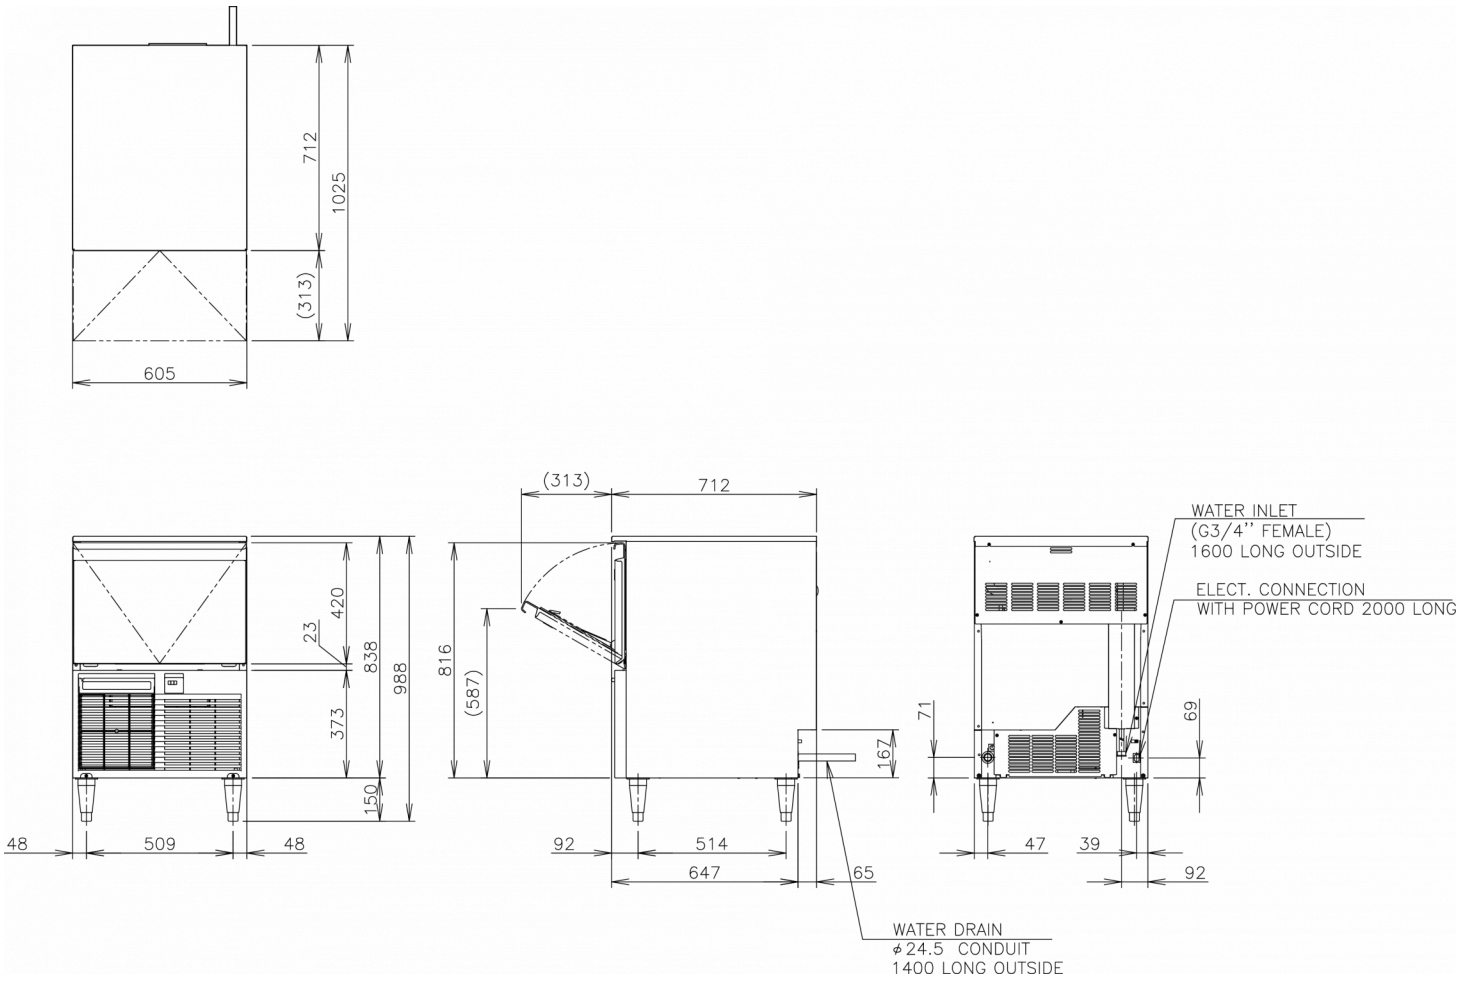

HOSHIZAKI

KM-80C-HC

ESPECIFICACIONES TÉCNICAS

Sistema de refrigeración	Fuente de alimentación	Protección del interruptor automático eléctrico	Expulsión de calor (a 32°C, WT 21°C)	Capacidad de producción (kg/día) - AT 10°C, WT 10°C	Capacidad de producción (kg/día) - AT 21°C, WT 15°C	Capacidad de producción (kg/día) - AT 32°C, WT 21°C	Consumo de agua (m³/24h) - AT 10°C, WT 10°C
Refrigerado por aire	1/220 - 240V/50Hz	5 Amperio	0,82 kW	75	68	55	0,43

ESPECIFICACIONES DE ENVÍO

Ancho (en caja)	Profundo (en caja)	Altura (en caja)	Volumen (en caja)	Peso bruto	Ancho	Profundo	Altura	Dimensiones de las patas	Peso neto
700 mm	805 mm	996 mm	0,561 m³	63 kg	605 mm	712 mm	838 mm	para patas agregar 144-167mm	50 kg

Descargo de responsabilidad: Se ha realizado todo el esfuerzo necesario para asegurar que la información contenida en esta ficha técnica sea precisa en el momento de su publicación. Hoshizaki Europe BV no asume ninguna responsabilidad por errores tipográficos u omisiones, ni por cualquier interpretación errónea de la información contenida en la publicación, y se reserva el derecho de realizar cambios sin previo aviso.

HOSHIZAKI

Hoshizaki Belgium
Hoshizaki Danmark
Hoshizaki Deutschland
Hoshizaki France
Hoshizaki Iberia
Hoshizaki Italia
Hoshizaki Middle East

info@hoshizaki.nl
info@hoshizaki.dk
vertrieb@hoshizaki.de
info@hoshizaki.fr
info@hoshizaki.es
commerciale@hoshizaki.it
sales.ex@hoshizaki-europe.com

Hoshizaki Netherlands info@hoshizaki.nl
Hoshizaki Norge salg@hoshizaki.no
Hoshizaki Sverige orderSE@hoshizaki.dk
Hoshizaki UK uksales@hoshizaki.uk
Países exportadores sales.ex@hoshizaki-europe.com
Otros países sales.ex@hoshizaki-europe.com

www.hoshizaki.es