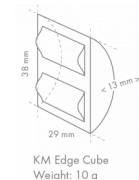

TIPO DE HIELO: Crescent