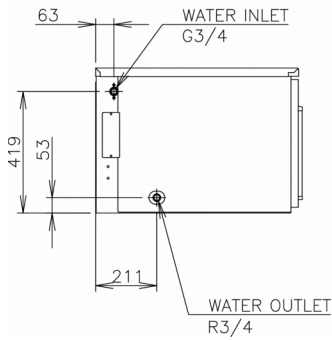

HOSHIZAKI

IM-240DNE-HC-C

ESPECIFICACIONES TÉCNICAS

Sistema de refrigeración	Fuente de alimentación	Consumo eléctrico	Protección del interruptor automático eléctrico	Expulsión de calor (a 32°C, WT 21°C)	Capacidad de producción (kg/día) - AT 10°C, WT 10°C	Capacidad de producción (kg/día) - AT 21°C, WT 15°C	Capacidad de producción (kg/día) - AT 32°C, WT 21°C	Consumo de agua (m3/24h) - AT 10°C, WT 10°C
Refrigerado por aire	1/220 - 240V/50Hz	0,93 kWh	5 Amperio	2,33 kW	190	185	170	0,52

ESPECIFICACIONES DE ENVÍO

Ancho (en caja)	Profundo (en caja)	Altura (en caja)	Volumen (en caja)	Volumen bruto	Peso bruto	Ancho	Profundo	Altura	Peso neto
1.196 mm	825 mm	640 mm	0,632 m3	0,631 l	99 kg	1.084 mm	700 mm	500 mm	85 kg

Descargo de responsabilidad: Se ha realizado todo el esfuerzo necesario para asegurar que la información contenida en esta ficha técnica sea precisa en el momento de su publicación. Hoshizaki Europe BV no asume ninguna responsabilidad por errores tipográficos u omisiones, ni por cualquier interpretación errónea de la información contenida en la publicación, y se reserva el derecho de realizar cambios sin previo aviso.

Por favor, observe: Este tipo de fabricante de hielo se produce únicamente bajo pedido. Por favor, tenga en cuenta que los plazos de entrega serán más largos.