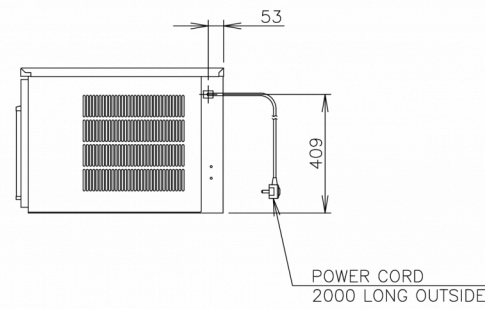

HOSHIZAKI

IM-240DNE-HC-C

ESPECIFICACIONES TÉCNICAS

Sistema de refrigeración	Fuente de alimentación	Consumo eléctrico	Protección del interruptor automático eléctrico	Expulsión de calor (a 32°C, WT 21°C)	Capacidad de producción (kg/día) - AT 10°C, WT 10°C	Capacidad de producción (kg/día) - AT 21°C, WT 15°C	Capacidad de producción (kg/día) - AT 32°C, WT 21°C	Consumo de agua (m3/24h) - AT 10°C, WT 10°C
Refrigerado por aire	1/220 - 240V/50Hz	0,93 kWh	5 Amperio	2,33 kW	190	185	170	0,52

ESPECIFICACIONES DE ENVÍO

Ancho (en caja)	Profundo (en caja)	Altura (en caja)	Volumen (en caja)	Volumen bruto	Peso bruto	Ancho	Profundo	Altura	Peso neto
1.196 mm	825 mm	640 mm	0,632 m3	0,631 l	99 kg	1.084 mm	700 mm	500 mm	85 kg

Descargo de responsabilidad: Se ha realizado todo el esfuerzo necesario para asegurar que la información contenida en esta ficha técnica sea precisa en el momento de su publicación. Hoshizaki Europe BV no asume ninguna responsabilidad por errores tipográficos u omisiones, ni por cualquier interpretación errónea de la información contenida en la publicación, y se reserva el derecho de realizar cambios sin previo aviso.

Por favor, observe: Este tipo de fabricante de hielo se produce únicamente bajo pedido. Por favor, tenga en cuenta que los plazos de entrega serán más largos.

Hoshizaki Belgium
Hoshizaki Danmark
Hoshizaki Deutschland
Hoshizaki France
Hoshizaki Iberia
Hoshizaki Italia
Hoshizaki Middle East

info@hoshizaki.nl
info@hoshizaki.dk
vertrieb@hoshizaki.de
info@hoshizaki.fr
info@hoshizaki.es
commerciale@hoshizaki.it
sales.ex@hoshizaki-europe.com

Hoshizaki Netherlands info@hoshizaki.nl
Hoshizaki Norge salg@hoshizaki.no
Hoshizaki Sverige orderSE@hoshizaki.dk
Hoshizaki UK uksales@hoshizaki.uk
Países exportadores sales.ex@hoshizaki-europe.com
Otros países sales.ex@hoshizaki-europe.com

www.hoshizaki.es