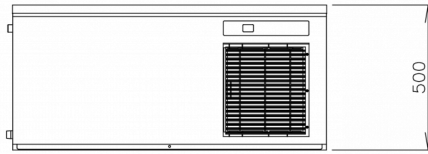

HOSHIZAKI

IM-240DNE-HC-C

ESPECIFICACIONES TÉCNICAS

Sistema de refrigeración	Fuente de alimentación	Consumo eléctrico	Protección del interruptor automático eléctrico	Expulsión de calor (a 32°C, WT 21°C)	Capacidad de producción (kg/día) - AT 10°C, WT 10°C	Capacidad de producción (kg/día) - AT 21°C, WT 15°C	Capacidad de producción (kg/día) - AT 32°C, WT 21°C	Consumo de agua (m3/24h) - AT 10°C, WT 10°C
Refrigerado por aire	1/220 - 240V/50Hz	0,93 kWh	5 Amperio	2,33 kW	190	185	170	0,52

ESPECIFICACIONES DE ENVÍO

Ancho (en caja)	Profundo (en caja)	Altura (en caja)	Volumen (en caja)	Volumen bruto	Peso bruto	Ancho	Profundo	Altura	Peso neto
1.196 mm	825 mm	640 mm	0,632 m3	0,631 l	99 kg	1.084 mm	700 mm	500 mm	85 kg

Descargo de responsabilidad: Se ha realizado todo el esfuerzo necesario para asegurar que la información contenida en esta ficha técnica sea precisa en el momento de su publicación. Hoshizaki Europe BV no asume ninguna responsabilidad por errores tipográficos u omisiones, ni por cualquier interpretación errónea de la información contenida en la publicación, y se reserva el derecho de realizar cambios sin previo aviso.

Por favor, observe: Este tipo de fabricante de hielo se produce únicamente bajo pedido. Por favor, tenga en cuenta que los plazos de entrega serán más largos.