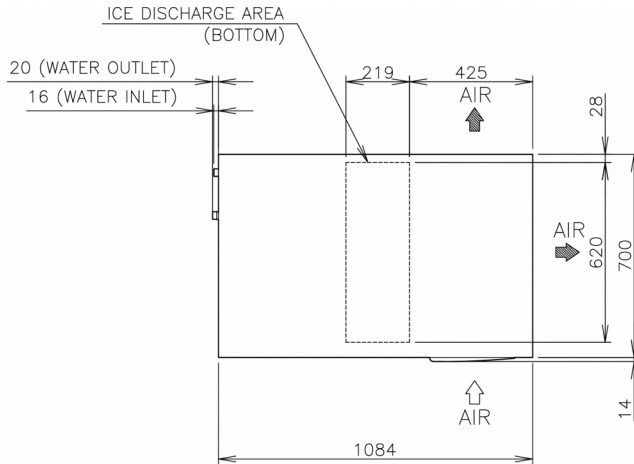

HOSHIZAKI

IM-240DNE-HC-C

ESPECIFICACIONES TÉCNICAS

Sistema de refrigeración	Fuente de alimentación	Consumo eléctrico	Protección del interruptor automático eléctrico	Expulsión de calor (a 32°C, WT 21°C)	Capacidad de producción (kg/día) - AT 10°C, WT 10°C	Capacidad de producción (kg/día) - AT 21°C, WT 15°C	Capacidad de producción (kg/día) - AT 32°C, WT 21°C	Consumo de agua (m3/24h) - AT 10°C, WT 10°C
Refrigerado por aire	1/220 - 240V/50Hz	0,93 kWh	5 Amperio	2,33 kW	190	185	170	0,52

ESPECIFICACIONES DE ENVÍO

Ancho (en caja)	Profundo (en caja)	Altura (en caja)	Volumen (en caja)	Volumen bruto	Peso bruto	Ancho	Profundo	Altura	Peso neto
1.196 mm	825 mm	640 mm	0,632 m3	0,631 l	99 kg	1.084 mm	700 mm	500 mm	85 kg

Descargo de responsabilidad: Se ha realizado todo el esfuerzo necesario para asegurar que la información contenida en esta ficha técnica sea precisa en el momento de su publicación. Hoshizaki Europe BV no asume ninguna responsabilidad por errores tipográficos u omisiones, ni por cualquier interpretación errónea de la información contenida en la publicación, y se reserva el derecho de realizar cambios sin previo aviso.

Por favor, observe: Este tipo de fabricante de hielo se produce únicamente bajo pedido. Por favor, tenga en cuenta que los plazos de entrega serán más largos.

Hoshizaki Belgium
Hoshizaki Danmark
Hoshizaki Deutschland
Hoshizaki France
Hoshizaki Iberia
Hoshizaki Italia
Hoshizaki Middle East

info@hoshizaki.nl
info@hoshizaki.dk
vertrieb@hoshizaki.de
info@hoshizaki.fr
info@hoshizaki.es
commerciale@hoshizaki.it
sales.ex@hoshizaki-europe.com

Hoshizaki Netherlands info@hoshizaki.nl
Hoshizaki Norge salg@hoshizaki.no
Hoshizaki Sverige orderSE@hoshizaki.dk
Hoshizaki UK uksales@hoshizaki.uk
Países exportadores sales.ex@hoshizaki-europe.com
Otros países sales.ex@hoshizaki-europe.com

www.hoshizaki.es