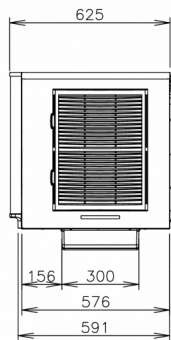

HOSHIZAKI

KMD-270ABE-R452

POWER CORD
2000 LONG OUTSIDE

ESPECIFICACIONES TÉCNICAS

Sistema de refrigeración	Fuente de alimentación	Consumo eléctrico	Protección del interruptor automático eléctrico	Expulsión de calor (a 32°C, WT 21°C)	Capacidad de producción (kg/día) - AT 10°C, WT 10°C	Capacidad de producción (kg/día) - AT 21°C, WT 15°C	Capacidad de producción (kg/día) - AT 32°C, WT 21°C	Consumo de agua (m3/24h) - AT 10°C, WT 10°C
Refrigerado por aire	1/220 - 240V/50Hz	0,984 kW	5 Amperio	2,435 kW	275	255	221	0,98

ESPECIFICACIONES DE ENVÍO

Ancho (en caja)	Profundo (en caja)	Altura (en caja)	Volumen (en caja)	Peso bruto	Ancho	Profundo	Altura	Peso neto
710 mm	659 mm	796 mm	0,372 m3	66 kg	560 mm	625 mm	610 mm	57 kg

Descargo de responsabilidad: Se ha realizado todo el esfuerzo necesario para asegurar que la información contenida en esta ficha técnica sea precisa en el momento de su publicación. Hoshizaki Europe BV no asume ninguna responsabilidad por errores tipográficos u omisiones, ni por cualquier interpretación errónea de la información contenida en la publicación, y se reserva el derecho de realizar cambios sin previo aviso.

HOSHIZAKI

Hoshizaki Belgium
Hoshizaki Danmark
Hoshizaki Deutschland
Hoshizaki France
Hoshizaki Iberia
Hoshizaki Italia
Hoshizaki Middle East

info@hoshizaki.nl
info@hoshizaki.dk
vertrieb@hoshizaki.de
info@hoshizaki.fr
info@hoshizaki.es
commerciale@hoshizaki.it
sales.ex@hoshizaki-europe.com

Hoshizaki Netherlands info@hoshizaki.nl
Hoshizaki Norge salg@hoshizaki.no
Hoshizaki Sverige order@hoshizaki.se
Hoshizaki UK uksales@hoshizaki.uk
Países exportadores sales.ex@hoshizaki-europe.com
Otros países sales.ex@hoshizaki-europe.com

www.hoshizaki.es