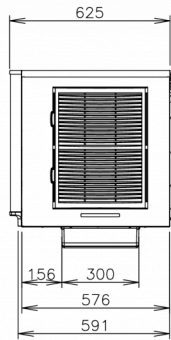

HOSHIZAKI

KMD-270ABE-R452

POWER CORD
2000 LONG OUTSIDE

ESPECIFICACIONES TÉCNICAS

Sistema de refrigeración	Fuente de alimentación	Protección del interruptor automático eléctrico	Expulsión de calor (a 32°C, WT 21°C)	Capacidad de producción (kg/día) - AT 10°C, WT 10°C	Capacidad de producción (kg/día) - AT 21°C, WT 15°C	Capacidad de producción (kg/día) - AT 32°C, WT 21°C	Consumo de agua (m³/24h) - AT 10°C, WT 10°C
Refrigerado por aire	1/220 - 240V/50Hz	5 Amperio	2,435 kW	275	255	221	0,98

ESPECIFICACIONES DE ENVÍO

Ancho (en caja)	Profundo (en caja)	Altura (en caja)	Volumen (en caja)	Peso bruto	Ancho	Profundo	Altura	Peso neto
710 mm	659 mm	796 mm	0,372 m³	66 kg	560 mm	625 mm	610 mm	57 kg

Descargo de responsabilidad: Se ha realizado todo el esfuerzo necesario para asegurar que la información contenida en esta ficha técnica sea precisa en el momento de su publicación. Hoshizaki Europe BV no asume ninguna responsabilidad por errores tipográficos u omisiones, ni por cualquier interpretación errónea de la información contenida en la publicación, y se reserva el derecho de realizar cambios sin previo aviso.

HOSHIZAKI

Hoshizaki Belgium
Hoshizaki Danmark
Hoshizaki Deutschland
Hoshizaki France
Hoshizaki Iberia
Hoshizaki Italia
Hoshizaki Middle East

info@hoshizaki.nl
info@hoshizaki.dk
vertrieb@hoshizaki.de
info@hoshizaki.fr
info@hoshizaki.es
commerciale@hoshizaki.it
sales.ex@hoshizaki-europe.com

Hoshizaki Netherlands info@hoshizaki.nl
Hoshizaki Norge salg@hoshizaki.no
Hoshizaki Sverige orderSE@hoshizaki.dk
Hoshizaki UK uksales@hoshizaki.uk
Países exportadores sales.ex@hoshizaki-europe.com
Otros países sales.ex@hoshizaki-europe.com

www.hoshizaki.es