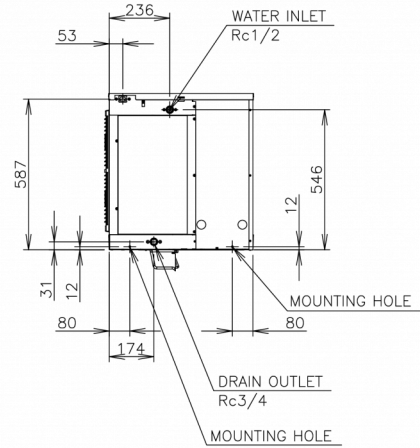

HOSHIZAKI

KMD-270ABE-R452

POWER CORD
2000 LONG OUTSIDE

ESPECIFICACIONES TÉCNICAS

Sistema de refrigeración	Fuente de alimentación	Protección del interruptor automático eléctrico	Expulsión de calor (a 32°C, WT 21°C)	Capacidad de producción (kg/día) - AT 10°C, WT 10°C	Capacidad de producción (kg/día) - AT 21°C, WT 15°C	Capacidad de producción (kg/día) - AT 32°C, WT 21°C	Consumo de agua (m³/24h) - AT 10°C, WT 10°C
Refrigerado por aire	1/220 - 240V/50Hz	5 Amperio	2,435 kW	275	255	221	0,98

ESPECIFICACIONES DE ENVÍO

Ancho (en caja)	Profundo (en caja)	Altura (en caja)	Volumen (en caja)	Peso bruto	Ancho	Profundo	Altura	Peso neto
710 mm	659 mm	796 mm	0,372 m³	66 kg	560 mm	625 mm	610 mm	57 kg

Descargo de responsabilidad: Se ha realizado todo el esfuerzo necesario para asegurar que la información contenida en esta ficha técnica sea precisa en el momento de su publicación. Hoshizaki Europe BV no asume ninguna responsabilidad por errores tipográficos u omisiones, ni por cualquier interpretación errónea de la información contenida en la publicación, y se reserva el derecho de realizar cambios sin previo aviso.

HOSHIZAKI

Hoshizaki Belgium
Hoshizaki Danmark
Hoshizaki Deutschland
Hoshizaki France
Hoshizaki Iberia
Hoshizaki Italia
Hoshizaki Middle East

info@hoshizaki.nl
info@hoshizaki.dk
vertrieb@hoshizaki.de
info@hoshizaki.fr
info@hoshizaki.es
commerciale@hoshizaki.it
sales.ex@hoshizaki-europe.com

Hoshizaki Netherlands info@hoshizaki.nl
Hoshizaki Norge salg@hoshizaki.no
Hoshizaki Sverige orderSE@hoshizaki.dk
Hoshizaki UK uksales@hoshizaki.uk
Países exportadores sales.ex@hoshizaki-europe.com
Otros países sales.ex@hoshizaki-europe.com

www.hoshizaki.es