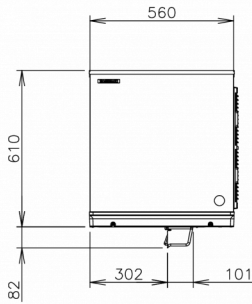

HOSHIZAKI

KMD-270ABE-R452

POWER CORD
2000 LONG OUTSIDE

ESPECIFICACIONES TÉCNICAS

Sistema de refrigeración	Fuente de alimentación	Protección del interruptor automático eléctrico	Expulsión de calor (a 32°C, WT 21°C)	Capacidad de producción (kg/día) - AT 10°C, WT 10°C	Capacidad de producción (kg/día) - AT 21°C, WT 15°C	Capacidad de producción (kg/día) - AT 32°C, WT 21°C	Consumo de agua (m³/24h) - AT 10°C, WT 10°C
Refrigerado por aire	1/220 - 240V/50Hz	5 Amperio	2,435 kW	275	255	221	0,98

ESPECIFICACIONES DE ENVÍO

Ancho (en caja)	Profundo (en caja)	Altura (en caja)	Volumen (en caja)	Peso bruto	Ancho	Profundo	Altura	Peso neto
710 mm	659 mm	796 mm	0,372 m³	66 kg	560 mm	625 mm	610 mm	57 kg

Descargo de responsabilidad: Se ha realizado todo el esfuerzo necesario para asegurar que la información contenida en esta ficha técnica sea precisa en el momento de su publicación. Hoshizaki Europe BV no asume ninguna responsabilidad por errores tipográficos u omisiones, ni por cualquier interpretación errónea de la información contenida en la publicación, y se reserva el derecho de realizar cambios sin previo aviso.

HOSHIZAKI

Hoshizaki Belgium
Hoshizaki Danmark
Hoshizaki Deutschland
Hoshizaki France
Hoshizaki Iberia
Hoshizaki Italia
Hoshizaki Middle East

info@hoshizaki.nl
info@hoshizaki.dk
vertrieb@hoshizaki.de
info@hoshizaki.fr
info@hoshizaki.es
commerciale@hoshizaki.it
sales.ex@hoshizaki-europe.com

Hoshizaki Netherlands info@hoshizaki.nl
Hoshizaki Norge salg@hoshizaki.no
Hoshizaki Sverige orderSE@hoshizaki.dk
Hoshizaki UK uksales@hoshizaki.uk
Países exportadores sales.ex@hoshizaki-europe.com
Otros países sales.ex@hoshizaki-europe.com

www.hoshizaki.es