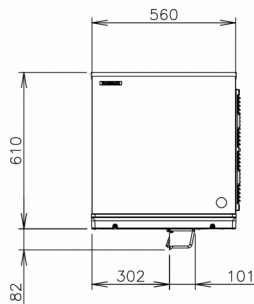

HOSHIZAKI

KMD-270ABE-R452

POWER CORD
2000 LONG OUTSIDE

ESPECIFICACIONES TÉCNICAS

Sistema de refrigeración	Fuente de alimentación	Consumo eléctrico	Protección del interruptor automático eléctrico	Expulsión de calor (a 32°C, WT 21°C)	Capacidad de producción (kg/día) - AT 10°C, WT 10°C	Capacidad de producción (kg/día) - AT 21°C, WT 15°C	Capacidad de producción (kg/día) - AT 32°C, WT 21°C	Consumo de agua (m3/24h) - AT 10°C, WT 10°C
Refrigerado por aire	1/220 - 240V/50Hz	0,984 kW	5 Amperio	2,435 kW	275	255	221	0,98

ESPECIFICACIONES DE ENVÍO

Ancho (en caja)	Profundo (en caja)	Altura (en caja)	Volumen (en caja)	Peso bruto	Ancho	Profundo	Altura	Peso neto
710 mm	659 mm	796 mm	0,372 m3	66 kg	560 mm	625 mm	610 mm	57 kg

Descargo de responsabilidad: Se ha realizado todo el esfuerzo necesario para asegurar que la información contenida en esta ficha técnica sea precisa en el momento de su publicación. Hoshizaki Europe BV no asume ninguna responsabilidad por errores tipográficos u omisiones, ni por cualquier interpretación errónea de la información contenida en la publicación, y se reserva el derecho de realizar cambios sin previo aviso.

HOSHIZAKI

Hoshizaki Belgium
Hoshizaki Danmark
Hoshizaki Deutschland
Hoshizaki France
Hoshizaki Iberia
Hoshizaki Italia
Hoshizaki Middle East

info@hoshizaki.nl
info@hoshizaki.dk
vertrieb@hoshizaki.de
info@hoshizaki.fr
info@hoshizaki.es
commerciale@hoshizaki.it
sales.ex@hoshizaki-europe.com

Hoshizaki Netherlands info@hoshizaki.nl
Hoshizaki Norge salg@hoshizaki.no
Hoshizaki Sverige order@hoshizaki.se
Hoshizaki UK uksales@hoshizaki.uk
Países exportadores sales.ex@hoshizaki-europe.com
Otros países sales.ex@hoshizaki-europe.com

www.hoshizaki.es