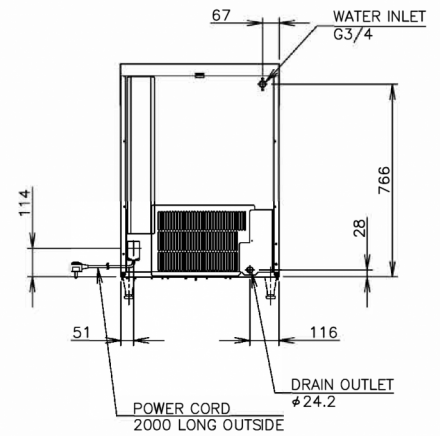

HOSHIZAKI

IM-65PE-LM

ESPECIFICACIONES TÉCNICAS

Sistema de refrigeración	Fuente de alimentación	Protección del interruptor automático eléctrico	Expulsión de calor (a 32°C, WT 21°C)	Capacidad de producción (kg/día) - AT 10°C, WT 10°C	Capacidad de producción (kg/día) - AT 21°C, WT 15°C	Capacidad de producción (kg/día) - AT 32°C, WT 21°C	Consumo de agua (m3/24h) - AT 10°C, WT 10°C
Refrigerado por aire	1/220 - 240V/50Hz	5 Amperio	0,83 kW	45	38	31	0,3

ESPECIFICACIONES DE ENVÍO

Ancho (en caja)	Profundo (en caja)	Altura (en caja)	Volumen (en caja)	Peso bruto	Ancho	Profundo	Altura	Dimensiones de las patas	Peso neto
735 mm	570 mm	1.012 mm	0,424 m3	58 kg	633 mm	506 mm	860 mm	para patas agregar 90-125 mm	48 kg

Descargo de responsabilidad: Se ha realizado todo el esfuerzo necesario para asegurar que la información contenida en esta ficha técnica sea precisa en el momento de su publicación. Hoshizaki Europe BV no asume ninguna responsabilidad por errores tipográficos u omisiones, ni por cualquier interpretación errónea de la información contenida en la publicación, y se reserva el derecho de realizar cambios sin previo aviso.

Por favor, observe: Este tipo de fabricante de hielo se produce únicamente bajo pedido. Por favor, tenga en cuenta que los plazos de entrega serán más largos.

Hoshizaki Belgium
Hoshizaki Danmark
Hoshizaki Deutschland
Hoshizaki France
Hoshizaki Iberia
Hoshizaki Italia
Hoshizaki Middle East

info@hoshizaki.nl
info@hoshizaki.dk
vertrieb@hoshizaki.de
info@hoshizaki.fr
info@hoshizaki.es
commerciale@hoshizaki.it
sales.ex@hoshizaki-europe.com

Hoshizaki Netherlands info@hoshizaki.nl
Hoshizaki Norge salg@hoshizaki.no
Hoshizaki Sverige orderSE@hoshizaki.dk
Hoshizaki UK uksales@hoshizaki.uk
Países exportadores sales.ex@hoshizaki-europe.com
Otros países sales.ex@hoshizaki-europe.com

www.hoshizaki.es