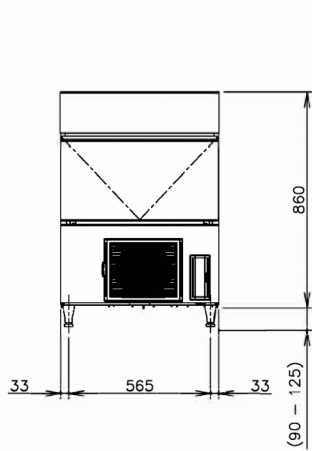

HOSHIZAKI

IM-65PE-LM

ESPECIFICACIONES TÉCNICAS

Sistema de refrigeración	Fuente de alimentación	Protección del interruptor automático eléctrico	Expulsión de calor (a 32°C, WT 21°C)	Capacidad de producción (kg/día) - AT 10°C, WT 10°C	Capacidad de producción (kg/día) - AT 21°C, WT 15°C	Capacidad de producción (kg/día) - AT 32°C, WT 21°C	Consumo de agua (m3/24h) - AT 10°C, WT 10°C
Refrigerado por aire	1/220 - 240V/50Hz	5 Amperio	0,83 kW	45	38	31	0,3

ESPECIFICACIONES DE ENVÍO

Ancho (en caja)	Profundo (en caja)	Altura (en caja)	Volumen (en caja)	Peso bruto	Ancho	Profundo	Altura	Dimensiones de las patas	Peso neto
735 mm	570 mm	1.012 mm	0,424 m3	58 kg	633 mm	506 mm	860 mm	para patas agregar 90-125 mm	48 kg

Descargo de responsabilidad: Se ha realizado todo el esfuerzo necesario para asegurar que la información contenida en esta ficha técnica sea precisa en el momento de su publicación. Hoshizaki Europe BV no asume ninguna responsabilidad por errores tipográficos u omisiones, ni por cualquier interpretación errónea de la información contenida en la publicación, y se reserva el derecho de realizar cambios sin previo aviso.

Por favor, observe: Este tipo de fabricante de hielo se produce únicamente bajo pedido. Por favor, tenga en cuenta que los plazos de entrega serán más largos.

Hoshizaki Belgium
Hoshizaki Danmark
Hoshizaki Deutschland
Hoshizaki France
Hoshizaki Iberia
Hoshizaki Italia
Hoshizaki Middle East

info@hoshizaki.nl
info@hoshizaki.dk
vertrieb@hoshizaki.de
info@hoshizaki.fr
info@hoshizaki.es
commerciale@hoshizaki.it
sales.ex@hoshizaki-europe.com

Hoshizaki Netherlands info@hoshizaki.nl
Hoshizaki Norge salg@hoshizaki.no
Hoshizaki Sverige orderSE@hoshizaki.dk
Hoshizaki UK uksales@hoshizaki.uk
Países exportadores sales.ex@hoshizaki-europe.com
Otros países sales.ex@hoshizaki-europe.com

www.hoshizaki.es