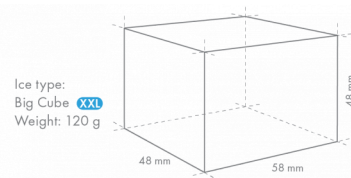

HOSHIZAKI

IM-65PE-LM

Fabricador de cubitos de hielo grandes con Depósito Incorporado

Capacidad de producción (kg/día) - AT 10°C, WT 10°C: 45

Capacidad de almacenaje del depósito: 26 kg

TIPO DE HIELO: Cubito extra grande (XXL) - LM

ESPECIFICACIONES DE ENVÍO

Ancho (en caja)	Profundo (en caja)	Altura (en caja)	Volumen (en caja)	Peso bruto	Ancho	Profundo	Altura	Dimensiones de las patas	Peso neto
735 mm	570 mm	1.012 mm	0,424 m3	58 kg	633 mm	506 mm	860 mm	para patas agregar 90-125 mm	48 kg