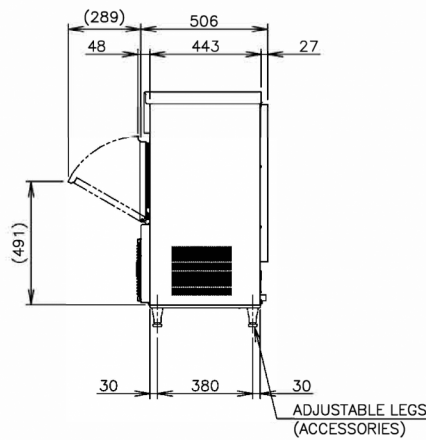

HOSHIZAKI

IM-65PE-LM

ESPECIFICACIONES TÉCNICAS

Sistema de refrigeración	Fuente de alimentación	Protección del interruptor automático eléctrico	Expulsión de calor (a 32°C, WT 21°C)	Capacidad de producción (kg/día) - AT 10°C, WT 10°C	Capacidad de producción (kg/día) - AT 21°C, WT 15°C	Capacidad de producción (kg/día) - AT 32°C, WT 21°C	Consumo de agua (m3/24h) - AT 10°C, WT 10°C
Refrigerado por aire	1/220 - 240V/50Hz	5 Amperio	0,83 kW	45	38	31	0,3

ESPECIFICACIONES DE ENVÍO

Ancho (en caja)	Profundo (en caja)	Altura (en caja)	Volumen (en caja)	Peso bruto	Ancho	Profundo	Altura	Dimensiones de las patas	Peso neto
735 mm	570 mm	1.012 mm	0,424 m3	58 kg	633 mm	506 mm	860 mm	para patas agregar 90-125 mm	48 kg

Descargo de responsabilidad: Se ha realizado todo el esfuerzo necesario para asegurar que la información contenida en esta ficha técnica sea precisa en el momento de su publicación. Hoshizaki Europe BV no asume ninguna responsabilidad por errores tipográficos u omisiones, ni por cualquier interpretación errónea de la información contenida en la publicación, y se reserva el derecho de realizar cambios sin previo aviso.

Por favor, observe: Este tipo de fabricante de hielo se produce únicamente bajo pedido. Por favor, tenga en cuenta que los plazos de entrega serán más largos.

Hoshizaki Belgium
Hoshizaki Danmark
Hoshizaki Deutschland
Hoshizaki France
Hoshizaki Iberia
Hoshizaki Italia
Hoshizaki Middle East

info@hoshizaki.nl
info@hoshizaki.dk
vertrieb@hoshizaki.de
info@hoshizaki.fr
info@hoshizaki.es
commerciale@hoshizaki.it
sales.ex@hoshizaki-europe.com

Hoshizaki Netherlands info@hoshizaki.nl
Hoshizaki Norge salg@hoshizaki.no
Hoshizaki Sverige orderSE@hoshizaki.dk
Hoshizaki UK uksales@hoshizaki.uk
Países exportadores sales.ex@hoshizaki-europe.com
Otros países sales.ex@hoshizaki-europe.com

www.hoshizaki.es