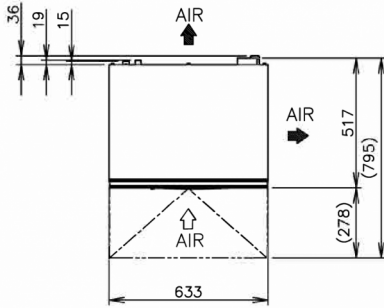

CERTIFICACIONES

Certified Product to NSF REG4 53

HOSHIZAKI

IM-65PE-LM

ESPECIFICACIONES TÉCNICAS

Sistema de refrigeración	Fuente de alimentación	Protección del interruptor automático eléctrico	Expulsión de calor (a 32°C, WT 21°C)	Capacidad de producción (kg/día) - AT 10°C, WT 10°C	Capacidad de producción (kg/día) - AT 21°C, WT 15°C	Capacidad de producción (kg/día) - AT 32°C, WT 21°C	Consumo de agua (m3/24h) - AT 10°C, WT 10°C
Refrigerado por aire	1/220 - 240V/50Hz	5 Amperio	0,83 kW	45	38	31	0,3

ESPECIFICACIONES DE ENVÍO

Ancho (en caja)	Profundo (en caja)	Altura (en caja)	Volumen (en caja)	Peso bruto	Ancho	Profundo	Altura	Dimensiones de las patas	Peso neto
735 mm	570 mm	1.012 mm	0,424 m3	58 kg	633 mm	506 mm	860 mm	para patas agregar 90-125 mm	48 kg