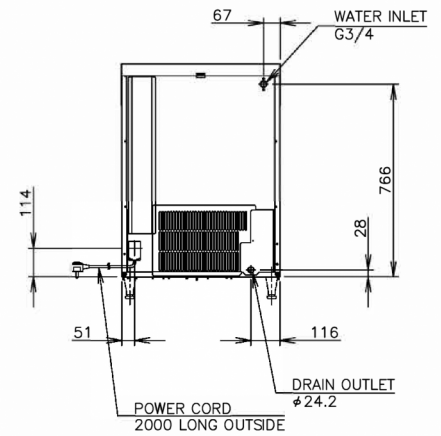

HOSHIZAKI

IM-65PE-Q

ESPECIFICACIONES TÉCNICAS

Sistema de refrigeración	Fuente de alimentación	Consumo eléctrico	Protección del interruptor automático eléctrico	Expulsión de calor (a 32°C, WT 21°C)	Capacidad de producción (kg/día) - AT 10°C, WT 10°C	Capacidad de producción (kg/día) - AT 21°C, WT 15°C	Capacidad de producción (kg/día) - AT 32°C, WT 21°C	Consumo de agua (m³/24h) - AT 10°C, WT 10°C
Refrigerado por aire	1/220 - 240V/50Hz	0,31 kW	5 Amperio	0,83 kW	33	28	23	0,37

ESPECIFICACIONES DE ENVÍO

Ancho (en caja)	Profundo (en caja)	Altura (en caja)	Volumen (en caja)	Peso bruto	Ancho	Profundo	Altura	Dimensiones de las patas	Peso neto
735 mm	570 mm	1.012 mm	0,424 m³	62 kg	633 mm	506 mm	860 mm	para patas agregar 90-125 mm	52 kg

Descargo de responsabilidad: Se ha realizado todo el esfuerzo necesario para asegurar que la información contenida en esta ficha técnica sea precisa en el momento de su publicación. Hoshizaki Europe BV no asume ninguna responsabilidad por errores tipográficos u omisiones, ni por cualquier interpretación errónea de la información contenida en la publicación, y se reserva el derecho de realizar cambios sin previo aviso.

Por favor, observe: Este tipo de fabricante de hielo se produce únicamente bajo pedido. Por favor, tenga en cuenta que los plazos de entrega serán más largos.

Hoshizaki Belgium info@hoshizaki.nl
Hoshizaki Danmark info@hoshizaki.dk
Hoshizaki Deutschland vertrieb@hoshizaki.de
Hoshizaki France info@hoshizaki.fr
Hoshizaki Iberia info@hoshizaki.es
Hoshizaki Italia commerciale@hoshizaki.it
Hoshizaki Middle East sales.ex@hoshizaki-europe.com

Hoshizaki Netherlands info@hoshizaki.nl
Hoshizaki Norge salg@hoshizaki.no
Hoshizaki Sverige order@hoshizaki.se
Hoshizaki UK uksales@hoshizaki.uk
Países exportadores sales.ex@hoshizaki-europe.com
Otros países sales.ex@hoshizaki-europe.com

www.hoshizaki.es