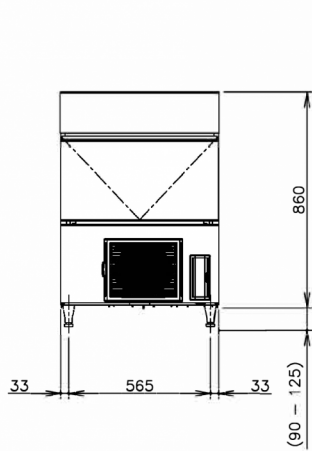

HOSHIZAKI

IM-65PE-Q

ESPECIFICACIONES TÉCNICAS

Sistema de refrigeración	Fuente de alimentación	Consumo eléctrico	Protección del interruptor automático eléctrico	Expulsión de calor (a 32°C, WT 21°C)	Capacidad de producción (kg/día) - AT 10°C, WT 10°C	Capacidad de producción (kg/día) - AT 21°C, WT 15°C	Capacidad de producción (kg/día) - AT 32°C, WT 21°C	Consumo de agua (m³/24h) - AT 10°C, WT 10°C
Refrigerado por aire	1/220 - 240V/50Hz	0,31 kW	5 Amperio	0,83 kW	33	28	23	0,37

ESPECIFICACIONES DE ENVÍO

Ancho (en caja)	Profundo (en caja)	Altura (en caja)	Volumen (en caja)	Peso bruto	Ancho	Profundo	Altura	Dimensiones de las patas	Peso neto
735 mm	570 mm	1.012 mm	0,424 m³	62 kg	633 mm	506 mm	860 mm	para patas agregar 90-125 mm	52 kg

Descargo de responsabilidad: Se ha realizado todo el esfuerzo necesario para asegurar que la información contenida en esta ficha técnica sea precisa en el momento de su publicación. Hoshizaki Europe BV no asume ninguna responsabilidad por errores tipográficos u omisiones, ni por cualquier interpretación errónea de la información contenida en la publicación, y se reserva el derecho de realizar cambios sin previo aviso.

Por favor, observe: Este tipo de fabricante de hielo se produce únicamente bajo pedido. Por favor, tenga en cuenta que los plazos de entrega serán más largos.

Hoshizaki Belgium info@hoshizaki.nl
Hoshizaki Danmark info@hoshizaki.dk
Hoshizaki Deutschland vertrieb@hoshizaki.de
Hoshizaki France info@hoshizaki.fr
Hoshizaki Iberia info@hoshizaki.es
Hoshizaki Italia commerciale@hoshizaki.it
Hoshizaki Middle East sales.ex@hoshizaki-europe.com

Hoshizaki Netherlands info@hoshizaki.nl
Hoshizaki Norge salg@hoshizaki.no
Hoshizaki Sverige order@hoshizaki.se
Hoshizaki UK uksales@hoshizaki.uk
Países exportadores sales.ex@hoshizaki-europe.com
Otros países sales.ex@hoshizaki-europe.com

www.hoshizaki.es