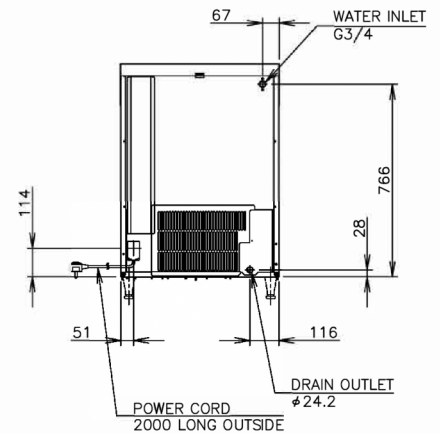

HOSHIZAKI

IM-65PE-U-LM

ESPECIFICACIONES TÉCNICAS

Sistema de refrigeración	Fuente de alimentación	Protección del interruptor automático eléctrico	Expulsión de calor (a 32°C, WT 21°C)	Capacidad de producción (kg/día) - AT 10°C, WT 10°C	Capacidad de producción (kg/día) - AT 21°C, WT 15°C	Capacidad de producción (kg/día) - AT 32°C, WT 21°C	Consumo de agua (m3/24h) - AT 10°C, WT 10°C
Refrigerado por aire	1/220 - 240V/50Hz	5 Amperio	0,83 kW	45	38	31	0,3

ESPECIFICACIONES DE ENVÍO

Ancho (en caja)	Profundo (en caja)	Altura (en caja)	Volumen (en caja)	Peso bruto	Ancho	Profundo	Altura	Dimensiones de las patas	Peso neto
735 mm	570 mm	1.012 mm	0,424 m3	58 kg	633 mm	509 mm	860 mm	para patas agregar 90-125 mm	48 kg

Descargo de responsabilidad: Se ha realizado todo el esfuerzo necesario para asegurar que la información contenida en esta ficha técnica sea precisa en el momento de su publicación. Hoshizaki Europe BV no asume ninguna responsabilidad por errores tipográficos u omisiones, ni por cualquier interpretación errónea de la información contenida en la publicación, y se reserva el derecho de realizar cambios sin previo aviso.

Por favor, observe: Este tipo de fabricante de hielo se produce únicamente bajo pedido. Por favor, tenga en cuenta que los plazos de entrega serán más largos.

Hoshizaki Belgium info@hoshizaki.nl
Hoshizaki Danmark info@hoshizaki.dk
Hoshizaki Deutschland vertrieb@hoshizaki.de
Hoshizaki France info@hoshizaki.fr
Hoshizaki Iberia info@hoshizaki.es
Hoshizaki Italia commerciale@hoshizaki.it
Hoshizaki Middle East sales.ex@hoshizaki-europe.com

Hoshizaki Netherlands info@hoshizaki.nl
Hoshizaki Norge salg@hoshizaki.no
Hoshizaki Sverige orderSE@hoshizaki.dk
Hoshizaki UK uksales@hoshizaki.uk
Países exportadores sales.ex@hoshizaki-europe.com
Otros países sales.ex@hoshizaki-europe.com

www.hoshizaki.es