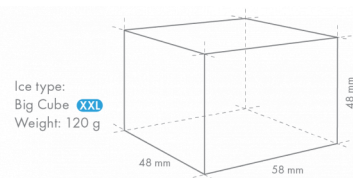

HOSHIZAKI

IM-65PE-U-LM

Fabricador de Cubitos con Depósito

Incorporado

Capacidad de producción (kg/día) - AT 10°C, WT 10°C:
45

Capacidad de almacenaje del depósito: **26 kg**

TIPO DE HIELO: Cubito extra grande (XXL) - LM

ESPECIFICACIONES DE ENVÍO

Ancho (en caja)	Profundo (en caja)	Altura (en caja)	Volumen (en caja)	Peso bruto	Ancho	Profundo	Altura	Dimensiones de las patas	Peso neto
735 mm	570 mm	1.012 mm	0,424 m3	58 kg	633 mm	509 mm	860 mm	para patas agregar 90-125 mm	48 kg