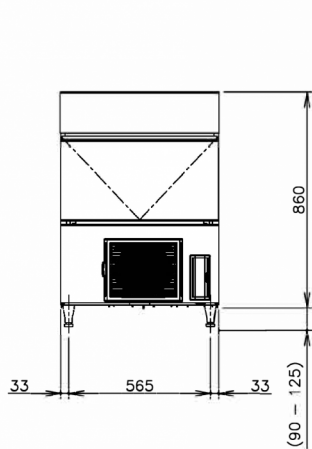

HOSHIZAKI

IM-65PE-U-LM

ESPECIFICACIONES TÉCNICAS

Sistema de refrigeración	Fuente de alimentación	Protección del interruptor automático eléctrico	Expulsión de calor (a 32°C, WT 21°C)	Capacidad de producción (kg/día) - AT 10°C, WT 10°C	Capacidad de producción (kg/día) - AT 21°C, WT 15°C	Capacidad de producción (kg/día) - AT 32°C, WT 21°C	Consumo de agua (m3/24h) - AT 10°C, WT 10°C
Refrigerado por aire	1/220 - 240V/50Hz	5 Amperio	0,83 kW	45	38	31	0,3

ESPECIFICACIONES DE ENVÍO

Ancho (en caja)	Profundo (en caja)	Altura (en caja)	Volumen (en caja)	Peso bruto	Ancho	Profundo	Altura	Dimensiones de las patas	Peso neto
735 mm	570 mm	1.012 mm	0,424 m3	58 kg	633 mm	509 mm	860 mm	para patas agregar 90-125 mm	48 kg

Descargo de responsabilidad: Se ha realizado todo el esfuerzo necesario para asegurar que la información contenida en esta ficha técnica sea precisa en el momento de su publicación. Hoshizaki Europe BV no asume ninguna responsabilidad por errores tipográficos u omisiones, ni por cualquier interpretación errónea de la información contenida en la publicación, y se reserva el derecho de realizar cambios sin previo aviso.

Por favor, observe: Este tipo de fabricante de hielo se produce únicamente bajo pedido. Por favor, tenga en cuenta que los plazos de entrega serán más largos.

Hoshizaki Belgium info@hoshizaki.nl
Hoshizaki Danmark info@hoshizaki.dk
Hoshizaki Deutschland vertrieb@hoshizaki.de
Hoshizaki France info@hoshizaki.fr
Hoshizaki Iberia info@hoshizaki.es
Hoshizaki Italia commerciale@hoshizaki.it
Hoshizaki Middle East sales.ex@hoshizaki-europe.com

Hoshizaki Netherlands info@hoshizaki.nl
Hoshizaki Norge salg@hoshizaki.no
Hoshizaki Sverige orderSE@hoshizaki.dk
Hoshizaki UK uksales@hoshizaki.uk
Países exportadores sales.ex@hoshizaki-europe.com
Otros países sales.ex@hoshizaki-europe.com

www.hoshizaki.es