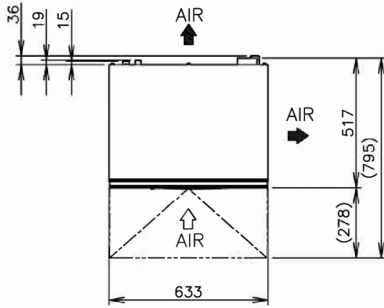

CERTIFICACIONES

Certified Product to NSF REG4 53

HOSHIZAKI

IM-65PE-E-Q

ESPECIFICACIONES TÉCNICAS

Sistema de refrigeración	Fuente de alimentación	Protección del interruptor automático eléctrico	Expulsión de calor (a 32°C, WT 21°C)	Capacidad de producción (kg/día) - AT 10°C, WT 10°C	Capacidad de producción (kg/día) - AT 21°C, WT 15°C	Capacidad de producción (kg/día) - AT 32°C, WT 21°C	Consumo de agua (m3/24h) - AT 10°C, WT 10°C
Refrigerado por aire	1/220 - 240V/50Hz	5 Amperio	0,83 kW	33	28	23	0,37

ESPECIFICACIONES DE ENVÍO

Ancho (en caja)	Profundo (en caja)	Altura (en caja)	Volumen (en caja)	Peso bruto	Ancho	Profundo	Altura	Dimensiones de las patas	Peso neto
735 mm	570 mm	1.012 mm	0,424 m3	63 kg	633 mm	509 mm	860 mm	para patas agregar 90-125 mm	53 kg