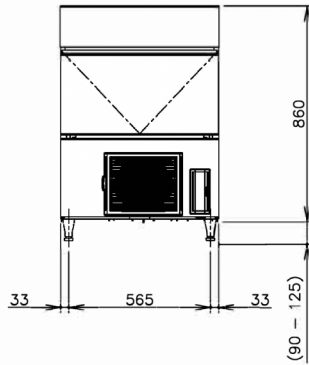

HOSHIZAKI

IM-65PE-E-Q

ESPECIFICACIONES TÉCNICAS

Sistema de refrigeración	Fuente de alimentación	Protección del interruptor automático eléctrico	Expulsión de calor (a 32°C, WT 21°C)	Capacidad de producción (kg/día) - AT 10°C, WT 10°C	Capacidad de producción (kg/día) - AT 21°C, WT 15°C	Capacidad de producción (kg/día) - AT 32°C, WT 21°C	Consumo de agua (m3/24h) - AT 10°C, WT 10°C
Refrigerado por aire	1/220 - 240V/50Hz	5 Amperio	0,83 kW	33	28	23	0,37

ESPECIFICACIONES DE ENVÍO

Ancho (en caja)	Profundo (en caja)	Altura (en caja)	Volumen (en caja)	Peso bruto	Ancho	Profundo	Altura	Dimensiones de las patas	Peso neto
735 mm	570 mm	1.012 mm	0,424 m3	63 kg	633 mm	509 mm	860 mm	para patas agregar 90-125 mm	53 kg

Descargo de responsabilidad: Se ha realizado todo el esfuerzo necesario para asegurar que la información contenida en esta ficha técnica sea precisa en el momento de su publicación. Hoshizaki Europe BV no asume ninguna responsabilidad por errores tipográficos u omisiones, ni por cualquier interpretación errónea de la información contenida en la publicación, y se reserva el derecho de realizar cambios sin previo aviso.

Por favor, observe: Este tipo de fabricante de hielo se produce únicamente bajo pedido. Por favor, tenga en cuenta que los plazos de entrega serán más largos.

HOSHIZAKI

Hoshizaki Belgium
Hoshizaki Danmark
Hoshizaki Deutschland
Hoshizaki France
Hoshizaki Iberia
Hoshizaki Italia
Hoshizaki Middle East

info@hoshizaki.nl
info@hoshizaki.dk
vertrieb@hoshizaki.de
info@hoshizaki.fr
info@hoshizaki.es
commerciale@hoshizaki.it
sales.ex@hoshizaki-europe.com

Hoshizaki Netherlands info@hoshizaki.nl
Hoshizaki Norge salg@hoshizaki.no
Hoshizaki Sverige orderSE@hoshizaki.dk
Hoshizaki UK uksales@hoshizaki.uk
Países exportadores sales.ex@hoshizaki-europe.com
Otros países sales.ex@hoshizaki-europe.com

www.hoshizaki.es