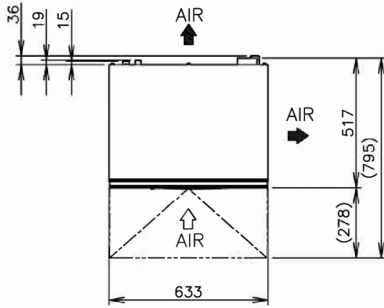

CERTIFICACIONES

Certified Product to NSF REG4-53

HOSHIZAKI

IM-65PE-E-Q

ESPECIFICACIONES TÉCNICAS

Sistema de refrigeración	Fuente de alimentación	Consumo eléctrico	Protección del interruptor automático eléctrico	Expulsión de calor (a 32°C, WT 21°C)	Capacidad de producción (kg/día) - AT 10°C, WT 10°C	Capacidad de producción (kg/día) - AT 21°C, WT 15°C	Capacidad de producción (kg/día) - AT 32°C, WT 21°C	Consumo de agua (m3/24h) - AT 10°C, WT 10°C
Refrigerado por aire	1/220 - 240V/50Hz	0,31 kW	5 Amperio	0,83 kW	33	28	23	0,37

ESPECIFICACIONES DE ENVÍO

Ancho (en caja)	Profundo (en caja)	Altura (en caja)	Volumen (en caja)	Peso bruto	Ancho	Profundo	Altura	Dimensiones de las patas	Peso neto
735 mm	570 mm	1.012 mm	0,424 m3	63 kg	633 mm	509 mm	860 mm	para patas agregar 90-125 mm	53 kg