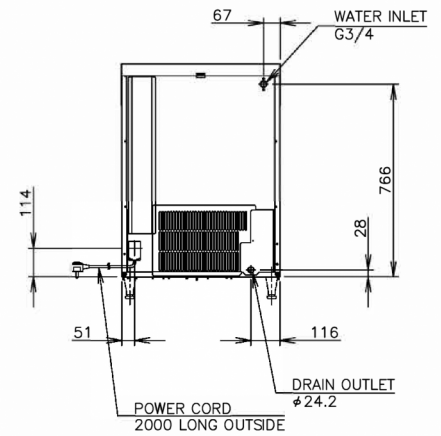

HOSHIZAKI

IM-65PE-E-Q

ESPECIFICACIONES TÉCNICAS

Sistema de refrigeración	Fuente de alimentación	Consumo eléctrico	Protección del interruptor automático eléctrico	Expulsión de calor (a 32°C, WT 21°C)	Capacidad de producción (kg/día) - AT 10°C, WT 10°C	Capacidad de producción (kg/día) - AT 21°C, WT 15°C	Capacidad de producción (kg/día) - AT 32°C, WT 21°C	Consumo de agua (m3/24h) - AT 10°C, WT 10°C
Refrigerado por aire	1/220 - 240V/50Hz	0,31 kW	5 Amperio	0,83 kW	33	28	23	0,37

ESPECIFICACIONES DE ENVÍO

Ancho (en caja)	Profundo (en caja)	Altura (en caja)	Volumen (en caja)	Peso bruto	Ancho	Profundo	Altura	Dimensiones de las patas	Peso neto
735 mm	570 mm	1.012 mm	0,424 m3	63 kg	633 mm	509 mm	860 mm	para patas agregar 90-125 mm	53 kg

Descargo de responsabilidad: Se ha realizado todo el esfuerzo necesario para asegurar que la información contenida en esta ficha técnica sea precisa en el momento de su publicación. Hoshizaki Europe BV no asume ninguna responsabilidad por errores tipográficos u omisiones, ni por cualquier interpretación errónea de la información contenida en la publicación, y se reserva el derecho de realizar cambios sin previo aviso.

Por favor, observe: Este tipo de fabricante de hielo se produce únicamente bajo pedido. Por favor, tenga en cuenta que los plazos de entrega serán más largos.

Hoshizaki Belgium
Hoshizaki Danmark
Hoshizaki Deutschland
Hoshizaki France
Hoshizaki Iberia
Hoshizaki Italia
Hoshizaki Middle East

info@hoshizaki.nl
info@hoshizaki.dk
vertrieb@hoshizaki.de
info@hoshizaki.fr
info@hoshizaki.es
commerciale@hoshizaki.it
sales.ex@hoshizaki-europe.com

Hoshizaki Netherlands info@hoshizaki.nl
Hoshizaki Norge salg@hoshizaki.no
Hoshizaki Sverige order@hoshizaki.se
Hoshizaki UK uksales@hoshizaki.uk
Países exportadores sales.ex@hoshizaki-europe.com
Otros países sales.ex@hoshizaki-europe.com

www.hoshizaki.es