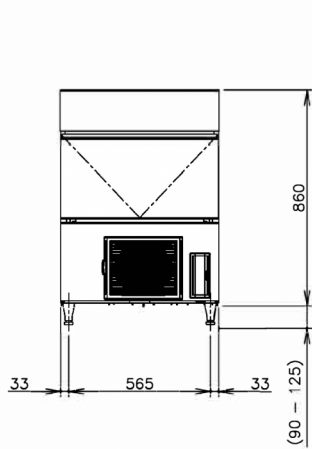

HOSHIZAKI

IM-65PE-E-Q

ESPECIFICACIONES TÉCNICAS

Sistema de refrigeración	Fuente de alimentación	Consumo eléctrico	Protección del interruptor automático eléctrico	Expulsión de calor (a 32°C, WT 21°C)	Capacidad de producción (kg/día) - AT 10°C, WT 10°C	Capacidad de producción (kg/día) - AT 21°C, WT 15°C	Capacidad de producción (kg/día) - AT 32°C, WT 21°C	Consumo de agua (m3/24h) - AT 10°C, WT 10°C
Refrigerado por aire	1/220 - 240V/50Hz	0,31 kW	5 Amperio	0,83 kW	33	28	23	0,37

ESPECIFICACIONES DE ENVÍO

Ancho (en caja)	Profundo (en caja)	Altura (en caja)	Volumen (en caja)	Peso bruto	Ancho	Profundo	Altura	Dimensiones de las patas	Peso neto
735 mm	570 mm	1.012 mm	0,424 m3	63 kg	633 mm	509 mm	860 mm	para patas agregar 90-125 mm	53 kg

Descargo de responsabilidad: Se ha realizado todo el esfuerzo necesario para asegurar que la información contenida en esta ficha técnica sea precisa en el momento de su publicación. Hoshizaki Europe BV no asume ninguna responsabilidad por errores tipográficos u omisiones, ni por cualquier interpretación errónea de la información contenida en la publicación, y se reserva el derecho de realizar cambios sin previo aviso.

Por favor, observe: Este tipo de fabricante de hielo se produce únicamente bajo pedido. Por favor, tenga en cuenta que los plazos de entrega serán más largos.

Hoshizaki Belgium
Hoshizaki Danmark
Hoshizaki Deutschland
Hoshizaki France
Hoshizaki Iberia
Hoshizaki Italia
Hoshizaki Middle East

info@hoshizaki.nl
info@hoshizaki.dk
vertrieb@hoshizaki.de
info@hoshizaki.fr
info@hoshizaki.es
commerciale@hoshizaki.it
sales.ex@hoshizaki-europe.com

Hoshizaki Netherlands info@hoshizaki.nl
Hoshizaki Norge salg@hoshizaki.no
Hoshizaki Sverige order@hoshizaki.se
Hoshizaki UK uksales@hoshizaki.uk
Países exportadores sales.ex@hoshizaki-europe.com
Otros países sales.ex@hoshizaki-europe.com

www.hoshizaki.es