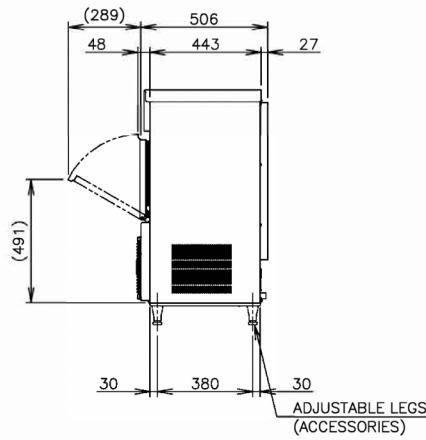

HOSHIZAKI

IM-65PE-E-Q

ESPECIFICACIONES TÉCNICAS

Sistema de refrigeración	Fuente de alimentación	Protección del interruptor automático eléctrico	Expulsión de calor (a 32°C, WT 21°C)	Capacidad de producción (kg/día) - AT 10°C, WT 10°C	Capacidad de producción (kg/día) - AT 21°C, WT 15°C	Capacidad de producción (kg/día) - AT 32°C, WT 21°C	Consumo de agua (m3/24h) - AT 10°C, WT 10°C
Refrigerado por aire	1/220 - 240V/50Hz	5 Amperio	0,83 kW	33	28	23	0,37

ESPECIFICACIONES DE ENVÍO

Ancho (en caja)	Profundo (en caja)	Altura (en caja)	Volumen (en caja)	Peso bruto	Ancho	Profundo	Altura	Dimensiones de las patas	Peso neto
735 mm	570 mm	1.012 mm	0,424 m3	63 kg	633 mm	509 mm	860 mm	para patas agregar 90-125 mm	53 kg

Descargo de responsabilidad: Se ha realizado todo el esfuerzo necesario para asegurar que la información contenida en esta ficha técnica sea precisa en el momento de su publicación. Hoshizaki Europe BV no asume ninguna responsabilidad por errores tipográficos u omisiones, ni por cualquier interpretación errónea de la información contenida en la publicación, y se reserva el derecho de realizar cambios sin previo aviso.

Por favor, observe: Este tipo de fabricante de hielo se produce únicamente bajo pedido. Por favor, tenga en cuenta que los plazos de entrega serán más largos.

HOSHIZAKI

Hoshizaki Belgium
Hoshizaki Danmark
Hoshizaki Deutschland
Hoshizaki France
Hoshizaki Iberia
Hoshizaki Italia
Hoshizaki Middle East

info@hoshizaki.nl
info@hoshizaki.dk
vertrieb@hoshizaki.de
info@hoshizaki.fr
info@hoshizaki.es
commerciale@hoshizaki.it
sales.ex@hoshizaki-europe.com

Hoshizaki Netherlands info@hoshizaki.nl
Hoshizaki Norge salg@hoshizaki.no
Hoshizaki Sverige orderSE@hoshizaki.dk
Hoshizaki UK uksales@hoshizaki.uk
Países exportadores sales.ex@hoshizaki-europe.com
Otros países sales.ex@hoshizaki-europe.com

www.hoshizaki.es