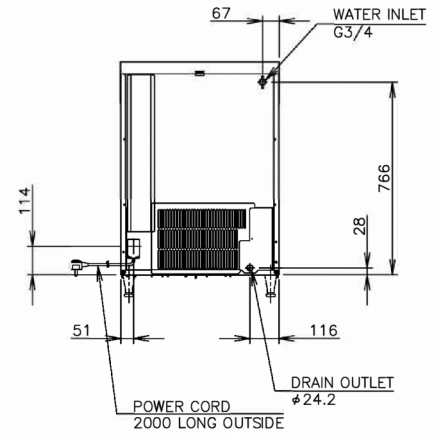

HOSHIZAKI

IM-65PE-E-Q

ESPECIFICACIONES TÉCNICAS

Sistema de refrigeración	Fuente de alimentación	Protección del interruptor automático eléctrico	Expulsión de calor (a 32°C, WT 21°C)	Capacidad de producción (kg/día) - AT 10°C, WT 10°C	Capacidad de producción (kg/día) - AT 21°C, WT 15°C	Capacidad de producción (kg/día) - AT 32°C, WT 21°C	Consumo de agua (m3/24h) - AT 10°C, WT 10°C
Refrigerado por aire	1/220 - 240V/50Hz	5 Amperio	0,83 kW	33	28	23	0,37

ESPECIFICACIONES DE ENVÍO

Ancho (en caja)	Profundo (en caja)	Altura (en caja)	Volumen (en caja)	Peso bruto	Ancho	Profundo	Altura	Dimensiones de las patas	Peso neto
735 mm	570 mm	1.012 mm	0,424 m3	63 kg	633 mm	509 mm	860 mm	para patas agregar 90-125 mm	53 kg

Descargo de responsabilidad: Se ha realizado todo el esfuerzo necesario para asegurar que la información contenida en esta ficha técnica sea precisa en el momento de su publicación. Hoshizaki Europe BV no asume ninguna responsabilidad por errores tipográficos u omisiones, ni por cualquier interpretación errónea de la información contenida en la publicación, y se reserva el derecho de realizar cambios sin previo aviso.

Por favor, observe: Este tipo de fabricante de hielo se produce únicamente bajo pedido. Por favor, tenga en cuenta que los plazos de entrega serán más largos.

HOSHIZAKI

Hoshizaki Belgium
Hoshizaki Danmark
Hoshizaki Deutschland
Hoshizaki France
Hoshizaki Iberia
Hoshizaki Italia
Hoshizaki Middle East

info@hoshizaki.nl
info@hoshizaki.dk
vertrieb@hoshizaki.de
info@hoshizaki.fr
info@hoshizaki.es
commerciale@hoshizaki.it
sales.ex@hoshizaki-europe.com

Hoshizaki Netherlands info@hoshizaki.nl
Hoshizaki Norge salg@hoshizaki.no
Hoshizaki Sverige orderSE@hoshizaki.dk
Hoshizaki UK uksales@hoshizaki.uk
Países exportadores sales.ex@hoshizaki-europe.com
Otros países sales.ex@hoshizaki-europe.com

www.hoshizaki.es