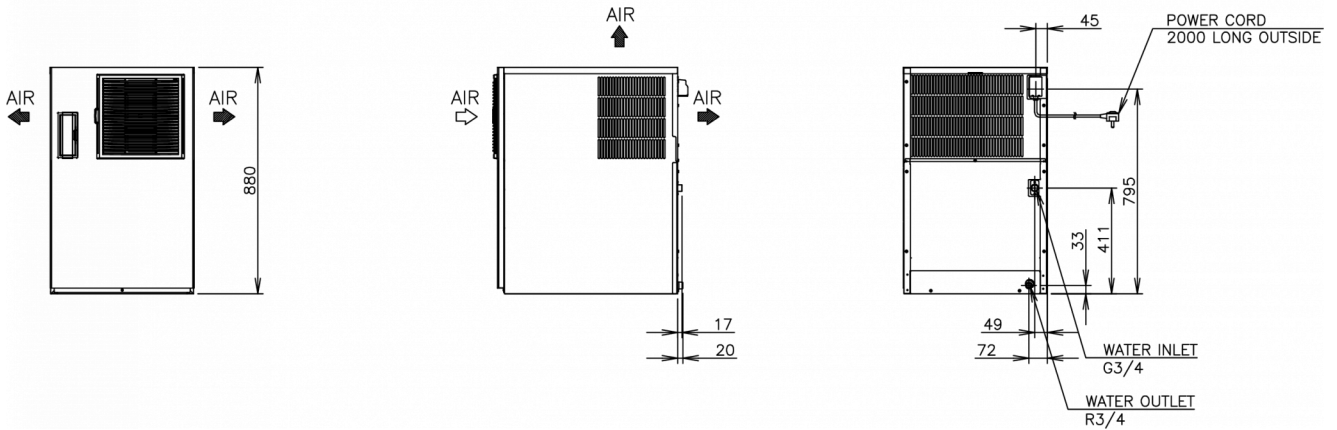

HOSHIZAKI

IM-240APE-32

ESPECIFICACIONES TÉCNICAS

Sistema de refrigeración	Fuente de alimentación	Consumo eléctrico	Protección del interruptor automático eléctrico	Expulsión de calor (a 32°C, WT 21°C)	Capacidad de producción (kg/día) - AT 10°C, WT 10°C	Capacidad de producción (kg/día) - AT 21°C, WT 15°C	Capacidad de producción (kg/día) - AT 32°C, WT 21°C	Consumo de agua (m³/24h) - AT 10°C, WT 10°C
Refrigerado por aire	1/220 - 240V/50Hz	0,87 kW	5 Amperio	2,51 kW	220	200	160	0,6

ESPECIFICACIONES DE ENVÍO

Ancho (en caja)	Profundo (en caja)	Altura (en caja)	Volumen (en caja)	Peso bruto	Ancho	Profundo	Altura	Peso neto
665 mm	820 mm	1.054 mm	0,575 m³	81 kg	560 mm	700 mm	880 mm	70 kg

Descargo de responsabilidad: Se ha realizado todo el esfuerzo necesario para asegurar que la información contenida en esta ficha técnica sea precisa en el momento de su publicación. Hoshizaki Europe BV no asume ninguna responsabilidad por errores tipográficos u omisiones, ni por cualquier interpretación errónea de la información contenida en la publicación, y se reserva el derecho de realizar cambios sin previo aviso.

HOSHIZAKI

Hoshizaki Belgium
Hoshizaki Danmark
Hoshizaki Deutschland
Hoshizaki France
Hoshizaki Iberia
Hoshizaki Italia
Hoshizaki Middle East

info@hoshizaki.nl
info@hoshizaki.dk
vertrieb@hoshizaki.de
info@hoshizaki.fr
info@hoshizaki.es
commerciale@hoshizaki.it
sales.ex@hoshizaki-europe.com

Hoshizaki Netherlands info@hoshizaki.nl
Hoshizaki Norge salg@hoshizaki.no
Hoshizaki Sverige order@hoshizaki.se
Hoshizaki UK uksales@hoshizaki.uk
Países exportadores sales.ex@hoshizaki-europe.com
Otros países sales.ex@hoshizaki-europe.com

www.hoshizaki.es