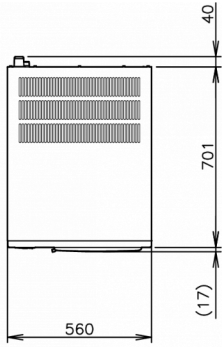

HOSHIZAKI

IM-240APE-32

ESPECIFICACIONES TÉCNICAS

Sistema de refrigeración	Fuente de alimentación	Consumo eléctrico	Protección del interruptor automático eléctrico	Expulsión de calor (a 32°C, WT 21°C)	Capacidad de producción (kg/día) - AT 10°C, WT 10°C	Capacidad de producción (kg/día) - AT 21°C, WT 15°C	Capacidad de producción (kg/día) - AT 32°C, WT 21°C	Consumo de agua (m³/24h) - AT 10°C, WT 10°C
Refrigerado por aire	1/220 - 240V/50Hz	0,87 kW	5 Amperio	2,51 kW	220	200	160	0,6

ESPECIFICACIONES DE ENVÍO

Ancho (en caja)	Profundo (en caja)	Altura (en caja)	Volumen (en caja)	Peso bruto	Ancho	Profundo	Altura	Peso neto
665 mm	820 mm	1.054 mm	0,575 m³	81 kg	560 mm	700 mm	880 mm	70 kg

Descargo de responsabilidad: Se ha realizado todo el esfuerzo necesario para asegurar que la información contenida en esta ficha técnica sea precisa en el momento de su publicación. Hoshizaki Europe BV no asume ninguna responsabilidad por errores tipográficos u omisiones, ni por cualquier interpretación errónea de la información contenida en la publicación, y se reserva el derecho de realizar cambios sin previo aviso.

HOSHIZAKI

Hoshizaki Belgium
Hoshizaki Danmark
Hoshizaki Deutschland
Hoshizaki France
Hoshizaki Iberia
Hoshizaki Italia
Hoshizaki Middle East

info@hoshizaki.nl
info@hoshizaki.dk
vertrieb@hoshizaki.de
info@hoshizaki.fr
info@hoshizaki.es
commerciale@hoshizaki.it
sales.ex@hoshizaki-europe.com

Hoshizaki Netherlands info@hoshizaki.nl
Hoshizaki Norge salg@hoshizaki.no
Hoshizaki Sverige order@hoshizaki.se
Hoshizaki UK uksales@hoshizaki.uk
Países exportadores sales.ex@hoshizaki-europe.com
Otros países sales.ex@hoshizaki-europe.com

www.hoshizaki.es