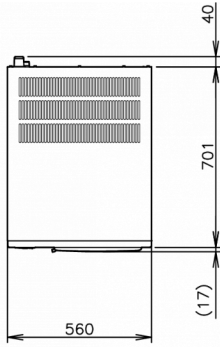

HOSHIZAKI

IM-240APE-U

ESPECIFICACIONES TÉCNICAS

Sistema de refrigeración	Fuente de alimentación	Protección del interruptor automático eléctrico	Expulsión de calor (a 32°C, WT 21°C)	Capacidad de producción (kg/día) - AT 10°C, WT 10°C	Capacidad de producción (kg/día) - AT 21°C, WT 15°C	Capacidad de producción (kg/día) - AT 32°C, WT 21°C	Consumo de agua (m3/24h) - AT 10°C, WT 10°C
Refrigerado por aire	1/220 - 240V/50Hz	5 Amperio	2,51 kW	210	195	175	0,67

ESPECIFICACIONES DE ENVÍO

Ancho (en caja)	Profundo (en caja)	Altura (en caja)	Volumen (en caja)	Peso bruto	Ancho	Profundo	Altura	Peso neto
665 mm	820 mm	1.054 mm	0,575 m3	89 kg	560 mm	700 mm	880 mm	78 kg

Descargo de responsabilidad: Se ha realizado todo el esfuerzo necesario para asegurar que la información contenida en esta ficha técnica sea precisa en el momento de su publicación. Hoshizaki Europe BV no asume ninguna responsabilidad por errores tipográficos u omisiones, ni por cualquier interpretación errónea de la información contenida en la publicación, y se reserva el derecho de realizar cambios sin previo aviso.

HOSHIZAKI

Hoshizaki Belgium
Hoshizaki Danmark
Hoshizaki Deutschland
Hoshizaki France
Hoshizaki Iberia
Hoshizaki Italia
Hoshizaki Middle East

info@hoshizaki.nl
info@hoshizaki.dk
vertrieb@hoshizaki.de
info@hoshizaki.fr
info@hoshizaki.es
commerciale@hoshizaki.it
sales.ex@hoshizaki-europe.com

Hoshizaki Netherlands info@hoshizaki.nl
Hoshizaki Norge salg@hoshizaki.no
Hoshizaki Sverige orderSE@hoshizaki.dk
Hoshizaki UK uksales@hoshizaki.uk
Países exportadores sales.ex@hoshizaki-europe.com
Otros países sales.ex@hoshizaki-europe.com

www.hoshizaki.es