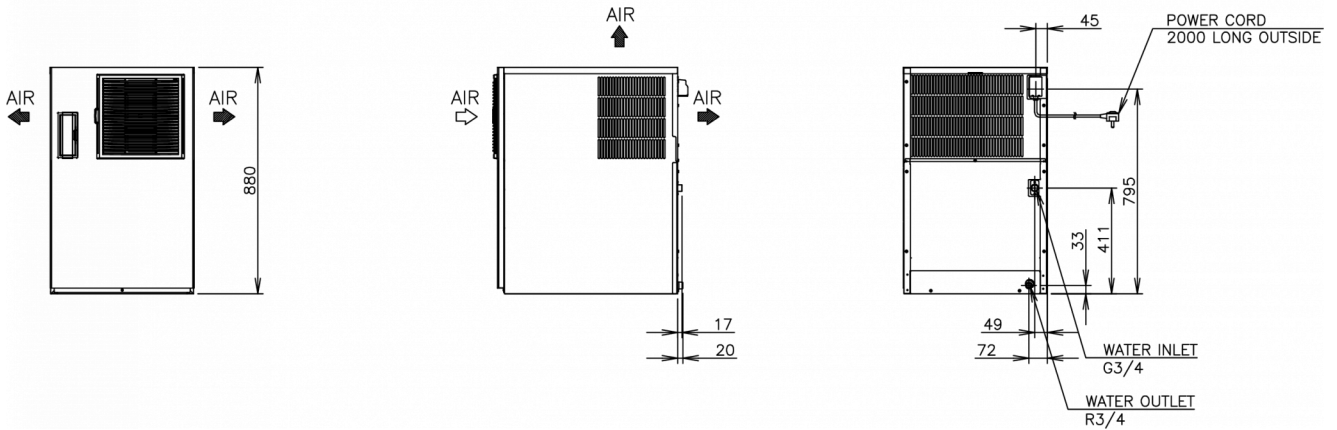

HOSHIZAKI

IM-240APE-U

ESPECIFICACIONES TÉCNICAS

Sistema de refrigeración	Fuente de alimentación	Protección del interruptor automático eléctrico	Expulsión de calor (a 32°C, WT 21°C)	Capacidad de producción (kg/día) - AT 10°C, WT 10°C	Capacidad de producción (kg/día) - AT 21°C, WT 15°C	Capacidad de producción (kg/día) - AT 32°C, WT 21°C	Consumo de agua (m3/24h) - AT 10°C, WT 10°C
Refrigerado por aire	1/220 - 240V/50Hz	5 Amperio	2,51 kW	210	195	175	0,67

ESPECIFICACIONES DE ENVÍO

Ancho (en caja)	Profundo (en caja)	Altura (en caja)	Volumen (en caja)	Peso bruto	Ancho	Profundo	Altura	Peso neto
665 mm	820 mm	1.054 mm	0,575 m3	89 kg	560 mm	700 mm	880 mm	78 kg

Descargo de responsabilidad: Se ha realizado todo el esfuerzo necesario para asegurar que la información contenida en esta ficha técnica sea precisa en el momento de su publicación. Hoshizaki Europe BV no asume ninguna responsabilidad por errores tipográficos u omisiones, ni por cualquier interpretación errónea de la información contenida en la publicación, y se reserva el derecho de realizar cambios sin previo aviso.

HOSHIZAKI

Hoshizaki Belgium
Hoshizaki Danmark
Hoshizaki Deutschland
Hoshizaki France
Hoshizaki Iberia
Hoshizaki Italia
Hoshizaki Middle East

info@hoshizaki.nl
info@hoshizaki.dk
vertrieb@hoshizaki.de
info@hoshizaki.fr
info@hoshizaki.es
commerciale@hoshizaki.it
sales.ex@hoshizaki-europe.com

Hoshizaki Netherlands info@hoshizaki.nl
Hoshizaki Norge salg@hoshizaki.no
Hoshizaki Sverige orderSE@hoshizaki.dk
Hoshizaki UK uksales@hoshizaki.uk
Países exportadores sales.ex@hoshizaki-europe.com
Otros países sales.ex@hoshizaki-europe.com

www.hoshizaki.es