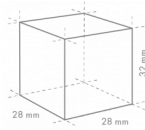

HOSHIZAKI

IM-240APE-U

Fabricador de Cubitos, Modular

Capacidad de producción (kg/día) - AT 10°C, WT 10°C:
210

TIPO DE HIELO: Cubito estándar (L)

Cube Size: **L-STANDARD**
Weight: 23 g

GAMMA DE PRODUCTOS: FABRICADORES DE CUBITOS DE HIELO

ESPECIFICACIONES DE ENVÍO

Ancho (en caja)	Profundo (en caja)	Altura (en caja)	Volumen (en caja)	Peso bruto	Ancho	Profundo	Altura	Peso neto
665 mm	820 mm	1.054 mm	0,575 m3	89 kg	560 mm	700 mm	880 mm	78 kg