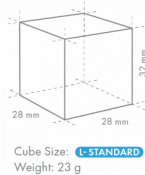

HOSHIZAKI

IM-240DPE

Fabricador de Cubitos, Modular y Apilable

Capacidad de producción (kg/día) - AT 10°C, WT 10°C:
210

TIPO DE HIELO: Cubito estándar (L)

ACCESORIOS INCLUIDOS

soporte, Kit de instalación, Pala

ESPECIFICACIONES DE ENVÍO

Ancho (en caja)	Profundo (en caja)	Altura (en caja)	Volumen (en caja)	Peso bruto	Ancho	Profundo	Altura	Peso neto
1.196 mm	825 mm	640 mm	0,632 m ³	96 kg	1.084 mm	700 mm	500 mm	82 kg