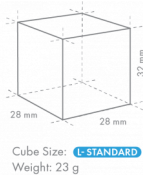

HOSHIZAKI

IM-240DPE

Fabricador de Cubitos, Modular y Apilable

Capacidad de producción (kg/día) - AT 10°C, WT 10°C: 210

TIPO DE HIELO: Cubito estándar (L)

ACCESORIOS INCLUIDOS

soporte, Kit de instalación, Pala

ESPECIFICACIONES DE ENVÍO

Ancho (en caja)	Profundo (en caja)	Altura (en caja)	Volumen (en caja)	Peso bruto	Ancho	Profundo	Altura	Peso neto
1.196 mm	825 mm	640 mm	0,632 m ³	96 kg	1.084 mm	700 mm	500 mm	82 kg