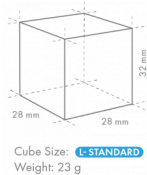

HOSHIZAKI

IM-240XPE

Fabricador de Cubitos, Modular y Apilable (expansión)

Capacidad de producción (kg/día) - AT 10°C, WT 10°C: 210

TIPO DE HIELO: Cubito estándar (L)

ACCESORIOS INCLUIDOS

soporte, Kit de instalación, Pala

ESPECIFICACIONES DE ENVÍO

Ancho (en caja)	Profundo (en caja)	Altura (en caja)	Volumen (en caja)	Peso bruto	Ancho	Profundo	Altura	Peso neto
1.196 mm	825 mm	640 mm	0,632 m ³	93 kg	1.084 mm	700 mm	500 mm	78 kg