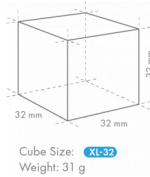

TIPO DE HIELO: Cubito grande (XL) - 32