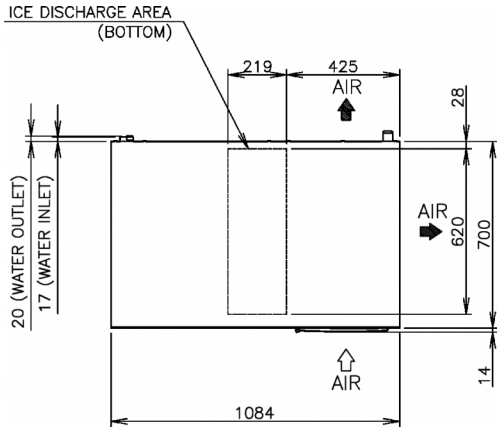

HOSHIZAKI

IM-240DPE-32

ESPECIFICACIONES TÉCNICAS

Sistema de refrigeración	Fuente de alimentación	Consumo eléctrico	Protección del interruptor automático eléctrico	Expulsión de calor (a 32°C, WT 21°C)	Capacidad de producción (kg/día) - AT 10°C, WT 10°C	Capacidad de producción (kg/día) - AT 21°C, WT 15°C	Capacidad de producción (kg/día) - AT 32°C, WT 21°C	Consumo de agua (m³/24h) - AT 10°C, WT 10°C
Refrigerado por aire	1/220 - 240V/50Hz	0,865 kW	5 Amperio	2,25 kW	190	175	145	0,53

ESPECIFICACIONES DE ENVÍO

Ancho (en caja)	Profundo (en caja)	Altura (en caja)	Volumen (en caja)	Peso bruto	Ancho	Profundo	Altura	Peso neto
1.196 mm	825 mm	640 mm	0,632 m³	88 kg	1.084 mm	700 mm	500 mm	75 kg

Descargo de responsabilidad: Se ha realizado todo el esfuerzo necesario para asegurar que la información contenida en esta ficha técnica sea precisa en el momento de su publicación. Hoshizaki Europe BV no asume ninguna responsabilidad por errores tipográficos u omisiones, ni por cualquier interpretación errónea de la información contenida en la publicación, y se reserva el derecho de realizar cambios sin previo aviso.

HOSHIZAKI

Hoshizaki Belgium
Hoshizaki Danmark
Hoshizaki Deutschland
Hoshizaki France
Hoshizaki Iberia
Hoshizaki Italia
Hoshizaki Middle East

info@hoshizaki.nl
info@hoshizaki.dk
vertrieb@hoshizaki.de
info@hoshizaki.fr
info@hoshizaki.es
commerciale@hoshizaki.it
sales.ex@hoshizaki-europe.com

Hoshizaki Netherlands info@hoshizaki.nl
Hoshizaki Norge salg@hoshizaki.no
Hoshizaki Sverige order@hoshizaki.se
Hoshizaki UK uksales@hoshizaki.uk
Países exportadores sales.ex@hoshizaki-europe.com
Otros países sales.ex@hoshizaki-europe.com

www.hoshizaki.es