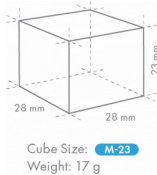

HOSHIZAKI

IM-240XPE-23

Fabricador de Cubitos, Modular y Apilable (expansión)

Capacidad de producción (kg/día) - AT 10°C, WT 10°C:
180

TIPO DE HIELO: Cubito mediano (M) - 23

ACCESORIOS INCLUIDOS

soporte, Kit de instalación, Pala

ESPECIFICACIONES DE ENVÍO

Ancho (en caja)	Profundo (en caja)	Altura (en caja)	Volumen (en caja)	Peso bruto	Ancho	Profundo	Altura	Peso neto
1.196 mm	825 mm	640 mm	0,632 m ³	84 kg	1.084 mm	700 mm	500 mm	71 kg