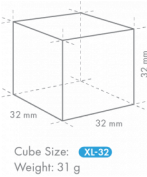

HOSHIZAKI

IM-240XPE-32

Fabricador de Cubitos, Modular y Apilable (expansión)

Capacidad de producción (kg/día) - AT 10°C, WT 10°C: 190

TIPO DE HIELO: Cubito grande (XL) - 32

ACCESORIOS INCLUIDOS

soporte, Kit de instalación, Pala

ESPECIFICACIONES DE ENVÍO

Ancho (en caja)	Profundo (en caja)	Altura (en caja)	Volumen (en caja)	Peso bruto	Ancho	Profundo	Altura	Peso neto
1.196 mm	825 mm	640 mm	0,632 m ³	85 kg	1.084 mm	700 mm	500 mm	71 kg