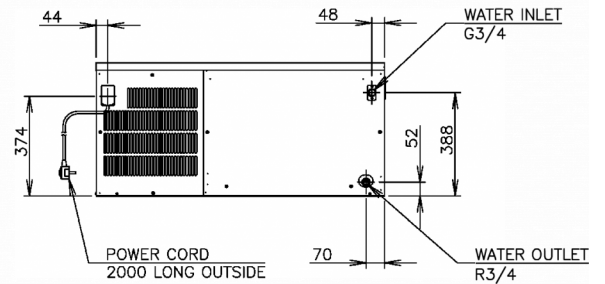

HOSHIZAKI

IM-240DPE-U

ESPECIFICACIONES TÉCNICAS

Sistema de refrigeración	Fuente de alimentación	Protección del interruptor automático eléctrico	Expulsión de calor (a 32°C, WT 21°C)	Capacidad de producción - AT 10°C, WT 10°C	Capacidad de producción - AT 21°C, WT 15°C	Capacidad de producción - AT 32°C, WT 21°C	Consumo de agua (m³/24h) - AT 10°C, WT 10°C
Refrigerado por aire	1/220 - 240V/50Hz	5 Amperio	2,25 kW	210	195	175	0,67

ESPECIFICACIONES DE ENVÍO

Ancho (en caja)	Profundo (en caja)	Altura (en caja)	Volumen (en caja)	Peso bruto	Ancho	Profundo	Altura	Peso neto
1.196 mm	825 mm	640 mm	0,632 m³	96 kg	1.084 mm	700 mm	500 mm	82 kg

Descargo de responsabilidad: Se ha realizado todo el esfuerzo necesario para asegurar que la información contenida en esta ficha técnica sea precisa en el momento de su publicación. Hoshizaki Europe BV no asume ninguna responsabilidad por errores tipográficos u omisiones, ni por cualquier interpretación errónea de la información contenida en la publicación, y se reserva el derecho de realizar cambios sin previo aviso.

HOSHIZAKI

Hoshizaki Belgium
Hoshizaki Danmark
Hoshizaki Deutschland
Hoshizaki France
Hoshizaki Iberia
Hoshizaki Italia
Hoshizaki Middle East

info@hoshizaki.nl
info@hoshizaki.dk
vertrieb@hoshizaki.de
info@hoshizaki.fr
info@hoshizaki.es
commerciale@hoshizaki.it
sales.ex@hoshizaki-europe.com

Hoshizaki Netherlands info@hoshizaki.nl
Hoshizaki Norge salg@hoshizaki.no
Hoshizaki Sverige orderSE@hoshizaki.uk
Hoshizaki UK uksales@hoshizaki.uk
Países exportadores sales.ex@hoshizaki-europe.com
Otros países sales.ex@hoshizaki-europe.com

www.hoshizaki.es