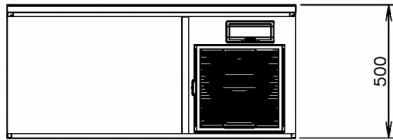

HOSHIZAKI

IM-240DPE-U

ESPECIFICACIONES TÉCNICAS

Sistema de refrigeración	Fuente de alimentación	Protección del interruptor automático eléctrico	Expulsión de calor (a 32°C, WT 21°C)	Capacidad de producción - AT 10°C, WT 10°C	Capacidad de producción - AT 21°C, WT 15°C	Capacidad de producción - AT 32°C, WT 21°C	Consumo de agua (m³/24h) - AT 10°C, WT 10°C
Refrigerado por aire	1/220 - 240V/50Hz	5 Amperio	2,25 kW	210	195	175	0,67

ESPECIFICACIONES DE ENVÍO

Ancho (en caja)	Profundo (en caja)	Altura (en caja)	Volumen (en caja)	Peso bruto	Ancho	Profundo	Altura	Peso neto
1.196 mm	825 mm	640 mm	0,632 m³	96 kg	1.084 mm	700 mm	500 mm	82 kg

Descargo de responsabilidad: Se ha realizado todo el esfuerzo necesario para asegurar que la información contenida en esta ficha técnica sea precisa en el momento de su publicación. Hoshizaki Europe BV no asume ninguna responsabilidad por errores tipográficos u omisiones, ni por cualquier interpretación errónea de la información contenida en la publicación, y se reserva el derecho de realizar cambios sin previo aviso.

HOSHIZAKI

Hoshizaki Belgium
Hoshizaki Danmark
Hoshizaki Deutschland
Hoshizaki France
Hoshizaki Iberia
Hoshizaki Italia
Hoshizaki Middle East

info@hoshizaki.nl
info@hoshizaki.dk
vertrieb@hoshizaki.de
info@hoshizaki.fr
info@hoshizaki.es
commerciale@hoshizaki.it
sales.ex@hoshizaki-europe.com

Hoshizaki Netherlands info@hoshizaki.nl
Hoshizaki Norge salg@hoshizaki.no
Hoshizaki Sverige orderSE@hoshizaki.uk
Hoshizaki UK uksales@hoshizaki.uk
Países exportadores sales.ex@hoshizaki-europe.com
Otros países sales.ex@hoshizaki-europe.com

www.hoshizaki.es