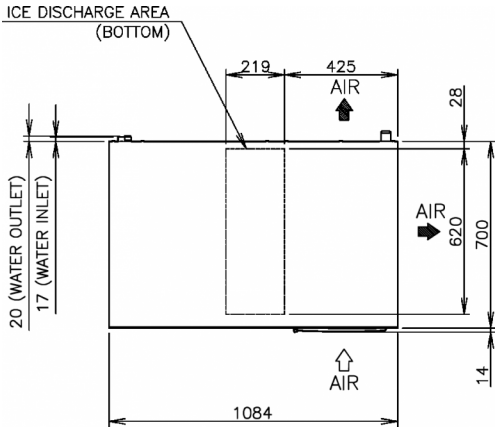

HOSHIZAKI

IM-240DPE-U

ESPECIFICACIONES TÉCNICAS

Sistema de refrigeración	Fuente de alimentación	Protección del interruptor automático eléctrico	Expulsión de calor (a 32°C, WT 21°C)	Capacidad de producción - AT 10°C, WT 10°C	Capacidad de producción - AT 21°C, WT 15°C	Capacidad de producción - AT 32°C, WT 21°C	Consumo de agua (m³/24h) - AT 10°C, WT 10°C
Refrigerado por aire	1/220 - 240V/50Hz	5 Amperio	2,25 kW	210	195	175	0,67

ESPECIFICACIONES DE ENVÍO

Ancho (en caja)	Profundo (en caja)	Altura (en caja)	Volumen (en caja)	Peso bruto	Ancho	Profundo	Altura	Peso neto
1.196 mm	825 mm	640 mm	0,632 m³	96 kg	1.084 mm	700 mm	500 mm	82 kg

Descargo de responsabilidad: Se ha realizado todo el esfuerzo necesario para asegurar que la información contenida en esta ficha técnica sea precisa en el momento de su publicación. Hoshizaki Europe BV no asume ninguna responsabilidad por errores tipográficos u omisiones, ni por cualquier interpretación errónea de la información contenida en la publicación, y se reserva el derecho de realizar cambios sin previo aviso.

HOSHIZAKI

Hoshizaki Belgium
Hoshizaki Danmark
Hoshizaki Deutschland
Hoshizaki France
Hoshizaki Iberia
Hoshizaki Italia
Hoshizaki Middle East

info@hoshizaki.nl
info@hoshizaki.dk
vertrieb@hoshizaki.de
info@hoshizaki.fr
info@hoshizaki.es
commerciale@hoshizaki.it
sales.ex@hoshizaki-europe.com

Hoshizaki Netherlands info@hoshizaki.nl
Hoshizaki Norge salg@hoshizaki.no
Hoshizaki Sverige orderSE@hoshizaki.uk
Hoshizaki UK uksales@hoshizaki.uk
Países exportadores sales.ex@hoshizaki-europe.com
Otros países sales.ex@hoshizaki-europe.com

www.hoshizaki.es