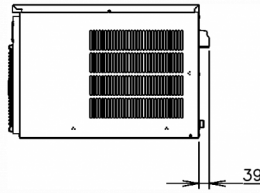

HOSHIZAKI

IM-240DPE-U

ESPECIFICACIONES TÉCNICAS

Sistema de refrigeración	Fuente de alimentación	Protección del interruptor automático eléctrico	Expulsión de calor (a 32°C, WT 21°C)	Capacidad de producción - AT 10°C, WT 10°C	Capacidad de producción - AT 21°C, WT 15°C	Capacidad de producción - AT 32°C, WT 21°C	Consumo de agua (m³/24h) - AT 10°C, WT 10°C
Refrigerado por aire	1/220 - 240V/50Hz	5 Amperio	2,25 kW	210	195	175	0,67

ESPECIFICACIONES DE ENVÍO

Ancho (en caja)	Profundo (en caja)	Altura (en caja)	Volumen (en caja)	Peso bruto	Ancho	Profundo	Altura	Peso neto
1.196 mm	825 mm	640 mm	0,632 m³	96 kg	1.084 mm	700 mm	500 mm	82 kg

Descargo de responsabilidad: Se ha realizado todo el esfuerzo necesario para asegurar que la información contenida en esta ficha técnica sea precisa en el momento de su publicación. Hoshizaki Europe BV no asume ninguna responsabilidad por errores tipográficos u omisiones, ni por cualquier interpretación errónea de la información contenida en la publicación, y se reserva el derecho de realizar cambios sin previo aviso.

HOSHIZAKI

Hoshizaki Belgium
Hoshizaki Danmark
Hoshizaki Deutschland
Hoshizaki France
Hoshizaki Iberia
Hoshizaki Italia
Hoshizaki Middle East

info@hoshizaki.nl
info@hoshizaki.dk
vertrieb@hoshizaki.de
info@hoshizaki.fr
info@hoshizaki.es
commerciale@hoshizaki.it
sales.ex@hoshizaki-europe.com

Hoshizaki Netherlands info@hoshizaki.nl
Hoshizaki Norge salg@hoshizaki.no
Hoshizaki Sverige orderSE@hoshizaki.uk
Hoshizaki UK uksales@hoshizaki.uk
Países exportadores sales.ex@hoshizaki-europe.com
Otros países sales.ex@hoshizaki-europe.com

www.hoshizaki.es