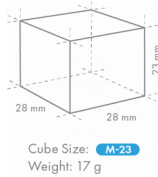

HOSHIZAKI

IM-240XPE-U-23

Fabricador de Cubitos, Modular y Apilable (expansión)

Capacidad de producción (kg/día) - AT 10°C, WT 10°C: 180

TIPO DE HIELO: Cubito mediano (M) - 23

ACCESORIOS INCLUIDOS

soporte, Kit de instalación, Pala

ESPECIFICACIONES DE ENVÍO

Ancho (en caja)	Profundo (en caja)	Altura (en caja)	Volumen (en caja)	Peso bruto	Ancho	Profundo	Altura	Peso neto
1.196 mm	825 mm	640 mm	0,632 m ³	84 kg	1.084 mm	700 mm	500 mm	71 kg